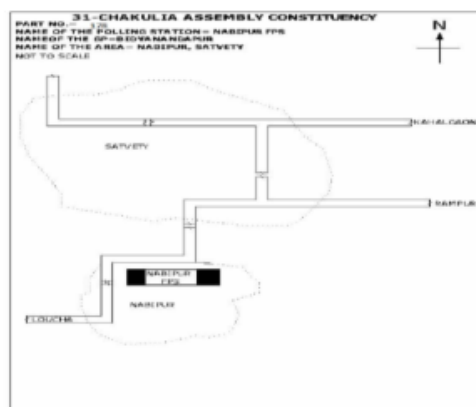

নির্বাচক নিবন্ধন আধিকারিকের স্বাক্ষর

Nazri Naksha

Google Map View

Polling Station Building Front View

Polling Station Front View

Cad View

Key MAP View

1 নাম : মাধব চন্দ্র ঘোষ পিতার নাম: মুগা ঘোষ বাড়ির নং : n0014 বয়স : 61 লিঙ্গ : পুরুষ	USV1940097 ফটো উপলব্ধ	2 নাম : রুপতী সিংহ পিতার নাম: কৈলাশ চন্দ্র সিংহ বাড়ির নং : এন0167 বয়স : 30 লিঙ্গ : মহিলা	USV1695345 ফটো উপলব্ধ	3 নাম : সনোভা সিংহ স্বামীর নাম: রাজিব সিংহ বাড়ির নং : এন170 বয়স : 36 লিঙ্গ : মহিলা	USV1744135 ফটো উপলব্ধ
4 নাম : উজ্জ্বল সিংহ পিতার নাম: অরুণ সিংহ বাড়ির নং : N0014 বয়স : 24 লিঙ্গ : পুরুষ	USV2052918 ফটো উপলব্ধ	5 নাম : মানতি ঘোষ স্বামীর নাম: মাধব চন্দ্র ঘোষ বাড়ির নং : n0014 বয়স : 35 লিঙ্গ : মহিলা	USV0886580 ফটো উপলব্ধ	6 নাম : পবিত্র সিংহ পিতার নাম: এতুয়ার সিংহ বাড়ির নং : এন0143 বয়স : 26 লিঙ্গ : পুরুষ	USV1702919 ফটো উপলব্ধ
7 নাম : ইন্তেখাপ আলম পিতার নাম: জাকির হুসেন বাড়ির নং : না বয়স : 25 লিঙ্গ : পুরুষ	USV1697564 ফটো উপলব্ধ	8 নাম : সুজেন কুমার সিংহ পিতার নাম: টেল সিংহ বাড়ির নং : এন0168 বয়স : 25 লিঙ্গ : পুরুষ	USV1739911 ফটো উপলব্ধ	9 নাম : রণজীত ঘোষ পিতার নাম: বিজ ঘোষ বাড়ির নং : নং0011 বয়স : 27 লিঙ্গ : পুরুষ	USV1722974 ফটো উপলব্ধ
10 নাম : সন্তনা সিংহ পিতার নাম: নেফার সিংহ বাড়ির নং : না বয়স : 25 লিঙ্গ : মহিলা	USV1698562 ফটো উপলব্ধ	11 নাম : ডলি সিংহ পিতার নাম: ভূষণ সিংহ বাড়ির নং : না বয়স : 26 লিঙ্গ : মহিলা	USV1697556 ফটো উপলব্ধ	12 নাম : টুপ্পা ঘোষ স্বামীর নাম: গোবিন্দা কুমার ঘোষ বাড়ির নং : নং 0013 বয়স : 33 লিঙ্গ : মহিলা	USV1754993 ফটো উপলব্ধ
13 নাম : সরস্বতী ঘোষ পিতার নাম: বীরেন ঘোষ বাড়ির নং : এন00007 বয়স : 25 লিঙ্গ : মহিলা	USV1735380 ফটো উপলব্ধ	14 নাম : তরুণ সিংহ পিতার নাম: প্রফুল্ল সিংহ বাড়ির নং : এন0053 বয়স : 25 লিঙ্গ : পুরুষ	USV1734953 ফটো উপলব্ধ	15 নাম : সাবিত্রী যাদব মায়ের নাম: অনিল ঘোষ বাড়ির নং : না বয়স : 28 লিঙ্গ : মহিলা	USV1778323 ফটো উপলব্ধ
16 নাম : মক্ষিনা বেগম স্বামীর নাম: তহমুজ আলম বাড়ির নং : এন0062 বয়স : 31 লিঙ্গ : মহিলা	USV1778406 ফটো উপলব্ধ	17 নাম : শান্তা রানি সিংহ মায়ের নাম: হেমন্ত কুমার সিংহ বাড়ির নং : না বয়স : 25 লিঙ্গ : মহিলা	USV1761790 ফটো উপলব্ধ	18 নাম : জয়ন্ত কুমার সিংহ পিতার নাম: হরেন্দ্র সিংহ বাড়ির নং : এন0288 বয়স : 25 লিঙ্গ : পুরুষ	USV1697549 ফটো উপলব্ধ
19 নাম : প্রফুল্ল ঘোষ পিতার নাম: লক্ষ্মণ ঘোষ বাড়ির নং : নং 0010 বয়স : 28 লিঙ্গ : পুরুষ	USV1720358 ফটো উপলব্ধ	20 নাম : অনিলা সিংহ পিতার নাম: হরিমোহন সিংহ বাড়ির নং : এন0140 বয়স : 25 লিঙ্গ : মহিলা	USV1735018 ফটো উপলব্ধ	21 নাম : ভারতী কুমারী যাদব স্বামীর নাম: ভজনলাল ঘোষ বাড়ির নং : নং 0010 বয়স : 27 লিঙ্গ : মহিলা	USV1722610 ফটো উপলব্ধ
22 নাম : রিতা সিংহ পিতার নাম: নগেন সিংহ বাড়ির নং : এন0299 বয়স : 24 লিঙ্গ : মহিলা	UNF2131035 ফটো উপলব্ধ	23 নাম : মজারী খাতুন স্বামীর নাম: জুলফেকার আলম বাড়ির নং : এন0081 বয়স : 25 লিঙ্গ : মহিলা	USV1739937 ফটো উপলব্ধ	24 নাম : জয়া সিংহ পিতার নাম: আঘালাল সিংহা বাড়ির নং : এন0109 বয়স : 26 লিঙ্গ : মহিলা	USV1734920 ফটো উপলব্ধ
25 নাম : উর্মিলা সিংহ স্বামীর নাম: মহানন সিংহ বাড়ির নং : এন0115 বয়স : 27 লিঙ্গ : মহিলা	USV1744259 ফটো উপলব্ধ	26 নাম : পান্ডব কর্মকার পিতার নাম: দিনু কর্মকার বাড়ির নং : n0001 বয়স : 38 লিঙ্গ : পুরুষ	USV0563668 ফটো উপলব্ধ	27 নাম : জবা কর্মকার স্বামীর নাম: শম্ভু কর্মকার বাড়ির নং : n0001 বয়স : 37 লিঙ্গ : মহিলা	USV0563650 ফটো উপলব্ধ
28 নাম : নির্মল সিংহ স্বামীর নাম: সমুত সিংহ বাড়ির নং : n0001 বয়স : 59 লিঙ্গ : মহিলা	GPG3860327 ফটো উপলব্ধ	29 নাম : রেনু কর্মকার স্বামীর নাম: শিবু কর্মকার বাড়ির নং : n0001 বয়স : 41 লিঙ্গ : মহিলা	USV0886515 ফটো উপলব্ধ	30 নাম : শান্তি কর্মকার স্বামীর নাম: দিনুয়া কর্মকার বাড়ির নং : n0001 বয়স : 85 লিঙ্গ : মহিলা	WB/05/030/045497 ফটো উপলব্ধ