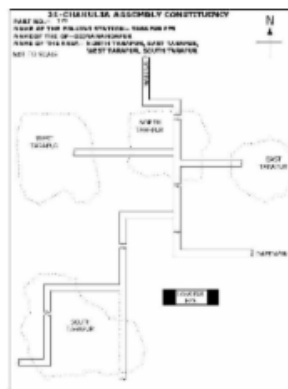

Nazri Naksha