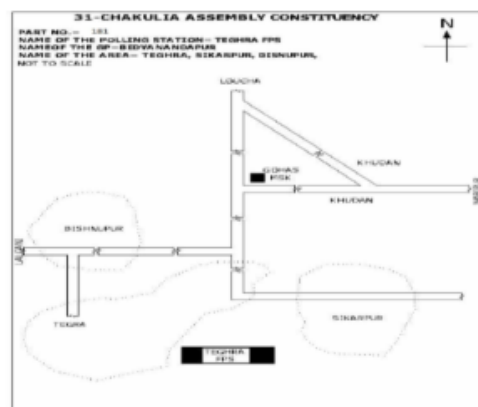

নির্বাচক নিবন্ধন আধিকারিকের স্বাক্ষর

Nazri Naksha

Google Map View

Polling Station Building Front View

Polling Station Front View

Cad View

Key MAP View

1 নাম : হাসিবুর রহমান পিতার নাম: আসমুদ্দিন বাড়ির নং : n0073 বয়স : 36 লিঙ্গ : পুরুষ	USV1319441 ফটো উপলব্ধ	2 নাম : জাহুর রহমান স্বামীর নাম: মজরুল হক বাড়ির নং : n0033 বয়স : 49 লিঙ্গ : মহিলা	USV2014173 ফটো উপলব্ধ	3 নাম : রোজেনা খাতুন পিতার নাম: মোহঃ জাকিমুদ্দিন বাড়ির নং : n0063 বয়স : 28 লিঙ্গ : মহিলা	USV1501097 ফটো উপলব্ধ
4 নাম : আশিরুন খাতুন পিতার নাম: জৈনুদ্দিন বাড়ির নং : n0042 বয়স : 38 লিঙ্গ : মহিলা	GPG3861127 ফটো উপলব্ধ	5 নাম : নাহেদা বেগম স্বামীর নাম: আকবর বাড়ির নং : n0239 বয়স : 28 লিঙ্গ : মহিলা	USV1648419 ফটো উপলব্ধ	6 নাম : পরবিন বানু পিতার নাম: সৈফুদ্দিন বাড়ির নং : N0077 বয়স : 25 লিঙ্গ : মহিলা	USV2054443 ফটো উপলব্ধ
7 নাম : রোশন আরা স্বামীর নাম: আবু বকরুর বাড়ির নং : n0120 বয়স : 48 লিঙ্গ : মহিলা	GPG4297388 ফটো উপলব্ধ	8 নাম : ফাজিলুদ্দিন পিতার নাম: মাইনুদ্দিন বাড়ির নং : n0089 বয়স : 90 লিঙ্গ : পুরুষ	USV1916238 ফটো উপলব্ধ	9 নাম : মোহিসমা খাতুন স্বামীর নাম: আখতার বাড়ির নং : n0063 বয়স : 32 লিঙ্গ : মহিলা	USV1207315 ফটো উপলব্ধ
10 নাম : হাদিসন খাতুন স্বামীর নাম: জলিল আলম বাড়ির নং : n0031 বয়স : 65 লিঙ্গ : মহিলা	USV1916055 ফটো উপলব্ধ	11 নাম : নজরা খাতুন স্বামীর নাম: জাহিদ আলম বাড়ির নং : এন0010 বয়স : 40 লিঙ্গ : মহিলা	USV2138378 ফটো উপলব্ধ	12 নাম : সাকেরা বেগম স্বামীর নাম: কামালুদ্দিন বাড়ির নং : n0047 বয়স : 56 লিঙ্গ : মহিলা	GPG1723964 ফটো উপলব্ধ
13 নাম : মহঃ তালিম হুসেন পিতার নাম: মহম্মদ আনোয়ার আলি বাড়ির নং : n0015 বয়স : 65 লিঙ্গ : পুরুষ	USV2255727 ফটো উপলব্ধ	14 নাম : জাকিমুদ্দিন পিতার নাম: মির মাহফুজ বাড়ির নং : n0063 বয়স : 71 লিঙ্গ : পুরুষ	USV1915560 ফটো উপলব্ধ	15 নাম : সুকরুন খাতুন পিতার নাম: হাকিম বাড়ির নং : না বয়স : 27 লিঙ্গ : মহিলা	USV1693316 ফটো উপলব্ধ
16 নাম : আব্দুল গফুর পিতার নাম: ইউনুস বাড়ির নং : n0090 বয়স : 70 লিঙ্গ : পুরুষ	USV1915495 ফটো উপলব্ধ	17 নাম : সুকিলা খাতুন স্বামীর নাম: সফি রুদদীন বাড়ির নং : n0093 বয়স : 33 লিঙ্গ : মহিলা	GPG4297610 ফটো উপলব্ধ	18 নাম : মুসরাত ফাতমা স্বামীর নাম: মানজার আলম বাড়ির নং : N0036 বয়স : 24 লিঙ্গ : মহিলা	USV2054419 ফটো উপলব্ধ
19 নাম : মঞ্জুরী নিশা স্বামীর নাম: সুভান বাড়ির নং : n0008 বয়স : 54 লিঙ্গ : মহিলা	GPG0055525 ফটো উপলব্ধ	20 নাম : ফায়ানা বেগম স্বামীর নাম: মুখতার আতিফ বাড়ির নং : এন0120 বয়স : 39 লিঙ্গ : মহিলা	USV1016062 ফটো উপলব্ধ	21 নাম : আবদুল সত্তার পিতার নাম: সফি রুদদীন বাড়ির নং : n0093 বয়স : 40 লিঙ্গ : পুরুষ	USV1023746 ফটো উপলব্ধ
22 নাম : হাসিব পিতার নাম: কুরবান আলি বাড়ির নং : n0022 বয়স : 40 লিঙ্গ : পুরুষ	GPG1722396 ফটো উপলব্ধ	23 নাম : মরজিনা খাতুন পিতার নাম: ইউসুফ বাড়ির নং : n0095 বয়স : 30 লিঙ্গ : মহিলা	USV1501030 ফটো উপলব্ধ	24 নাম : আবিদান নিশা স্বামীর নাম: জাকিমুদ্দিন বাড়ির নং : n0063 বয়স : 66 লিঙ্গ : মহিলা	USV1915578 ফটো উপলব্ধ
25 নাম : সেখ রেজৌল পিতার নাম: আলি বাকাস বাড়ির নং : n0010 বয়স : 52 লিঙ্গ : পুরুষ	GPG3033578 ফটো উপলব্ধ	26 নাম : মহঃ জাফর আলম পিতার নাম: আবদুল খলেক বাড়ির নং : n0062 বয়স : 31 লিঙ্গ : পুরুষ	USV1399757 ফটো উপলব্ধ	27 নাম : আকতারি খাতুন পিতার নাম: আতা হোসেন বাড়ির নং : ন বয়স : 26 লিঙ্গ : মহিলা	USV1693340 ফটো উপলব্ধ
28 নাম : ফাতেমা খাতুন স্বামীর নাম: ইবরাহিম বাড়ির নং : n0126 বয়স : 44 লিঙ্গ : মহিলা	GPG3487725 ফটো উপলব্ধ	29 নাম : অনবেরী বেগম স্বামীর নাম: ফজিলুদ্দিন বাড়ির নং : n0089 বয়স : 65 লিঙ্গ : মহিলা	USV2013779 ফটো উপলব্ধ	30 নাম : অরুণা খাতুন স্বামীর নাম: মুজাহির আলম বাড়ির নং : n0088 বয়স : 40 লিঙ্গ : মহিলা	GPG3861135 ফটো উপলব্ধ