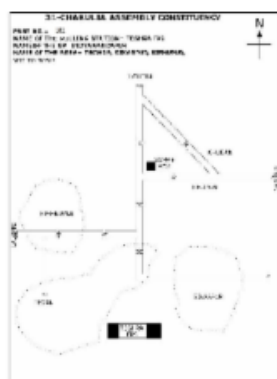

Nazri Naksha