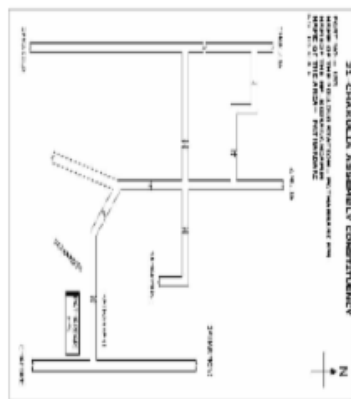

Nazri Naksha