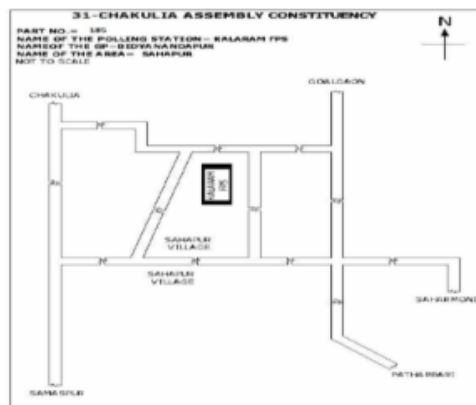

নির্বাচক নিবন্ধন আধিকারিকের স্বাক্ষর

Nazri Naksha

Google Map View

Polling Station Building Front View

Polling Station Front View

Cad View

Key MAP View

1 নাম : জাকেরা খাতুন স্বামীর নাম: সবিল আহমেদ বাড়ির নং : এন0032 বয়স : 24 লিঙ্গ : মহিলা	ZUH2250009 ফটো উপলব্ধ	2 নাম : গুলেবন নিশা স্বামীর নাম: জাহিদ আলম বাড়ির নং : n0072 বয়স : 56 লিঙ্গ : মহিলা	GPG2152403 ফটো উপলব্ধ	3 নাম : রাফিক আলম পিতার নাম: জরি মহঃ বাড়ির নং : n0071 বয়স : 58 লিঙ্গ : পুরুষ	GPG2145126 ফটো উপলব্ধ
4 নাম : বিবি শবনম স্বামীর নাম: মোহাম্মদ ঈঙ্গশীন বাড়ির নং : n0070 বয়স : 39 লিঙ্গ : মহিলা	USV0583807 ফটো উপলব্ধ	5 নাম : হায়দার আলম পিতার নাম: ফরিজুদ্দিন বাড়ির নং : এন0045 বয়স : 22 লিঙ্গ : পুরুষ	USV2256881 ফটো উপলব্ধ	6 নাম : রুবেনা খাতুন স্বামীর নাম: মহঃ সাহিদ আলম বাড়ির নং : n0101 বয়স : 38 লিঙ্গ : মহিলা	USV0582866 ফটো উপলব্ধ
7 নাম : রাবিনা খাতুন পিতার নাম: মহঃ ফারাজ আলম বাড়ির নং : n0063 বয়স : 29 লিঙ্গ : মহিলা	USV0584011 ফটো উপলব্ধ	8 নাম : মহঃ কমিল পিতার নাম: শৈফুদ্দিন বাড়ির নং : n0034 বয়স : 60 লিঙ্গ : পুরুষ	USV1025998 ফটো উপলব্ধ	9 নাম : সবিনা খাতুন স্বামীর নাম: জহিরুদ্দিন বাড়ির নং : n0051 বয়স : 51 লিঙ্গ : মহিলা	USV0583187 ফটো উপলব্ধ
10 নাম : মহঃ আনসার পিতার নাম: আবদুল রহমান বাড়ির নং : n0023 বয়স : 42 লিঙ্গ : পুরুষ	GPG3991809 ফটো উপলব্ধ	11 নাম : সাহার বানু স্বামীর নাম: মহঃ মারুফ বাড়ির নং : n0032 বয়স : 29 লিঙ্গ : মহিলা	USV1503168 ফটো উপলব্ধ	12 নাম : সাহেবা খাতুন পিতার নাম: জৈনুদ্দিন বাড়ির নং : নং0029 বয়স : 25 লিঙ্গ : মহিলা	USV1721430 ফটো উপলব্ধ
13 নাম : তাবেরুল স্বামীর নাম: ফরিজুদ্দিন বাড়ির নং : n0050 বয়স : 43 লিঙ্গ : মহিলা	USV1320779 ফটো উপলব্ধ	14 নাম : ফারহাতা জাহান স্বামীর নাম: মহঃ আজম বাড়ির নং : N000 বয়স : 43 লিঙ্গ : মহিলা	USV2051530 ফটো উপলব্ধ	15 নাম : বিবি আপতুন নীশা স্বামীর নাম: মহঃ সুলতান বাড়ির নং : n0101 বয়স : 64 লিঙ্গ : মহিলা	GPG4175261 ফটো উপলব্ধ
16 নাম : হাসিব আলম পিতার নাম: সাহাবুদ্দিন বাড়ির নং : n0083 বয়স : 34 লিঙ্গ : পুরুষ	GPG3855988 ফটো উপলব্ধ	17 নাম : জাহিদা পিতার নাম: জাহিদ আলম বাড়ির নং : এন0045 বয়স : 25 লিঙ্গ : মহিলা	USV2306116 ফটো উপলব্ধ	18 নাম : রুপো পিতার নাম: জাহিদ আলম বাড়ির নং : এন0045 বয়স : 23 লিঙ্গ : মহিলা	USV2306124 ফটো উপলব্ধ
19 নাম : ইসরাত জাহান পিতার নাম: ইলিয়াস বাড়ির নং : n0021 বয়স : 28 লিঙ্গ : মহিলা	USV1503085 ফটো উপলব্ধ	20 নাম : ইরশাদ আলম পিতার নাম: সিরাজুদ্দিন বাড়ির নং : নং045 বয়স : 25 লিঙ্গ : মহিলা	USV1707868 ফটো উপলব্ধ	21 নাম : গুলেসতা বেগম স্বামীর নাম: মুজাহির আলম বাড়ির নং : এন00258 বয়স : 35 লিঙ্গ : মহিলা	USV1314483 ফটো উপলব্ধ
22 নাম : দিলারা স্বামীর নাম: সিরাজুদ্দিন বাড়ির নং : n0045 বয়স : 64 লিঙ্গ : মহিলা	GPG1713379 ফটো উপলব্ধ	23 নাম : জাকির আলম পিতার নাম: রিয়াজুদ্দিন বাড়ির নং : n0050 বয়স : 41 লিঙ্গ : পুরুষ	USV0582163 ফটো উপলব্ধ	24 নাম : সাদ্দাম হুসেন পিতার নাম: নুর মহঃ বাড়ির নং : n0066 বয়স : 29 লিঙ্গ : পুরুষ	USV1320712 ফটো উপলব্ধ
25 নাম : তজন নিশা স্বামীর নাম: সহিমুদদীন বাড়ির নং : n0056 বয়স : 58 লিঙ্গ : মহিলা	GPG3463635 ফটো উপলব্ধ	26 নাম : সাকিনা স্বামীর নাম: সাহাব আলম বাড়ির নং : N0074 বয়স : 29 লিঙ্গ : মহিলা	USV2056547 ফটো উপলব্ধ	27 নাম : ইমরান পিতার নাম: মোকিম বাড়ির নং : এন0062 বয়স : 22 লিঙ্গ : পুরুষ	USV2248524 ফটো উপলব্ধ
28 নাম : মহমুদ পিতার নাম: শেখ মহাটাবুদদীন বাড়ির নং : n0038 বয়স : 60 লিঙ্গ : পুরুষ	GPG3991361 ফটো উপলব্ধ	29 নাম : মহঃ কাইসার পিতার নাম: আব্দুল ওয়াহিদ বাড়ির নং : n0025 বয়স : 30 লিঙ্গ : পুরুষ	USV0582262 ফটো উপলব্ধ	30 নাম : সাহার বানু নিসা স্বামীর নাম: নাজিম আলম বাড়ির নং : N0092 বয়স : 33 লিঙ্গ : মহিলা	USV2050946 ফটো উপলব্ধ