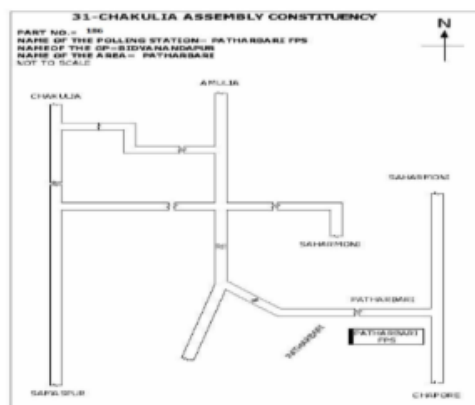

নির্বাচক নিবন্ধন আধিকারিকের স্বাক্ষর

Nazri Naksha

Google Map View

Polling Station Building Front View

Polling Station Front View

Cad View

Key MAP View

1 নাম : বিবি অশ্বেরুন স্বামীর নাম: মোহাম্মদ খয়রুল আখতার বাড়ির নং : n0101 বয়স : 52 লিঙ্গ : মহিলা	GPG1616259 ফটো উপলব্ধ	2 নাম : মহঃ আজমল পিতার নাম: মহঃ জামশেদ আলম বাড়ির নং : n0118 বয়স : 34 লিঙ্গ : পুরুষ	USV1210376 ফটো উপলব্ধ	3 নাম : নির্মলা খাতুন স্বামীর নাম: মহঃ মোহোসিম বাড়ির নং : এন0106 বয়স : 31 লিঙ্গ : মহিলা	USV2160729 ফটো উপলব্ধ
4 নাম : বাঙ্গালী হাসদা স্বামীর নাম: তালাই মাড়ী মার্ভি বাড়ির নং : n0051 বয়স : 81 লিঙ্গ : মহিলা	GPG3002763 ফটো উপলব্ধ	5 নাম : ফলেন সিংহ পিতার নাম: ক্ষিতীশ চন্দ্র সিংহ বাড়ির নং : এন0031 বয়স : 25 লিঙ্গ : পুরুষ	USV2133700 ফটো উপলব্ধ	6 নাম : মনজুর আলম পিতার নাম: আবদুল লতিফ বাড়ির নং : n0099 বয়স : 42 লিঙ্গ : পুরুষ	GPG2142263 ফটো উপলব্ধ
7 নাম : জৈনুদ্দিন পিতার নাম: গুল মহম্মদ বাড়ির নং : n0110 বয়স : 73 লিঙ্গ : পুরুষ	GPG2145118 ফটো উপলব্ধ	8 নাম : তেরেসা হেমরম স্বামীর নাম: তালাই মার্ভি বাড়ির নং : n0049 বয়স : 43 লিঙ্গ : মহিলা	GPG3855640 ফটো উপলব্ধ	9 নাম : সফি.ক.ন নিশা পিতার নাম: আজিমুদ্দিন বাড়ির নং : n0095 বয়স : 29 লিঙ্গ : মহিলা	USV1400498 ফটো উপলব্ধ
10 নাম : সাকেরন নিশা স্বামীর নাম: সামসুল হক বাড়ির নং : এন0095 বয়স : 36 লিঙ্গ : মহিলা	USV1365790 ফটো উপলব্ধ	11 নাম : শাহনাওয়াজ পিতার নাম: আলাউদ্দিন বাড়ির নং : n0129 বয়স : 39 লিঙ্গ : পুরুষ	GPG4290227 ফটো উপলব্ধ	12 নাম : মোহাম্মদ রহিদ পিতার নাম: আয়ুব হুসেন বাড়ির নং : n0103 বয়স : 38 লিঙ্গ : পুরুষ	GPG3001732 ফটো উপলব্ধ
13 নাম : রঙ্গিলাল সিংহ পিতার নাম: ঘেরালাল সিংহ বাড়ির নং : n0019 বয়স : 50 লিঙ্গ : পুরুষ	GPG2141885 ফটো উপলব্ধ	14 নাম : আলিমুদ্দিন পিতার নাম: গুল মোহাম্মদ বাড়ির নং : 0109 বয়স : 80 লিঙ্গ : পুরুষ	GPG1615996 ফটো উপলব্ধ	15 নাম : রেসমি বেগম পিতার নাম: আব্দুল জলিল বাড়ির নং : এন0073 বয়স : 23 লিঙ্গ : মহিলা	USV2202083 ফটো উপলব্ধ
16 নাম : জাহেরুন নিসা স্বামীর নাম: মহঃ মুকতার বাড়ির নং : n0097 বয়স : 52 লিঙ্গ : মহিলা	GPG4290102 ফটো উপলব্ধ	17 নাম : মহ গোলাম সরবর পিতার নাম: মহ আলী বাড়ির নং : 1 বয়স : 28 লিঙ্গ : পুরুষ	USV1503366 ফটো উপলব্ধ	18 নাম : মোহাঃ ইজাহার পিতার নাম: মহঃ রইসুদ্দিন বাড়ির নং : n0079 বয়স : 40 লিঙ্গ : পুরুষ	USV0584581 ফটো উপলব্ধ
19 নাম : মহঃ আহমদ রেজা পিতার নাম: মহঃ মুজাহির আলম বাড়ির নং : এন0103 বয়স : 35 লিঙ্গ : পুরুষ	USV0791459 ফটো উপলব্ধ	20 নাম : আনয়ারুল পিতার নাম: ইসমাইল বাড়ির নং : n0114 বয়স : 60 লিঙ্গ : পুরুষ	GPG2141463 ফটো উপলব্ধ	21 নাম : হেম লাল সিংহ পিতার নাম: ঝড় লাল সিংহ বাড়ির নং : n0064 বয়স : 52 লিঙ্গ : পুরুষ	GPG2153039 ফটো উপলব্ধ
22 নাম : ইচ্ছা সিংহ স্বামীর নাম: কার্তিক সিংহ বাড়ির নং : n0033 বয়স : 30 লিঙ্গ : মহিলা	USV1210509 ফটো উপলব্ধ	23 নাম : আকতারি বেগম স্বামীর নাম: সাবিল বাড়ির নং : পাথরবারি বয়স : 66 লিঙ্গ : মহিলা	GPG1616309 ফটো উপলব্ধ	24 নাম : শান্তি সিংহ স্বামীর নাম: ক্ষিতীশ চন্দ্র সিংহ বাড়ির নং : n0138 বয়স : 35 লিঙ্গ : মহিলা	LCC4415188 ফটো উপলব্ধ
25 নাম : মোহাম্মদ আখতার পিতার নাম: তাজউদ্দীন বাড়ির নং : n0101 বয়স : 45 লিঙ্গ : পুরুষ	GPG2141109 ফটো উপলব্ধ	26 নাম : বিবি জাহিদা খাতুন স্বামীর নাম: মহঃ অসরুল হক বাড়ির নং : n0090 বয়স : 66 লিঙ্গ : মহিলা	GPG1613843 ফটো উপলব্ধ	27 নাম : ভোপলা রানি সিংহ স্বামীর নাম: সান্তরিয়া সিংহ বাড়ির নং : n0030 বয়স : 73 লিঙ্গ : মহিলা	GPG1612415 ফটো উপলব্ধ
28 নাম : রেজওয়ান খাতুন পিতার নাম: মোহাম্মদ ইয়াহিয়া বাড়ির নং : এন0075 বয়স : 26 লিঙ্গ : মহিলা	USV1754977 ফটো উপলব্ধ	29 নাম : হাসিউর রহমান পিতার নাম: রুস্তম আলী বাড়ির নং : n0119 বয়স : 36 লিঙ্গ : পুরুষ	GPG1612647 ফটো উপলব্ধ	30 নাম : মহেলা খাতুন স্বামীর নাম: আয়ুব হুসেন বাড়ির নং : n0103 বয়স : 66 লিঙ্গ : মহিলা	GPG3001716 ফটো উপলব্ধ