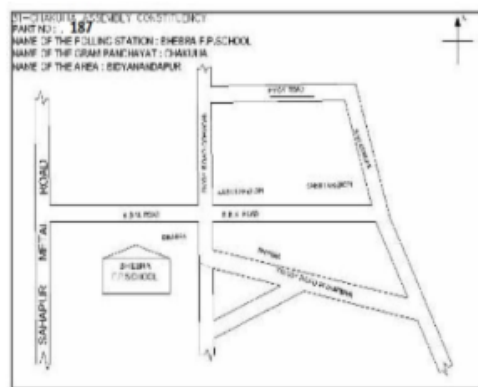

নির্বাচক নিবন্ধন আধিকারিকের স্বাক্ষর

Nazri Naksha

Google Map View

Polling Station Building Front View

Polling Station Front View

Cad View

Key MAP View

বিধানসভা নির্বাচনক্ষেত্রের নং, নাম : 31-চাকুলিয়া