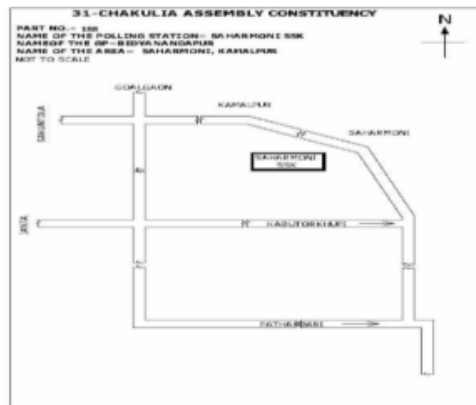

নির্বাচক নিবন্ধন আধিকারিকের স্বাক্ষর

Nazri Naksha

Google Map View

Polling Station Building Front View

Polling Station Front View

Cad View

Key MAP View

1 নাম : মহঃ মরুফ পিতার নাম: জমিরুদ্দিন বাড়ির নং : n0015 বয়স : 32 লিঙ্গ : পুরুষ	USV1321355 ফটো উপলব্ধ	2 নাম : মোহাম্মদ মেস্নেহুদ্দীন পিতার নাম: মোহাম্মদ মুজাফফর হুসেন বাড়ির নং : n0032 বয়স : 42 লিঙ্গ : পুরুষ	USV1027242 ফটো উপলব্ধ	3 নাম : মুন্সী জালাল পিতার নাম: গয়াসুদ্দিন বাড়ির নং : n0026 বয়স : 55 লিঙ্গ : পুরুষ	USV1909118 ফটো উপলব্ধ
4 নাম : জাহিরা খাতুন স্বামীর নাম: মহঃ আফাক বাড়ির নং : n0008 বয়স : 43 লিঙ্গ : মহিলা	USV0586818 ফটো উপলব্ধ	5 নাম : মুখতার আলম পিতার নাম: সেখ গিয়াসুদ্দিন বাড়ির নং : n0109 বয়স : 86 লিঙ্গ : পুরুষ	USV1908706 ফটো উপলব্ধ	6 নাম : সাহামুনা স্বামীর নাম: জমিরুদ্দিন বাড়ির নং : n0015 বয়স : 65 লিঙ্গ : মহিলা	USV2017739 ফটো উপলব্ধ
7 নাম : মোহাম্মদ মাসুম পিতার নাম: মোহাম্মদ জাফর সিদ্দিক বাড়ির নং : এন0025 বয়স : 23 লিঙ্গ : পুরুষ	USV2201523 ফটো উপলব্ধ	8 নাম : ফুলজান স্বামীর নাম: মহঃ কাশিম বাড়ির নং : n0048 বয়স : 68 লিঙ্গ : মহিলা	USV1982420 ফটো উপলব্ধ	9 নাম : মুশ্বিক, ক. আলম পিতার নাম: মুজাফফর হুসেন বাড়ির নং : n0032 বয়স : 55 লিঙ্গ : পুরুষ	GPG1615756 ফটো উপলব্ধ
10 নাম : মহঃ আবিদ পিতার নাম: মহঃ আরিফ বাড়ির নং : এন0143 বয়স : 37 লিঙ্গ : পুরুষ	USV1739283 ফটো উপলব্ধ	11 নাম : সরিফ পিতার নাম: সমিরুদ্দিন বাড়ির নং : n0028 বয়স : 55 লিঙ্গ : পুরুষ	USV2248763 ফটো উপলব্ধ	12 নাম : শাবানা কামর পিতার নাম: মহঃ ইকবাল হুসেন বাড়ির নং : এন0034 বয়স : 22 লিঙ্গ : মহিলা	USV2306694 ফটো উপলব্ধ
13 নাম : মহঃ অসগর পিতার নাম: মাহাতাবুদ্দিন বাড়ির নং : n0023 বয়স : 52 লিঙ্গ : পুরুষ	GPG1613389 ফটো উপলব্ধ	14 নাম : জুবের আলম পিতার নাম: মহঃ মুখতার আলম বাড়ির নং : n0026 বয়স : 59 লিঙ্গ : পুরুষ	USV1908748 ফটো উপলব্ধ	15 নাম : বিলকিস খাতুন স্বামীর নাম: সেহেরাব বাড়ির নং : n0019 বয়স : 44 লিঙ্গ : মহিলা	USV0587097 ফটো উপলব্ধ
16 নাম : মহঃ আকবর পিতার নাম: মহঃ ইউনুস বাড়ির নং : n0034 বয়স : 71 লিঙ্গ : পুরুষ	USV2246643 ফটো উপলব্ধ	17 নাম : উলফত খাতুন স্বামীর নাম: সরিফ বাড়ির নং : এন0080 বয়স : 32 লিঙ্গ : মহিলা	USV1739242 ফটো উপলব্ধ	18 নাম : মহঃ রহিমুদ্দিন পিতার নাম: মহঃ কফিলুদ্দিন বাড়ির নং : n0044 বয়স : 51 লিঙ্গ : পুরুষ	GPG1612308 ফটো উপলব্ধ
19 নাম : আবদুল জলিল পিতার নাম: মতিউর রহমান বাড়ির নং : n0008 বয়স : 59 লিঙ্গ : পুরুষ	GPG1615087 ফটো উপলব্ধ	20 নাম : আসমত আরা পিতার নাম: আব্দুল খালেক বাড়ির নং : n0049 বয়স : 35 লিঙ্গ : মহিলা	GPG3001336 ফটো উপলব্ধ	21 নাম : মোহাম্মদ নজীম পিতার নাম: হাবিবুর রহমান বাড়ির নং : n0003 বয়স : 56 লিঙ্গ : পুরুষ	GPG1613769 ফটো উপলব্ধ
22 নাম : ফারেহা খাতুন স্বামীর নাম: মোহাম্মদ সাহিব রহমান বাড়ির নং : n0016 বয়স : 31 লিঙ্গ : মহিলা	GPG4174629 ফটো উপলব্ধ	23 নাম : লাল বাবু পিতার নাম: আব্দুল রজ্জাক বাড়ির নং : n0037 বয়স : 39 লিঙ্গ : মহিলা	USV0791533 ফটো উপলব্ধ	24 নাম : সৈয়ুদ্দিন পিতার নাম: সমিরুদ্দিন বাড়ির নং : n0028 বয়স : 53 লিঙ্গ : পুরুষ	USV1795897 ফটো উপলব্ধ
25 নাম : আনয়ারী বেগম স্বামীর নাম: মোঃ শরীফ বাড়ির নং : n0028 বয়স : 50 লিঙ্গ : মহিলা	GPG1614080 ফটো উপলব্ধ	26 নাম : মোহাম্মদ আতাহার ইমাম পিতার নাম: মোহাম্মদ আসগর ইমাম বাড়ির নং : এন0084 বয়স : 27 লিঙ্গ : পুরুষ	USV1704014 ফটো উপলব্ধ	27 নাম : অসিরুদ্দিন পিতার নাম: ফকির মহঃ বাড়ির নং : n0011 বয়স : 63 লিঙ্গ : পুরুষ	GPG1614643 ফটো উপলব্ধ
28 নাম : মহাম্মদ নুমান পিতার নাম: জিয়াউদ্দিন বাড়ির নং : এন0166 বয়স : 32 লিঙ্গ : পুরুষ	USV1720283 ফটো উপলব্ধ	29 নাম : নাহেলা খাতুন পিতার নাম: মহঃ সাইদ বাড়ির নং : এন0123 বয়স : 25 লিঙ্গ : মহিলা	USV2160562 ফটো উপলব্ধ	30 নাম : রাহেলা খাতুন স্বামীর নাম: জিয়াউদ্দিন বাড়ির নং : n0016 বয়স : 71 লিঙ্গ : মহিলা	USV1795970 ফটো উপলব্ধ