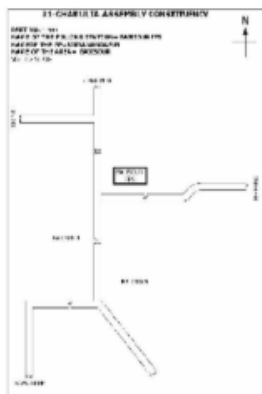

Nazri Naksha