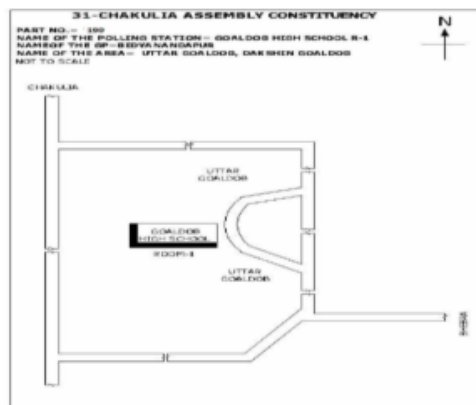

নির্বাচক নিবন্ধন আধিকারিকের স্বাক্ষর

Nazri Naksha

Google Map View

Polling Station Building Front View

Polling Station Front View

Cad View

Key MAP View

1 নাম : নাসরিন পারবিন পিতার নাম: মহঃ মুস্তাকিম বাড়ির নং : এন0079 বয়স : 21 লিঙ্গ : মহিলা	USV2334092 ফটো উপলব্ধ	2 নাম : মহঃ মনবর রেজা পিতার নাম: মহঃ ইসরাইল আলম বাড়ির নং : n0116 বয়স : 33 লিঙ্গ : পুরুষ	USV1211911 ফটো উপলব্ধ	3 নাম : আবদুল মবিন পিতার নাম: আইডিরিশ আলাম বাড়ির নং : n0110 বয়স : 54 লিঙ্গ : পুরুষ	GPG2152718 ফটো উপলব্ধ
4 নাম : লাডলি পরবিন স্বামীর নাম: মহঃ আনজার আলম বাড়ির নং : 0039 বয়স : 28 লিঙ্গ : মহিলা	USV1473933 ফটো উপলব্ধ	5 নাম : সমসুনা বেগম স্বামীর নাম: সামিম আখতার বাড়ির নং : n0117 বয়স : 61 লিঙ্গ : মহিলা	GPG1619766 ফটো উপলব্ধ	6 নাম : মহঃ দাউদ হুসেন পিতার নাম: মজুড আলি বাড়ির নং : n0115 বয়স : 76 লিঙ্গ : পুরুষ	GPG1621523 ফটো উপলব্ধ
7 নাম : রেখা খাতুন স্বামীর নাম: মহঃ মফিজুদ্দিন বাড়ির নং : n0244 বয়স : 52 লিঙ্গ : মহিলা	USV1258060 ফটো উপলব্ধ	8 নাম : সাইদুন নিশা স্বামীর নাম: মহঃ দাউদ হুসেন বাড়ির নং : n0115 বয়স : 63 লিঙ্গ : মহিলা	GPG1623438 ফটো উপলব্ধ	9 নাম : তেহারুন নীশা স্বামীর নাম: মোঃ জামালুদ্দিন বাড়ির নং : n0082 বয়স : 66 লিঙ্গ : মহিলা	GPG2147403 ফটো উপলব্ধ
10 নাম : দিলরা খাতুন স্বামীর নাম: শোএব আলম বাড়ির নং : n0123 বয়স : 65 লিঙ্গ : মহিলা	GPG1623537 ফটো উপলব্ধ	11 নাম : জিশান রেজা পিতার নাম: আবুল কাশিম বাড়ির নং : এন0119 বয়স : 23 লিঙ্গ : পুরুষ	USV2160471 ফটো উপলব্ধ	12 নাম : মোঃ মহসিন রেজা পিতার নাম: আইডিরিশ আলাম বাড়ির নং : n0110 বয়স : 35 লিঙ্গ : পুরুষ	USV0775767 ফটো উপলব্ধ
13 নাম : রুকসারী ফাতেমা ফাতমা স্বামীর নাম: মহঃ আলাউদ্দিন বাড়ির নং : n0077 বয়স : 28 লিঙ্গ : মহিলা	USV1574912 ফটো উপলব্ধ	14 নাম : মহঃ মজরুল হক পিতার নাম: সেখ মোহিউদ্দিন বাড়ির নং : n0085 বয়স : 56 লিঙ্গ : পুরুষ	GPG1621531 ফটো উপলব্ধ	15 নাম : পবন কুমার সিংহ পিতার নাম: গনেশ সিংহ বাড়ির নং : n0099 বয়স : 55 লিঙ্গ : পুরুষ	GPG1619667 ফটো উপলব্ধ
16 নাম : বেবী খাতুন স্বামীর নাম: মহঃ মহিবুদ্দিন রুমানি বাড়ির নং : noo51 বয়স : 49 লিঙ্গ : মহিলা	GPG2153120 ফটো উপলব্ধ	17 নাম : মহঃ রাজাবুল হক পিতার নাম: শেখ মহিউদ্দিন বাড়ির নং : n0035 বয়স : 37 লিঙ্গ : পুরুষ	USV0593798 ফটো উপলব্ধ	18 নাম : মোঃ গুলাম ইয়াজদানি পিতার নাম: মহঃ জাবির হুসেন বাড়ির নং : n0090 বয়স : 51 লিঙ্গ : পুরুষ	GPG2146801 ফটো উপলব্ধ
19 নাম : রাজী ফকির রুমানা পিতার নাম: মোহাম্মদ মোকি মৃদদীন বাড়ির নং : n0049 বয়স : 29 লিঙ্গ : পুরুষ	USV1401801 ফটো উপলব্ধ	20 নাম : তাহিলা তনবরী স্বামীর নাম: মহঃ মাহবুব আলম বাড়ির নং : n0085 বয়স : 43 লিঙ্গ : মহিলা	GPG3856358 ফটো উপলব্ধ	21 নাম : ম সফিকুদ্দিন পিতার নাম: মহঃ আলি বাড়ির নং : n0130 বয়স : 48 লিঙ্গ : পুরুষ	USV0775734 ফটো উপলব্ধ
22 নাম : মেহেরুন্নীশা স্বামীর নাম: মোহাম্মদ কাদির বাড়ির নং : n0111 বয়স : 75 লিঙ্গ : মহিলা	GPG2153112 ফটো উপলব্ধ	23 নাম : আব্দুল করিম পিতার নাম: আবুল কালাম বাড়ির নং : এন0033 বয়স : 22 লিঙ্গ : পুরুষ	USV2358307 ফটো উপলব্ধ	24 নাম : মোঃ সাদ্দাম হুসিন পিতার নাম: শেখ কলিমুদ্দিন বাড়ির নং : n0038 বয়স : 32 লিঙ্গ : পুরুষ	USV1212091 ফটো উপলব্ধ
25 নাম : মহঃ খৈয়াম পিতার নাম: কামিল বাড়ির নং : এন0043 বয়স : 25 লিঙ্গ : পুরুষ	USV2174613 ফটো উপলব্ধ	26 নাম : সেখ কলিমুদ্দিন পিতার নাম: শেখ নুরুদ্দিন বাড়ির নং : n0038 বয়স : 66 লিঙ্গ : পুরুষ	GPG2142925 ফটো উপলব্ধ	27 নাম : নজিশ পরবিন পিতার নাম: মোহাম্মদ জাহাঙ্গির আলম বাড়ির নং : এন0090 বয়স : 29 লিঙ্গ : মহিলা	USV2306900 ফটো উপলব্ধ
28 নাম : ফাইজুল রহমান মায়ের নাম: নাজারা বেগম বাড়ির নং : এন0031 বয়স : 27 লিঙ্গ : পুরুষ	USV2135614 ফটো উপলব্ধ	29 নাম : নসেহা পারবিন পিতার নাম: শেখ জবির হুসেন বাড়ির নং : এন0090 বয়স : 31 লিঙ্গ : মহিলা	USV1211861 ফটো উপলব্ধ	30 নাম : নফিসা বেগম পিতার নাম: এমডি মুস্তাকীম বাড়ির নং : এন0079 বয়স : 25 লিঙ্গ : মহিলা	USV1757962 ফটো উপলব্ধ