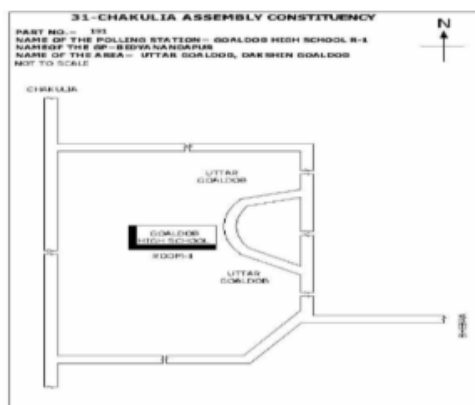

নির্বাচক নিবন্ধন আধিকারিকের স্বাক্ষর

Nazri Naksha

Google Map View

Polling Station Building Front View

Polling Station Front View

Cad View

Key MAP View

1 নাম : নিমাই ভৌমিক পিতার নাম: গৌড় ভৌমিক বাড়ির নং : n0041 বয়স : 76 লিঙ্গ : পুরুষ	GPG3993185 ফটো উপলব্ধ	2 নাম : কৃতী সিংহ স্বামীর নাম: অসীম কুমার সিংহ বাড়ির নং : না বয়স : 26 লিঙ্গ : মহিলা	USV1699560 ফটো উপলব্ধ	3 নাম : পঞ্চালী সিংহ স্বামীর নাম: রাকেশ চন্দ্র সিংহ বাড়ির নং : না বয়স : 26 লিঙ্গ : মহিলা	USV1700392 ফটো উপলব্ধ
4 নাম : দেবব্রত সিংহ পিতার নাম: কেদার চন্দ্র সিংহ বাড়ির নং : এন207 বয়স : 26 লিঙ্গ : পুরুষ	USV1699651 ফটো উপলব্ধ	5 নাম : শিল্পি রায় স্বামীর নাম: বিচিত্র কুমার রায় বাড়ির নং : n0085 বয়স : 34 লিঙ্গ : মহিলা	USV1090968 ফটো উপলব্ধ	6 নাম : রূপালী সিংহা স্বামীর নাম: বলরাম সিংহা বাড়ির নং : এন0236 বয়স : 33 লিঙ্গ : মহিলা	USV1699487 ফটো উপলব্ধ
7 নাম : অজয় কুমার রায় পিতার নাম: অজিত চন্দ্র রায় বাড়ির নং : এন0109 বয়স : 25 লিঙ্গ : পুরুষ	USV1693530 ফটো উপলব্ধ	8 নাম : চৈতু সিংহ পিতার নাম: সঞ্জু লালা সিংহ বাড়ির নং : না বয়স : 26 লিঙ্গ : পুরুষ	USV1699545 ফটো উপলব্ধ	9 নাম : রবীন্দ্রনাথ সিংহ পিতার নাম: ঘন শ্যাম সিংহ বাড়ির নং : এন00157 বয়স : 25 লিঙ্গ : পুরুষ	USV1703016 ফটো উপলব্ধ
10 নাম : বিকালি সিংহা স্বামীর নাম: বিমল কুমার সিংহ বাড়ির নং : এন00146 বয়স : 29 লিঙ্গ : মহিলা	USV1738483 ফটো উপলব্ধ	11 নাম : সুমন্ত কুমার সিংহ পিতার নাম: পঞ্চল লাল সিংহ বাড়ির নং : এন00189 বয়স : 29 লিঙ্গ : পুরুষ	USV1748003 ফটো উপলব্ধ	12 নাম : তাপস সিংহ পিতার নাম: আখিলাল সিংহ বাড়ির নং : n0278 বয়স : 26 লিঙ্গ : পুরুষ	USV1673581 ফটো উপলব্ধ
13 নাম : রিম্পু শীল পিতার নাম: অশ্বিনী কুমার শীল বাড়ির নং : এন0130 বয়স : 26 লিঙ্গ : পুরুষ	USV1693548 ফটো উপলব্ধ	14 নাম : সঞ্জয় ভৌমিক পিতার নাম: নিমাই ভৌমিক বাড়ির নং : n0041 বয়স : 35 লিঙ্গ : পুরুষ	USV0917252 ফটো উপলব্ধ	15 নাম : মিলনী সিংহ স্বামীর নাম: চঞ্চল সিংহ বাড়ির নং : n0257 বয়স : 36 লিঙ্গ : মহিলা	USV0764324 ফটো উপলব্ধ
16 নাম : নতুন শীল পিতার নাম: খোকণ চন্দ্র শিল বাড়ির নং : এন0133 বয়স : 25 লিঙ্গ : পুরুষ	USV1738491 ফটো উপলব্ধ	17 নাম : অনিতা ভৌমিক স্বামীর নাম: নিমাই ভৌমিক বাড়ির নং : n0041 বয়স : 71 লিঙ্গ : মহিলা	GPG3993193 ফটো উপলব্ধ	18 নাম : খগেন্দ্র সিংহ পিতার নাম: ধনঞ্জয় সিংহ বাড়ির নং : না বয়স : 25 লিঙ্গ : পুরুষ	USV1699610 ফটো উপলব্ধ
19 নাম : বলরাম সরকার পিতার নাম: নিবেশ কুমার সরকার বাড়ির নং : এন0127 বয়স : 25 লিঙ্গ : পুরুষ	USV1703008 ফটো উপলব্ধ	20 নাম : মীরা শর্মা স্বামীর নাম: তাপশ শিল বাড়ির নং : না বয়স : 32 লিঙ্গ : মহিলা	USV1699669 ফটো উপলব্ধ	21 নাম : সুমন্ত কুমার সিংহ পিতার নাম: বিজয়কুমার সিংহ বাড়ির নং : না বয়স : 25 লিঙ্গ : পুরুষ	USV1703057 ফটো উপলব্ধ
22 নাম : নীল মনি ভৌমিক পিতার নাম: নিমাই ভৌমিক বাড়ির নং : n0041 বয়স : 36 লিঙ্গ : পুরুষ	USV0917245 ফটো উপলব্ধ	23 নাম : চঞ্চলা রায় স্বামীর নাম: নীলমনি ভৌমিক বাড়ির নং : এন0041 বয়স : 28 লিঙ্গ : মহিলা	TQF1526045 ফটো উপলব্ধ	24 নাম : সুমিত্রা চক্রবর্তী স্বামীর নাম: সুজান চক্রবর্তী বাড়ির নং : n0280 বয়স : 29 লিঙ্গ : মহিলা	USV1673722 ফটো উপলব্ধ
25 নাম : সুজন চক্রবর্তী পিতার নাম: সুনীল চক্রবর্তী বাড়ির নং : n0001 বয়স : 33 লিঙ্গ : পুরুষ	USV0917146 ফটো উপলব্ধ	26 নাম : সুচিত্রা চক্রবর্তী স্বামীর নাম: সুমন চক্রবর্তী বাড়ির নং : এন0001 বয়স : 30 লিঙ্গ : মহিলা	USV1703073 ফটো উপলব্ধ	27 নাম : বাসনা চক্রবর্তী স্বামীর নাম: সুনীল চক্রবর্তী বাড়ির নং : n0001 বয়স : 57 লিঙ্গ : মহিলা	GPG3992849 ফটো উপলব্ধ
28 নাম : সুমন চক্রবর্তী পিতার নাম: সুনীল চক্রবর্তী বাড়ির নং : n0001 বয়স : 32 লিঙ্গ : পুরুষ	USV1212661 ফটো উপলব্ধ	29 নাম : সুনীল চক্রবর্তী পিতার নাম: পতিত চক্রবর্তী বাড়ির নং : n0001 বয়স : 57 লিঙ্গ : পুরুষ	GPG3992831 ফটো উপলব্ধ	30 নাম : নিকিতা ঝা পিতার নাম: চৈতন্য ঝা বাড়ির নং : এন0047 বয়স : 24 লিঙ্গ : মহিলা	USV2338697 ফটো উপলব্ধ