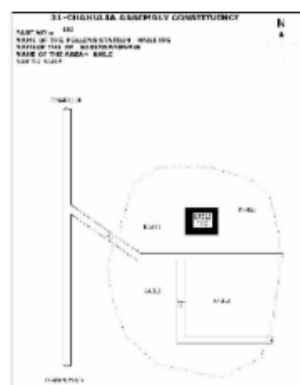

নির্বাচক নিবন্ধন আধিকারিকের স্বাক্ষর

Nazri Naksha

Google Map View

Polling Station Building Front View

Polling Station Front View

Cad View

Key MAP View

1 নাম : আলোনি সিংহ স্বামীর নাম: দয়ালাল সিংহ বাড়ির নং : n0025 বয়স : 68 লিঙ্গ : মহিলা	GPG2141638 ফটো উপলব্ধ	2 নাম : নাজমুস সাহার স্বামীর নাম: মনজুর আলম বাড়ির নং : n0241 বয়স : 37 লিঙ্গ : মহিলা	LCC4337960 ফটো উপলব্ধ	3 নাম : অনিলা সরকার স্বামীর নাম: নিখিল সরকার বাড়ির নং : এন0185 বয়স : 27 লিঙ্গ : মহিলা	USV1759547 ফটো উপলব্ধ
4 নাম : সঞ্জীত সিংহ মায়ের নাম: সোনাবতী পাসওয়ান বাড়ির নং : না বয়স : 26 লিঙ্গ : পুরুষ	USV1759232 ফটো উপলব্ধ	5 নাম : ইতিকতা সিংহ স্বামীর নাম: সঞ্জিত পাসওয়ান বাড়ির নং : এন0141 বয়স : 25 লিঙ্গ : মহিলা	USV2380400 ফটো উপলব্ধ	6 নাম : বরনা রয় পিতার নাম: ফ. গুলাল রায় বাড়ির নং : এন0057 বয়স : 27 লিঙ্গ : মহিলা	USV1758911 ফটো উপলব্ধ
7 নাম : ধনঞ্জয় সিংহ পিতার নাম: সূর্য সিংহ বাড়ির নং : এন00030 বয়স : 26 লিঙ্গ : পুরুষ	USV1759372 ফটো উপলব্ধ	8 নাম : সাধনা সিংহ স্বামীর নাম: রাজ কুমার সিংহ বাড়ির নং : না বয়স : 28 লিঙ্গ : মহিলা	USV1759349 ফটো উপলব্ধ	9 নাম : জ্যোৎস্না রানি মন্ডল স্বামীর নাম: পরান মন্ডল বাড়ির নং : এন0168 বয়স : 38 লিঙ্গ : মহিলা	USV1759414 ফটো উপলব্ধ
10 নাম : কিস্বোতী কুমারী সিংহ স্বামীর নাম: পিন্টু সিংহ বাড়ির নং : n0221 বয়স : 26 লিঙ্গ : মহিলা	USV1672526 ফটো উপলব্ধ	11 নাম : নসেদ আলম পিতার নাম: তাহির আলম বাড়ির নং : এন0119 বয়স : 26 লিঙ্গ : পুরুষ	USV1759356 ফটো উপলব্ধ	12 নাম : বিমল কুমার সিংহ পিতার নাম: অনিল কুমার সিংহ বাড়ির নং : এন0148 বয়স : 37 লিঙ্গ : পুরুষ	USV1759257 ফটো উপলব্ধ
13 নাম : রণজীত পাসওয়ান পিতার নাম: সোনা বাটি পাসওয়ান বাড়ির নং : এন0141 বয়স : 28 লিঙ্গ : পুরুষ	USV1759299 ফটো উপলব্ধ	14 নাম : সংগীতা সিংহা পিতার নাম: তেজ নারায়ণ সিংহা বাড়ির নং : এন0077 বয়স : 25 লিঙ্গ : মহিলা	USV1759471 ফটো উপলব্ধ	15 নাম : নূরবীনা খাতুন পিতার নাম: আজিমুদ্দিন বাড়ির নং : এন0124 বয়স : 25 লিঙ্গ : মহিলা	USV1757814 ফটো উপলব্ধ
16 নাম : মোহাম্মদ নসেদ আলম পিতার নাম: নূর মোহাম্মেদ বাড়ির নং : না বয়স : 25 লিঙ্গ : পুরুষ	USV1757822 ফটো উপলব্ধ	17 নাম : মিথুন কুমার সিংহ মায়ের নাম: কালোবালা সিংহ বাড়ির নং : না বয়স : 27 লিঙ্গ : পুরুষ	USV1757749 ফটো উপলব্ধ	18 নাম : মনোজ সিংহ পিতার নাম: সেমুলাল সিংহ বাড়ির নং : এন0136 বয়স : 25 লিঙ্গ : পুরুষ	USV1759174 ফটো উপলব্ধ
19 নাম : প্রসন্নজিত মন্ডল পিতার নাম: পরেশ মন্ডল বাড়ির নং : এন0073 বয়স : 28 লিঙ্গ : পুরুষ	USV1757780 ফটো উপলব্ধ	20 নাম : সাবিত্রী কর্মকার স্বামীর নাম: হরাদনা কর্মকার বাড়ির নং : না বয়স : 25 লিঙ্গ : মহিলা	USV1759364 ফটো উপলব্ধ	21 নাম : অর্চনা সিংহ পিতার নাম: গোপাল সিংহ বাড়ির নং : এন0025 বয়স : 24 লিঙ্গ : মহিলা	USV2133338 ফটো উপলব্ধ
22 নাম : তুলসী রয় পিতার নাম: নানারায়ণ রয় বাড়ির নং : এন0061 বয়স : 26 লিঙ্গ : পুরুষ	USV1759315 ফটো উপলব্ধ	23 নাম : রোজনা সিংহ স্বামীর নাম: গোপাল চন্দ্র সিংহ বাড়ির নং : n0025 বয়স : 48 লিঙ্গ : মহিলা	GPG1623586 ফটো উপলব্ধ	24 নাম : গোপাল চন্দ্র সিংহ পিতার নাম: দয়ালাল সিংহ বাড়ির নং : n0025 বয়স : 56 লিঙ্গ : পুরুষ	USV2113124 ফটো উপলব্ধ
25 নাম : পুষ্পা রায় স্বামীর নাম: প্রভুল রায় বাড়ির নং : এন0069 বয়স : 26 লিঙ্গ : মহিলা	USV1759638 ফটো উপলব্ধ	26 নাম : মহঃ সাদিক আলম পিতার নাম: মহঃ ইসাক আলম বাড়ির নং : n0112 বয়স : 27 লিঙ্গ : পুরুষ	USV1574367 ফটো উপলব্ধ	27 নাম : সাহানসা আলম পিতার নাম: নূর মহম্মাদ বাড়ির নং : N0122 বয়স : 30 লিঙ্গ : পুরুষ	USV2060143 ফটো উপলব্ধ
28 নাম : মহঃ তারিক আনওয়ার কাদরি পিতার নাম: মোহাম্মদ হামিদুর রহমান বাড়ির নং : N0114 বয়স : 24 লিঙ্গ : পুরুষ	USV1759711 ফটো উপলব্ধ	29 নাম : নাজমা খাতুন স্বামীর নাম: মসিউদ্দিন বাড়ির নং : n0130 বয়স : 47 লিঙ্গ : মহিলা	USV1574169 ফটো উপলব্ধ	30 নাম : সুচিত্রা ঘরামী স্বামীর নাম: কৃষ্ণ ঘরামী বাড়ির নং : n0051 বয়স : 50 লিঙ্গ : মহিলা	GPG3417722 ফটো উপলব্ধ