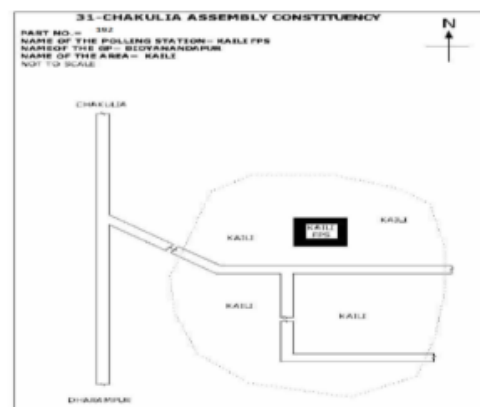

নির্বাচক নিবন্ধন আধিকারিকের স্বাক্ষর

Nazri Naksha

Google Map View

Polling Station Building Front View

Polling Station Front View

Cad View

Key MAP View

1 নাম : আলোনি সিংহ স্বামীর নাম: দয়ালাল সিংহ বাড়ির নং : n0025 বয়স : 68 লিঙ্গ : মহিলা	GPG2141638 ফটো উপলব্ধ	2 নাম : নাজমুস সাহার স্বামীর নাম: মনজুর আলম বাড়ির নং : n0241 বয়স : 37 লিঙ্গ : মহিলা	LCC4337960 ফটো উপলব্ধ	3 নাম : অনিলা সরকার স্বামীর নাম: নিখিল সরকার বাড়ির নং : এন0185 বয়স : 27 লিঙ্গ : মহিলা	USV1759547 ফটো উপলব্ধ
4 নাম : সঞ্জীত সিংহ মায়ের নাম: সোনাবতী পাসওয়ান বাড়ির নং : না বয়স : 26 লিঙ্গ : পুরুষ	USV1759232 ফটো উপলব্ধ	5 নাম : ইতিকতা সিংহ স্বামীর নাম: সঞ্জিত পাসওয়ান বাড়ির নং : এন0141 বয়স : 25 লিঙ্গ : মহিলা	USV2380400 ফটো উপলব্ধ	6 নাম : বরনা রয় পিতার নাম: ফ. গুলাল রায় বাড়ির নং : এন0057 বয়স : 27 লিঙ্গ : মহিলা	USV1758911 ফটো উপলব্ধ
7 নাম : ধনঞ্জয় সিংহ পিতার নাম: সূর্য সিংহ বাড়ির নং : এন00030 বয়স : 26 লিঙ্গ : পুরুষ	USV1759372 ফটো উপলব্ধ	8 নাম : সাধনা সিংহ স্বামীর নাম: রাজ কুমার সিংহ বাড়ির নং : না বয়স : 28 লিঙ্গ : মহিলা	USV1759349 ফটো উপলব্ধ	9 নাম : জ্যোৎস্না রানি মন্ডল স্বামীর নাম: পরান মন্ডল বাড়ির নং : এন0168 বয়স : 38 লিঙ্গ : মহিলা	USV1759414 ফটো উপলব্ধ
10 নাম : কিস্বোতী কুমারী সিংহ স্বামীর নাম: পিন্টু সিংহ বাড়ির নং : n0221 বয়স : 26 লিঙ্গ : মহিলা	USV1672526 ফটো উপলব্ধ	11 নাম : নসেদ আলম পিতার নাম: তাহির আলম বাড়ির নং : এন0119 বয়স : 26 লিঙ্গ : পুরুষ	USV1759356 ফটো উপলব্ধ	12 নাম : বিমল কুমার সিংহ পিতার নাম: অনিল কুমার সিংহ বাড়ির নং : এন0148 বয়স : 37 লিঙ্গ : পুরুষ	USV1759257 ফটো উপলব্ধ
13 নাম : রণজীত পাসওয়ান পিতার নাম: সোনা বাটি পাসওয়ান বাড়ির নং : এন0141 বয়স : 28 লিঙ্গ : পুরুষ	USV1759299 ফটো উপলব্ধ	14 নাম : সংগীতা সিংহা পিতার নাম: তেজ নারায়ণ সিংহা বাড়ির নং : এন0077 বয়স : 25 লিঙ্গ : মহিলা	USV1759471 ফটো উপলব্ধ	15 নাম : নূরবীনা খাতুন পিতার নাম: আজিমুদ্দিন বাড়ির নং : এন0124 বয়স : 25 লিঙ্গ : মহিলা	USV1757814 ফটো উপলব্ধ
16 নাম : মোহাম্মদ নসেদ আলম পিতার নাম: নূর মোহাম্মেদ বাড়ির নং : না বয়স : 25 লিঙ্গ : পুরুষ	USV1757822 ফটো উপলব্ধ	17 নাম : মিথুন কুমার সিংহ মায়ের নাম: কালোবালা সিংহ বাড়ির নং : না বয়স : 27 লিঙ্গ : পুরুষ	USV1757749 ফটো উপলব্ধ	18 নাম : মনোজ সিংহ পিতার নাম: সেমুলাল সিংহ বাড়ির নং : এন0136 বয়স : 25 লিঙ্গ : পুরুষ	USV1759174 ফটো উপলব্ধ
19 নাম : প্রসন্নজিত মন্ডল পিতার নাম: পরেশ মন্ডল বাড়ির নং : এন0073 বয়স : 28 লিঙ্গ : পুরুষ	USV1757780 ফটো উপলব্ধ	20 নাম : সাবিত্রী কর্মকার স্বামীর নাম: হরাদনা কর্মকার বাড়ির নং : না বয়স : 25 লিঙ্গ : মহিলা	USV1759364 ফটো উপলব্ধ	21 নাম : অর্চনা সিংহ পিতার নাম: গোপাল সিংহ বাড়ির নং : এন0025 বয়স : 24 লিঙ্গ : মহিলা	USV2133338 ফটো উপলব্ধ
22 নাম : তুলসী রয় পিতার নাম: নানারায়ণ রয় বাড়ির নং : এন0061 বয়স : 26 লিঙ্গ : পুরুষ	USV1759315 ফটো উপলব্ধ	23 নাম : রোজনা সিংহ স্বামীর নাম: গোপাল চন্দ্র সিংহ বাড়ির নং : n0025 বয়স : 48 লিঙ্গ : মহিলা	GPG1623586 ফটো উপলব্ধ	24 নাম : গোপাল চন্দ্র সিংহ পিতার নাম: দয়ালাল সিংহ বাড়ির নং : n0025 বয়স : 56 লিঙ্গ : পুরুষ	USV2113124 ফটো উপলব্ধ
25 নাম : পুষ্পা রায় স্বামীর নাম: প্রভুল রায় বাড়ির নং : এন0069 বয়স : 26 লিঙ্গ : মহিলা	USV1759638 ফটো উপলব্ধ	26 নাম : মহঃ সাদিক আলম পিতার নাম: মহঃ ইসাক আলম বাড়ির নং : n0112 বয়স : 27 লিঙ্গ : পুরুষ	USV1574367 ফটো উপলব্ধ	27 নাম : সাহানসা আলম পিতার নাম: নূর মহম্মাদ বাড়ির নং : N0122 বয়স : 30 লিঙ্গ : পুরুষ	USV2060143 ফটো উপলব্ধ
28 নাম : মহঃ তারিক আনওয়ার কাদরি পিতার নাম: মোহাম্মদ হামিদুর রহমান বাড়ির নং : N0114 বয়স : 24 লিঙ্গ : পুরুষ	USV1759711 ফটো উপলব্ধ	29 নাম : নাজমা খাতুন স্বামীর নাম: মসিউদ্দিন বাড়ির নং : n0130 বয়স : 47 লিঙ্গ : মহিলা	USV1574169 ফটো উপলব্ধ	30 নাম : সুচিত্রা ঘরামী স্বামীর নাম: কৃষ্ণ ঘরামী বাড়ির নং : n0051 বয়স : 50 লিঙ্গ : মহিলা	GPG3417722 ফটো উপলব্ধ