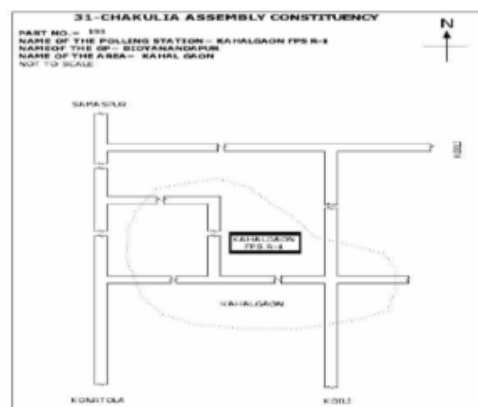

নির্বাচক নিবন্ধন আধিকারিকের স্বাক্ষর

Nazri Naksha

Google Map View

Polling Station Building Front View

Polling Station Front View

Cad View

Key MAP View

1 নাম : মহঃ মাজিদ আলম পিতার নাম: মহঃ সুভান বাড়ির নং : এন0001 বয়স : 55 লিঙ্গ : পুরুষ	USV1786532 ফটো উপলব্ধ	2 নাম : সীমা পারবিন পিতার নাম: মতিবুল রহমান বাড়ির নং : n010 বয়স : 25 লিঙ্গ : মহিলা	USV2060564 ফটো উপলব্ধ	3 নাম : জেলিনা পারভিন স্বামীর নাম: ইজহার রোজা নুরি বাড়ির নং : এন0007 বয়স : 31 লিঙ্গ : মহিলা	RPG1367655 ফটো উপলব্ধ
4 নাম : মহঃ বাবু আফসার আলম পিতার নাম: মহঃ ফিরোজ আঞ্জুম বাড়ির নং : n0007 বয়স : 37 লিঙ্গ : পুরুষ	GPG4177846 ফটো উপলব্ধ	5 নাম : শাহনাজ বেগম স্বামীর নাম: মহঃ ফিরোজ আঞ্জুম বাড়ির নং : n0007 বয়স : 69 লিঙ্গ : মহিলা	USV2017507 ফটো উপলব্ধ	6 নাম : মহঃ ওয়াসি আহমদ পিতার নাম: মহঃ ফিরোজ আঞ্জুম বাড়ির নং : n0007 বয়স : 33 লিঙ্গ : পুরুষ	USV1029230 ফটো উপলব্ধ
7 নাম : শিবু সিংহ পিতার নাম: হেমন্ত কুমার সিংহ বাড়ির নং : N00271 বয়স : 24 লিঙ্গ : পুরুষ	USV2060648 ফটো উপলব্ধ	8 নাম : আনসার আলম পিতার নাম: মোহঃসলিম বাড়ির নং : N0012 বয়স : 26 লিঙ্গ : পুরুষ	USV1759265 ফটো উপলব্ধ	9 নাম : আর্সেভী খাতুন পিতার নাম: আব্দুল রহমান বাড়ির নং : n012 বয়স : 39 লিঙ্গ : মহিলা	GPG3861267 ফটো উপলব্ধ
10 নাম : মহঃ সাজিদ আলম পিতার নাম: মহঃ হাবিবুর রহমান বাড়ির নং : n0017 বয়স : 51 লিঙ্গ : পুরুষ	USV1868868 ফটো উপলব্ধ	11 নাম : দিলকাশ রাজ পিতার নাম: মোবিন আলম বাড়ির নং : এন0379 বয়স : 24 লিঙ্গ : পুরুষ	USV2175610 ফটো উপলব্ধ	12 নাম : সাহাজাদী খাতুন স্বামীর নাম: মবিন আলম বাড়ির নং : n0014 বয়স : 46 লিঙ্গ : মহিলা	GPG3858784 ফটো উপলব্ধ
13 নাম : মোহাম্মদ তক্ষি.ক. আনোয়ার পিতার নাম: মোহাম্মদ মুস্তাক আলম বাড়ির নং : n0024 বয়স : 43 লিঙ্গ : পুরুষ	GPG3026713 ফটো উপলব্ধ	14 নাম : মহঃ মসুদ আলম পিতার নাম: মহঃ ইসমাইল বাড়ির নং : n0010 বয়স : 56 লিঙ্গ : পুরুষ	USV2112639 ফটো উপলব্ধ	15 নাম : মঞ্জুরি বেগম স্বামীর নাম: মহঃ অসদ আলম বাড়ির নং : n0010 বয়স : 46 লিঙ্গ : মহিলা	USV2112613 ফটো উপলব্ধ
16 নাম : আজমত পারভীন স্বামীর নাম: মোঃ খুরশেদ আলম বাড়ির নং : n0040 বয়স : 49 লিঙ্গ : মহিলা	GPG4000154 ফটো উপলব্ধ	17 নাম : নুরেদা পরভীন স্বামীর নাম: কইমুদ্দিন বাড়ির নং : n0147 বয়স : 36 লিঙ্গ : মহিলা	USV1214097 ফটো উপলব্ধ	18 নাম : তরল্লম বেগম পিতার নাম: নুর আলম বাড়ির নং : এন0222 বয়স : 30 লিঙ্গ : মহিলা	USV1252907 ফটো উপলব্ধ
19 নাম : বৃচুমাই খাতুন স্বামীর নাম: মহঃ সলিম বাড়ির নং : n0012 বয়স : 55 লিঙ্গ : মহিলা	GPG3858826 ফটো উপলব্ধ	20 নাম : জাবিহা খাতুন স্বামীর নাম: মোহাম্মদ সাজিদ আলম বাড়ির নং : n0017 বয়স : 36 লিঙ্গ : মহিলা	GPG4294534 ফটো উপলব্ধ	21 নাম : মহঃ সাহবাজ আনজুম পিতার নাম: মহঃ নুর আলম বাড়ির নং : n0010 বয়স : 29 লিঙ্গ : পুরুষ	USV1214212 ফটো উপলব্ধ
22 নাম : মহঃ রহমতুল্লা পিতার নাম: সেখ. রমজান আলী বাড়ির নং : n0033 বয়স : 51 লিঙ্গ : পুরুষ	USV1907708 ফটো উপলব্ধ	23 নাম : সামিম আখতার পিতার নাম: মোহাম্মদ মুসলিম আলম বাড়ির নং : n0045 বয়স : 55 লিঙ্গ : পুরুষ	GPG3480381 ফটো উপলব্ধ	24 নাম : বিবি রুবোদা খাতুন স্বামীর নাম: মহঃ মজিদ আলম বাড়ির নং : n0001 বয়স : 63 লিঙ্গ : মহিলা	USV2112530 ফটো উপলব্ধ
25 নাম : কুতুবুদ্দিন পিতার নাম: সাহাবুদ্দিন বাড়ির নং : n0004 বয়স : 41 লিঙ্গ : পুরুষ	GPG1716828 ফটো উপলব্ধ	26 নাম : গোলাম মুস্তাফা পিতার নাম: নুর মোহাম্মদ বাড়ির নং : n0043 বয়স : 36 লিঙ্গ : পুরুষ	GPG3480480 ফটো উপলব্ধ	27 নাম : রাকিমা খাতুন স্বামীর নাম: সলিমুদ্দিন বাড়ির নং : n0039 বয়স : 60 লিঙ্গ : মহিলা	GPG1719954 ফটো উপলব্ধ
28 নাম : জুবোদা খাতুন স্বামীর নাম: মহঃ মুস্তাক আলম বাড়ির নং : n0024 বয়স : 66 লিঙ্গ : মহিলা	USV2157444 ফটো উপলব্ধ	29 নাম : মহঃ অসদ আলম পিতার নাম: মহঃ ইসমাইল বাড়ির নং : n0010 বয়স : 51 লিঙ্গ : পুরুষ	USV2112621 ফটো উপলব্ধ	30 নাম : মহঃ আনজার আলম পিতার নাম: মহঃ আখতার হুসেন বাড়ির নং : 1 বয়স : 24 লিঙ্গ : পুরুষ	USV2324283 ফটো উপলব্ধ