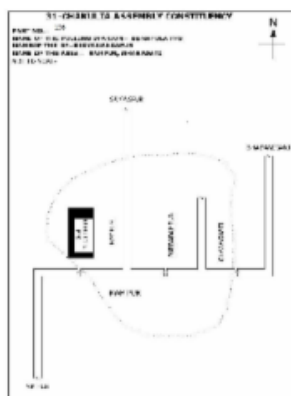

Nazri Naksha