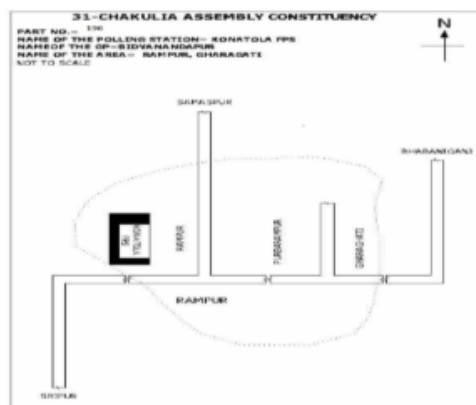

নির্বাচক নিবন্ধন আধিকারিকের স্বাক্ষর

Nazri Naksha

Google Map View

Polling Station Building Front View

Polling Station Front View

Cad View

Key MAP View

1 নাম : দিলশাদ হুসেন পিতার নাম: শেখ ইশাক বাড়ির নং : এন063 বয়স : 21 লিঙ্গ : পুরুষ	USV2307957 ফটো উপলব্ধ	2 নাম : সজীত হুসেন পিতার নাম: সুলতান বাড়ির নং : এন0026 বয়স : 56 লিঙ্গ : পুরুষ	GPG1628437 ফটো উপলব্ধ	3 নাম : সবনম খাতুন স্বামীর নাম: মোহাম্মদ হায়দর আলি বাড়ির নং : এন0032 বয়স : 27 লিঙ্গ : মহিলা	USV1572718 ফটো উপলব্ধ
4 নাম : মহঃ শাহাজাহান আলম পিতার নাম: মহঃ জামালুদ্দিন বাড়ির নং : n0053 বয়স : 39 লিঙ্গ : পুরুষ	GPG3858024 ফটো উপলব্ধ	5 নাম : আধিকা সিংহ স্বামীর নাম: তরুণ সিংহ বাড়ির নং : n0175 বয়স : 41 লিঙ্গ : মহিলা	USV0636688 ফটো উপলব্ধ	6 নাম : খুশবুনা খাতুন পিতার নাম: মোহাম্মদ ফকির বাড়ির নং : এন0047 বয়স : 23 লিঙ্গ : মহিলা	USV2174696 ফটো উপলব্ধ
7 নাম : জাকির হুসেন পিতার নাম: সুবান আলম বাড়ির নং : 0028 বয়স : 42 লিঙ্গ : পুরুষ	GPG3999216 ফটো উপলব্ধ	8 নাম : মাসুদ আলম পিতার নাম: হাকিমুদ্দিন বাড়ির নং : n0037 বয়স : 30 লিঙ্গ : পুরুষ	USV1324326 ফটো উপলব্ধ	9 নাম : তাহিরুদ্দিন পিতার নাম: ওয়াজউদ্দিন বাড়ির নং : n0003 বয়স : 76 লিঙ্গ : পুরুষ	USV2250314 ফটো উপলব্ধ
10 নাম : আনোয়ারি বেগম স্বামীর নাম: গরীব নওয়াজ বাড়ির নং : নং005 বয়স : 31 লিঙ্গ : মহিলা	USV1744648 ফটো উপলব্ধ	11 নাম : রাজ্জাক মহম্মদ পিতার নাম: মহঃ সাহাবুদ্দিন বাড়ির নং : এন0032 বয়স : 25 লিঙ্গ : পুরুষ	USV2175503 ফটো উপলব্ধ	12 নাম : আজম আলম পিতার নাম: মুস্তাক আলম বাড়ির নং : এন095 বয়স : 21 লিঙ্গ : পুরুষ	USV2307973 ফটো উপলব্ধ
13 নাম : সাহাজাদী খাতুন পিতার নাম: সাহিদ আলম বাড়ির নং : এন0056 বয়স : 23 লিঙ্গ : মহিলা	USV2175529 ফটো উপলব্ধ	14 নাম : সাহিন পারভিন পিতার নাম: সেখ সাগির আলম বাড়ির নং : n0150 বয়স : 29 লিঙ্গ : মহিলা	USV1507706 ফটো উপলব্ধ	15 নাম : নুরিয়া বেগম পিতার নাম: মজমীল সরকার বাড়ির নং : এন0099 বয়স : 21 লিঙ্গ : মহিলা	USV2326627 ফটো উপলব্ধ
16 নাম : বিক্রম কুমার সিংহ পিতার নাম: বিজয় কুমার সিংহ বাড়ির নং : এন0019 বয়স : 26 লিঙ্গ : পুরুষ	USV1757541 ফটো উপলব্ধ	17 নাম : কাঞ্চনা সিংহা স্বামীর নাম: অশোক সিংহা বাড়ির নং : না বয়স : 25 লিঙ্গ : মহিলা	USV1745686 ফটো উপলব্ধ	18 নাম : জেলেখা বিবি স্বামীর নাম: নেজির আলম বাড়ির নং : রামপুর বয়স : 56 লিঙ্গ : মহিলা	LCC4160743 ফটো উপলব্ধ
19 নাম : সরবানি কিস্কু স্বামীর নাম: নিমাই হাসদা বাড়ির নং : 0065 বয়স : 25 লিঙ্গ : মহিলা	USV2343044 ফটো উপলব্ধ	20 নাম : মোঃ সামসুল হক পিতার নাম: গিয়াসুদ্দিন বাড়ির নং : n0044 বয়স : 65 লিঙ্গ : পুরুষ	USV2173078 ফটো উপলব্ধ	21 নাম : জাহেদা খাতুন স্বামীর নাম: ফিরোজ আলম বাড়ির নং : 0052 বয়স : 42 লিঙ্গ : মহিলা	GPG3999190 ফটো উপলব্ধ
22 নাম : আনবরী খাতুন অন্যান্য: মহফুজ আলী বাড়ির নং : এন0044 বয়স : 49 লিঙ্গ : মহিলা	WB/05/030/048272 ফটো উপলব্ধ	23 নাম : বিবি বেগম স্বামীর নাম: সেখ সগির আলম বাড়ির নং : n0150 বয়স : 55 লিঙ্গ : মহিলা	USV1907575 ফটো উপলব্ধ	24 নাম : আরসি পারভিন পিতার নাম: সেখ সাগির আলম বাড়ির নং : এন045 বয়স : 27 লিঙ্গ : পুরুষ	USV2134468 ফটো উপলব্ধ
25 নাম : সামিম আখতার পিতার নাম: মহঃ সামসুল হক বাড়ির নং : n0044 বয়স : 29 লিঙ্গ : পুরুষ	USV1507698 ফটো উপলব্ধ	26 নাম : আনারজান খাতুন স্বামীর নাম: মোহাম্মদ অজু বাড়ির নং : n0013 বয়স : 40 লিঙ্গ : মহিলা	GPG3857935 ফটো উপলব্ধ	27 নাম : রুবি খাতুন পিতার নাম: হাকিমুদ্দিন বাড়ির নং : N00365 বয়স : 38 লিঙ্গ : মহিলা	USV2062305 ফটো উপলব্ধ
28 নাম : মাজবুনা খাতুন পিতার নাম: মহঃ ফেকির বাড়ির নং : এন0052 বয়স : 28 লিঙ্গ : মহিলা	USV2308237 ফটো উপলব্ধ	29 নাম : সুভান আলম পিতার নাম: জাব্বার বাকাস বাড়ির নং : n0028 বয়স : 82 লিঙ্গ : পুরুষ	USV1978097 ফটো উপলব্ধ	30 নাম : বুজ্জুল কিস্কু পিতার নাম: দেবেন কিস্কু বাড়ির নং : না বয়স : 26 লিঙ্গ : মহিলা	USV1744713 ফটো উপলব্ধ