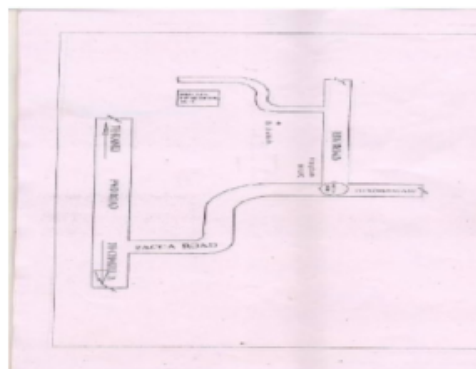

Nazri Naksha