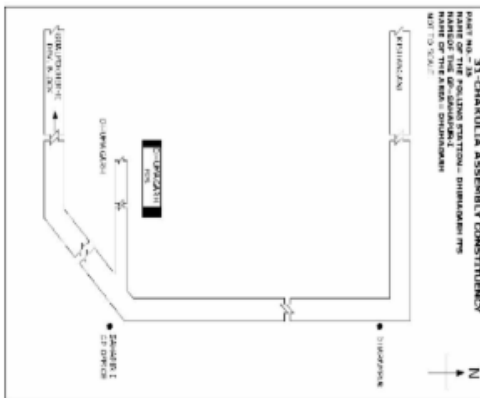

নির্বাচক নিবন্ধন আধিকারিকের স্বাক্ষর

Nazri Naksha

Google Map View

Polling Station Building Front View

Polling Station Front View

Cad View

Key MAP View

1 নাম : সাকিরুল স্বামীর নাম: মহঃ আবদুল বাড়ির নং : নং000 বয়স : 25 লিঙ্গ : মহিলা	USV2051837 ফটো উপলব্ধ	2 নাম : সুহান খারুন পিতার নাম: মোহাম্মদ পোঠলু বাড়ির নং : এন0017 বয়স : 22 লিঙ্গ : মহিলা	USV2251569 ফটো উপলব্ধ	3 নাম : মোহাম্মদ আলম পিতার নাম: মোহাম্মদ তমোব্বর বাড়ির নং : n0020 বয়স : 60 লিঙ্গ : পুরুষ	LCC1993724 ফটো উপলব্ধ
4 নাম : মোহাম্মদ মুস্তাক পিতার নাম: কুরবান বাড়ির নং : n0044 বয়স : 43 লিঙ্গ : পুরুষ	LCC3954997 ফটো উপলব্ধ	5 নাম : মহঃ মজির আলম পিতার নাম: মহঃ ভদ্র বাড়ির নং : n0037 বয়স : 34 লিঙ্গ : পুরুষ	USV0940379 ফটো উপলব্ধ	6 নাম : মহঃ বাবুল পিতার নাম: আজিমুদ্দিন বাড়ির নং : n0005 বয়স : 57 লিঙ্গ : পুরুষ	LCC1716059 ফটো উপলব্ধ
7 নাম : বিবি হাদিশা স্বামীর নাম: মোহাম্মদ বশির বাড়ির নং : n0067 বয়স : 55 লিঙ্গ : মহিলা	LCC1715994 ফটো উপলব্ধ	8 নাম : সাজিয়া পারবিন স্বামীর নাম: মহঃ জাহাঙ্গির বাড়ির নং : n0013 বয়স : 29 লিঙ্গ : মহিলা	USV1539691 ফটো উপলব্ধ	9 নাম : মুস্তফা পিতার নাম: তিজারৎ বাড়ির নং : n0001 বয়স : 53 লিঙ্গ : পুরুষ	LCC1717206 ফটো উপলব্ধ
10 নাম : মোহাম্মদ আকলু পিতার নাম: মোহাম্মদ রমজান বাড়ির নং : n0015 বয়স : 47 লিঙ্গ : পুরুষ	LCC3699311 ফটো উপলব্ধ	11 নাম : মোহাম্মদ মোহুল পিতার নাম: মহঃ তমিজ উদ্দিন বাড়ির নং : n0006 বয়স : 27 লিঙ্গ : পুরুষ	USV1354208 ফটো উপলব্ধ	12 নাম : মোহাম্মদ জাহিদ পিতার নাম: হরমুজ বাড়ির নং : n0027 বয়স : 48 লিঙ্গ : পুরুষ	LCC3229945 ফটো উপলব্ধ
13 নাম : সায়েরন স্বামীর নাম: মোহাম্মদ আব্দুল বাড়ির নং : n0007 বয়স : 76 লিঙ্গ : মহিলা	LCC3228863 ফটো উপলব্ধ	14 নাম : সজোদা খাতুন স্বামীর নাম: মহঃ হসেবুল রহমান বাড়ির নং : নং000 বয়স : 28 লিঙ্গ : মহিলা	USV2051696 ফটো উপলব্ধ	15 নাম : রহমতুল স্বামীর নাম: গোলামরসুল বাড়ির নং : n0044 বয়স : 74 লিঙ্গ : মহিলা	LCC1716877 ফটো উপলব্ধ
16 নাম : শবেরা খাতুন স্বামীর নাম: মহঃ জাহির হুসেন বাড়ির নং : n0031 বয়স : 45 লিঙ্গ : মহিলা	LCC4296885 ফটো উপলব্ধ	17 নাম : অনাম নূর পিতার নাম: মহঃ আলম বাড়ির নং : এন0002 বয়স : 22 লিঙ্গ : মহিলা	USV2185080 ফটো উপলব্ধ	18 নাম : মহঃ হসেবুল পিতার নাম: মহঃ জাহিদ বাড়ির নং : n0034 বয়স : 31 লিঙ্গ : পুরুষ	USV0071795 ফটো উপলব্ধ
19 নাম : নূরুল পিতার নাম: সৈফুদ্দিন বাড়ির নং : n0004 বয়স : 51 লিঙ্গ : পুরুষ	LCC1717313 ফটো উপলব্ধ	20 নাম : অতিবুল পিতার নাম: মেহেউদ্দীন বাড়ির নং : n0017 বয়স : 43 লিঙ্গ : পুরুষ	LCC3230653 ফটো উপলব্ধ	21 নাম : বিবি গুলেনা স্বামীর নাম: মোঃ সালাউদ্দিন বাড়ির নং : n0016 বয়স : 56 লিঙ্গ : মহিলা	LCC3230901 ফটো উপলব্ধ
22 নাম : মাহামুদ পিতার নাম: জলিমুদ্দিন বাড়ির নং : নং0000 বয়স : 28 লিঙ্গ : পুরুষ	USV2051720 ফটো উপলব্ধ	23 নাম : মোহাম্মদ বশির পিতার নাম: মহঃ চারাকু বাড়ির নং : n0067 বয়স : 60 লিঙ্গ : পুরুষ	LCC1716026 ফটো উপলব্ধ	24 নাম : বিবি রাহেনা স্বামীর নাম: মহঃ আনবার আলম বাড়ির নং : n0019 বয়স : 37 লিঙ্গ : মহিলা	USV0808667 ফটো উপলব্ধ
25 নাম : বিবি এসমেরা স্বামীর নাম: মহঃ জাহিদ বাড়ির নং : n0027 বয়স : 46 লিঙ্গ : মহিলা	USV0071456 ফটো উপলব্ধ	26 নাম : হাসমুদ্দিন পিতার নাম: মিয়াদ আলি বাড়ির নং : n0040 বয়স : 56 লিঙ্গ : পুরুষ	LCC3230067 ফটো উপলব্ধ	27 নাম : সাইরুল নিসা পিতার নাম: মহঃ আলাউদ্দিন বাড়ির নং : n0034 বয়স : 55 লিঙ্গ : মহিলা	LCC3230711 ফটো উপলব্ধ
28 নাম : মহঃ মাজাহির পিতার নাম: মহঃ জাহিদ হুসেন বাড়ির নং : n0038 বয়স : 41 লিঙ্গ : পুরুষ	LCC1717271 ফটো উপলব্ধ	29 নাম : শাহনাজ স্বামীর নাম: মহঃ তাজামুল বাড়ির নং : n0041 বয়স : 38 লিঙ্গ : মহিলা	USV0071225 ফটো উপলব্ধ	30 নাম : জুমেরা খাতুন স্বামীর নাম: ইসরাইল বাড়ির নং : n0007 বয়স : 34 লিঙ্গ : মহিলা	USV1343094 ফটো উপলব্ধ