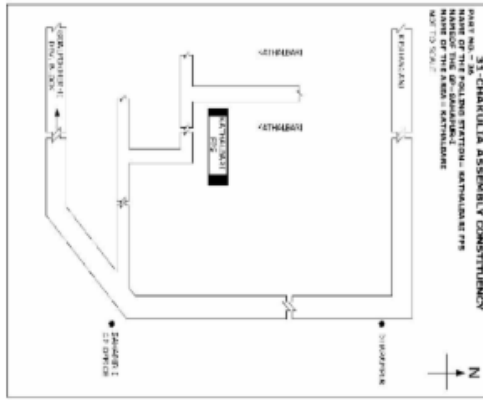

Nazri Naksha