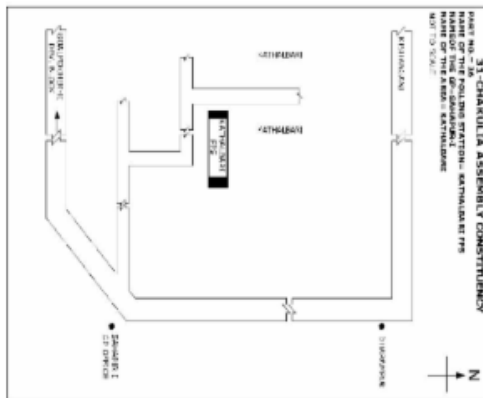

নির্বাচক নিবন্ধন আধিকারিকের স্বাক্ষর

Nazri Naksha

Google Map View

Polling Station Building Front View

Polling Station Front View

Cad View

Key MAP View

1 নাম : নূর আলম পিতার নাম: সাবেদ আলী বাড়ির নং : n0074 বয়স : 34 লিঙ্গ : পুরুষ	USV1119460 ফটো উপলব্ধ	2 নাম : তানজিমা খাতুন স্বামীর নাম: লালবাবু বাড়ির নং : N0083 বয়স : 36 লিঙ্গ : মহিলা	USV2033934 ফটো উপলব্ধ	3 নাম : মোহাম্মদ সালেহ পিতার নাম: কাতরুল বাড়ির নং : এন0083 বয়স : 33 লিঙ্গ : পুরুষ	USV2353571 ফটো উপলব্ধ
4 নাম : বিবি ফিরোজা স্বামীর নাম: মনসুর আলম বাড়ির নং : n0019 বয়স : 46 লিঙ্গ : মহিলা	LCC4298105 ফটো উপলব্ধ	5 নাম : মুরতুজা পিতার নাম: মুস্তাফা বাড়ির নং : n0088 বয়স : 36 লিঙ্গ : পুরুষ	USV0808477 ফটো উপলব্ধ	6 নাম : মজরুল ইসলাম পিতার নাম: কুরবান বাড়ির নং : n0082 বয়স : 39 লিঙ্গ : পুরুষ	LCC4297206 ফটো উপলব্ধ
7 নাম : বিবি রাহেলা স্বামীর নাম: আয়নুল হক বাড়ির নং : n0051 বয়স : 80 লিঙ্গ : মহিলা	LCC4297826 ফটো উপলব্ধ	8 নাম : মানিজা খাতুন পিতার নাম: ফরিজুদ্দিন বাড়ির নং : এন0026 বয়স : 22 লিঙ্গ : মহিলা	USV2236230 ফটো উপলব্ধ	9 নাম : নীগার ফাতমা স্বামীর নাম: মহঃ রহিমুদ্দিন বাড়ির নং : n0075 বয়স : 36 লিঙ্গ : মহিলা	USV0939751 ফটো উপলব্ধ
10 নাম : বিবি তসলেমা স্বামীর নাম: মনসুর আলি বাড়ির নং : n0027 বয়স : 46 লিঙ্গ : মহিলা	LCC3955028 ফটো উপলব্ধ	11 নাম : সাকিবুর আলম পিতার নাম: মহঃ ফাইজুদ্দিন বাড়ির নং : n0037 বয়স : 23 লিঙ্গ : পুরুষ	USV1430305 ফটো উপলব্ধ	12 নাম : বিবি জুলসান স্বামীর নাম: গায়রুল হক বাড়ির নং : n0072 বয়স : 44 লিঙ্গ : মহিলা	LCC4297560 ফটো উপলব্ধ
13 নাম : মহঃ সাদেক আলি পিতার নাম: আয়েশ আলি বাড়ির নং : n0047 বয়স : 37 লিঙ্গ : পুরুষ	LCC4298170 ফটো উপলব্ধ	14 নাম : আকবর আলি পিতার নাম: মহঃ মকবুল বাড়ির নং : n0016 বয়স : 36 লিঙ্গ : পুরুষ	USV0808113 ফটো উপলব্ধ	15 নাম : আসগর আলি পিতার নাম: আক্তার হুসেন বাড়ির নং : n0106 বয়স : 38 লিঙ্গ : পুরুষ	USV0070078 ফটো উপলব্ধ
16 নাম : মহীদর রহমান পিতার নাম: মহঃ হুসেন বাড়ির নং : n0018 বয়স : 30 লিঙ্গ : পুরুষ	USV1430313 ফটো উপলব্ধ	17 নাম : শাপো পিতার নাম: মহঃ গুদরু বাড়ির নং : n0213 বয়স : 39 লিঙ্গ : মহিলা	LCC4407573 ফটো উপলব্ধ	18 নাম : সাকিনা খাতুন স্বামীর নাম: অকালু বাড়ির নং : n0085 বয়স : 56 লিঙ্গ : মহিলা	LCC4297313 ফটো উপলব্ধ
19 নাম : গানাসু বিবি স্বামীর নাম: আসিন বাড়ির নং : n0028 বয়স : 65 লিঙ্গ : মহিলা	USV1906684 ফটো উপলব্ধ	20 নাম : মুজাফফার পিতার নাম: কুদুস আলী বাড়ির নং : n0049 বয়স : 51 লিঙ্গ : পুরুষ	LCC1715622 ফটো উপলব্ধ	21 নাম : মাত্বোস পিতার নাম: মোহাম্মদ জাহিরুদ্দিন বাড়ির নং : n0055 বয়স : 30 লিঙ্গ : মহিলা	USV1430339 ফটো উপলব্ধ
22 নাম : সামসুল হুসেন পিতার নাম: তসলিম বাড়ির নং : n0106 বয়স : 91 লিঙ্গ : পুরুষ	LCC1718048 ফটো উপলব্ধ	23 নাম : জিয়াবুল পিতার নাম: রামজান বাড়ির নং : n0089 বয়স : 39 লিঙ্গ : পুরুষ	USV0808485 ফটো উপলব্ধ	24 নাম : সাকিনা অন্যান্য: সামতুল বাড়ির নং : n0106 বয়স : 81 লিঙ্গ : মহিলা	LCC1717503 ফটো উপলব্ধ
25 নাম : নাজমীন স্বামীর নাম: মোহাম্মদ গোস বাড়ির নং : n0077 বয়স : 34 লিঙ্গ : মহিলা	USV1354547 ফটো উপলব্ধ	26 নাম : একরা মুল হক পিতার নাম: আয়নুল হক বাড়ির নং : n0051 বয়স : 48 লিঙ্গ : পুরুষ	LCC4297578 ফটো উপলব্ধ	27 নাম : সাবুদ্দিন পিতার নাম: ইসরাইল বাড়ির নং : নং106 বয়স : 27 লিঙ্গ : মহিলা	USV2353654 ফটো উপলব্ধ
28 নাম : আজমেরি খাতুন স্বামীর নাম: মোহাম্মদ রফিক বাড়ির নং : নং109 বয়স : 22 লিঙ্গ : মহিলা	USV2354322 ফটো উপলব্ধ	29 নাম : সজ্জরী বেগম স্বামীর নাম: সামসুল আলম বাড়ির নং : n0097 বয়স : 41 লিঙ্গ : মহিলা	LCC4296935 ফটো উপলব্ধ	30 নাম : বিবি লাখি স্বামীর নাম: আলফাজুদ্দিন বাড়ির নং : n0060 বয়স : 74 লিঙ্গ : মহিলা	LCC1715796 ফটো উপলব্ধ