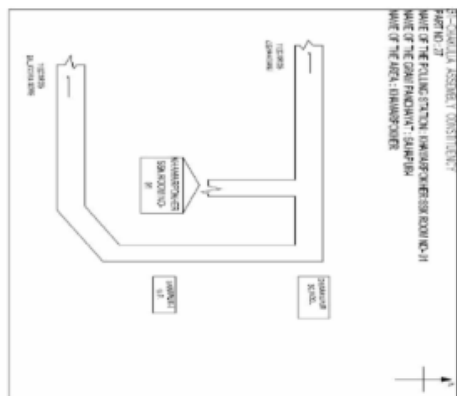

নির্বাচক নিবন্ধন আধিকারিকের স্বাক্ষর

Nazri Naksha

Google Map View

Polling Station Building Front View

Polling Station Front View

Cad View

Key MAP View

1 নাম : আফাক পিতার নাম: ধারিয়া বাড়ির নং : n0176 বয়স : 81 লিঙ্গ : পুরুষ	LCC3703832 ফটো উপলব্ধ	2 নাম : সাবেরা খাতুন স্বামীর নাম: ইয়াকুব বাড়ির নং : n0130 বয়স : 33 লিঙ্গ : মহিলা	USV1431030 ফটো উপলব্ধ	3 নাম : আসফা খাতুন স্বামীর নাম: সাবির বাড়ির নং : n0177 বয়স : 32 লিঙ্গ : মহিলা	USV1540228 ফটো উপলব্ধ
4 নাম : জিয়াবুদদীন পিতার নাম: লতিবুদদীন বাড়ির নং : n0141 বয়স : 56 লিঙ্গ : পুরুষ	USV1840693 ফটো উপলব্ধ	5 নাম : আলি অফসার পিতার নাম: মোহাম্মদ আলিমুদ্দিন বাড়ির নং : n0021 বয়স : 37 লিঙ্গ : পুরুষ	USV0728139 ফটো উপলব্ধ	6 নাম : মেজাবি স্বামীর নাম: দিল মোহাম্মদ বাড়ির নং : n0301 বয়স : 26 লিঙ্গ : মহিলা	USV1602556 ফটো উপলব্ধ
7 নাম : আরশাদ আলম পিতার নাম: সাকির বাড়ির নং : নং154 বয়স : 40 লিঙ্গ : পুরুষ	LCC4298923 ফটো উপলব্ধ	8 নাম : বিবি সালেখা স্বামীর নাম: মোহাম্মদ আলকাস বাড়ির নং : n0060 বয়স : 66 লিঙ্গ : মহিলা	USV1840362 ফটো উপলব্ধ	9 নাম : সকেরুন স্বামীর নাম: জমির বাড়ির নং : n0104 বয়স : 65 লিঙ্গ : মহিলা	USV0074922 ফটো উপলব্ধ
10 নাম : জোহরা খাতুন বিবি স্বামীর নাম: আফতাব বাড়ির নং : n0078 বয়স : 86 লিঙ্গ : মহিলা	USV1841287 ফটো উপলব্ধ	11 নাম : নজমা বিবি স্বামীর নাম: কলওয়া বাড়ির নং : n0046 বয়স : 72 লিঙ্গ : মহিলা	USV1827302 ফটো উপলব্ধ	12 নাম : মহঃ মাগদুম পিতার নাম: মহঃ আকালু বাড়ির নং : এন0020 বয়স : 28 লিঙ্গ : পুরুষ	USV2233641 ফটো উপলব্ধ
13 নাম : কমরুন বিবি পিতার নাম: কবিরুদ্দিন বাড়ির নং : n0039 বয়স : 45 লিঙ্গ : মহিলা	USV1840610 ফটো উপলব্ধ	14 নাম : বিবি অশ্বেরুন স্বামীর নাম: মোহাম্মদ ইজরায়েল বাড়ির নং : n0072 বয়স : 66 লিঙ্গ : মহিলা	USV1841386 ফটো উপলব্ধ	15 নাম : ইসরাত জাহান পিতার নাম: ইসলাম বাড়ির নং : n0275 বয়স : 27 লিঙ্গ : মহিলা	USV1602291 ফটো উপলব্ধ
16 নাম : আরজুনা খাতুন স্বামীর নাম: মিস্টার বাড়ির নং : 1 বয়স : 42 লিঙ্গ : মহিলা	LCC4298931 ফটো উপলব্ধ	17 নাম : রুবেদা খাতুন স্বামীর নাম: রহমাতুন নেসা বাড়ির নং : এন0142 বয়স : 39 লিঙ্গ : মহিলা	LCC3995131 ফটো উপলব্ধ	18 নাম : বিবি অমরুল স্বামীর নাম: আসিবো বাড়ির নং : n0043 বয়স : 81 লিঙ্গ : মহিলা	USV1910298 ফটো উপলব্ধ
19 নাম : বিবি আফিয়া স্বামীর নাম: নাজিরুদ্দিন বাড়ির নং : n0090 বয়স : 63 লিঙ্গ : মহিলা	USV1994219 ফটো উপলব্ধ	20 নাম : সাহার বানু স্বামীর নাম: সমিরুদ্দিন বাড়ির নং : n0173 বয়স : 39 লিঙ্গ : মহিলা	LCC4408191 ফটো উপলব্ধ	21 নাম : মসুদ আলম পিতার নাম: আলিমুদ্দিন বাড়ির নং : n0003 বয়স : 32 লিঙ্গ : পুরুষ	USV1540434 ফটো উপলব্ধ
22 নাম : উমর পিতার নাম: কাবিরুদ্দিন বাড়ির নং : n0287 বয়স : 33 লিঙ্গ : পুরুষ	USV1602416 ফটো উপলব্ধ	23 নাম : দিলদার পিতার নাম: মোহাম্মদ সুলতান বাড়ির নং : n0166 বয়স : 62 লিঙ্গ : পুরুষ	USV1811876 ফটো উপলব্ধ	24 নাম : নুরসাবা বেগম স্বামীর নাম: নুর ইসলাম বাড়ির নং : n0065 বয়স : 30 লিঙ্গ : মহিলা	USV1540103 ফটো উপলব্ধ
25 নাম : মোহাম্মদ রিহানা রাজা পিতার নাম: মাস্টার বাড়ির নং : এন0080 বয়স : 22 লিঙ্গ : পুরুষ	USV2249266 ফটো উপলব্ধ	26 নাম : মহঃ জামিলুদ্দিন পিতার নাম: মহঃ হাকিমুদ্দিন বাড়ির নং : n0061 বয়স : 86 লিঙ্গ : পুরুষ	USV1825496 ফটো উপলব্ধ	27 নাম : বিবি ফাতেমা স্বামীর নাম: মইনুদ্দিন বাড়ির নং : n0091 বয়স : 53 লিঙ্গ : মহিলা	LCC3703600 ফটো উপলব্ধ
28 নাম : তাহেরুন স্বামীর নাম: মোহাম্মদ বাড়ির নং : n0166 বয়স : 43 লিঙ্গ : মহিলা	USV0073130 ফটো উপলব্ধ	29 নাম : মহঃ পরওয়াজ আলম পিতার নাম: ইমামুদ্দিন বাড়ির নং : n0172 বয়স : 31 লিঙ্গ : পুরুষ	USV1248640 ফটো উপলব্ধ	30 নাম : মহঃ মুজাফফর হুসেন পিতার নাম: নাকিমুদ্দিন বাড়ির নং : n0087 বয়স : 43 লিঙ্গ : পুরুষ	LCC0529800 ফটো উপলব্ধ