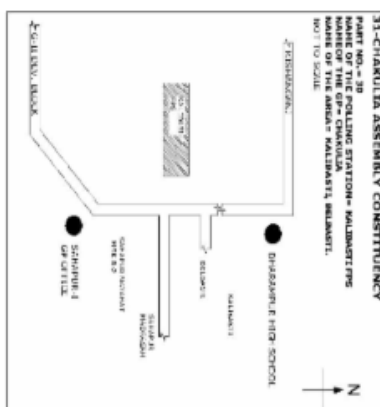

নির্বাচক নিবন্ধন আধিকারিকের স্বাক্ষর

Nazri Naksha

Google Map View

Polling Station Building Front View

Polling Station Front View

Cad View

Key MAP View

1 নাম : ডলি শর্মা স্বামীর নাম: অজিত শর্মা বাড়ির নং : এন0028 বয়স : 24 লিঙ্গ : মহিলা	USV2159051 ফটো উপলব্ধ	2 নাম : স্মৃতি রানি সিংহ স্বামীর নাম: জিতেন সিংহ বাড়ির নং : n0005 বয়স : 34 লিঙ্গ : মহিলা	USV0809715 ফটো উপলব্ধ	3 নাম : দশরথ সিংহ পিতার নাম: কার্তিকা সিংহ বাড়ির নং : নং 017 বয়স : 25 লিঙ্গ : পুরুষ	USV1715911 ফটো উপলব্ধ
4 নাম : তাসলিমুদ্দিন পিতার নাম: মুস্তাফা বাড়ির নং : এন000 বয়স : 26 লিঙ্গ : পুরুষ	USV1727536 ফটো উপলব্ধ	5 নাম : রহমত আলি পিতার নাম: হজরত আলি বাড়ির নং : এন0073 বয়স : 26 লিঙ্গ : পুরুষ	USV1756907 ফটো উপলব্ধ	6 নাম : দীনবন্ধু শর্মা পিতার নাম: জিৎ লাল শর্মা বাড়ির নং : n0141 বয়স : 35 লিঙ্গ : পুরুষ	USV0083279 ফটো উপলব্ধ
7 নাম : জেন্নাতুন নেসা পিতার নাম: মাহাসিন আলি বাড়ির নং : n0028 বয়স : 29 লিঙ্গ : মহিলা	USV1431816 ফটো উপলব্ধ	8 নাম : ললিতা সিংহ স্বামীর নাম: কার্তিক সিংহ বাড়ির নং : n0017 বয়স : 49 লিঙ্গ : মহিলা	USV0083584 ফটো উপলব্ধ	9 নাম : সুরমিলা শর্মা স্বামীর নাম: আকালু শর্মা বাড়ির নং : n0028 বয়স : 43 লিঙ্গ : মহিলা	LCC3706280 ফটো উপলব্ধ
10 নাম : মহঃ ইস্তাহার আলম পিতার নাম: মহঃ সুলতান আলম বাড়ির নং : n0028 বয়স : 28 লিঙ্গ : পুরুষ	USV1431766 ফটো উপলব্ধ	Q 11 নাম : দিপালী বর্মন স্বামীর নাম: সনঞ্জয় শর্মা বাড়ির নং : N0028 বয়স : 27 লিঙ্গ : মহিলা	USV1727478 ফটো উপলব্ধ	12 নাম : নরেন শর্মা পিতার নাম: লেলনু লাল শর্মা বাড়ির নং : n0028 বয়স : 59 লিঙ্গ : পুরুষ	LCC1993070 ফটো উপলব্ধ
13 নাম : উত্তম কুমার শর্মা পিতার নাম: নরেন শর্মা বাড়ির নং : n0028 বয়স : 33 লিঙ্গ : পুরুষ	USV0942896 ফটো উপলব্ধ	14 নাম : মেনকা শর্মা স্বামীর নাম: উওম কুমার শর্মা বাড়ির নং : n0028 বয়স : 30 লিঙ্গ : মহিলা	USV1355270 ফটো উপলব্ধ	15 নাম : সঞ্জয় শর্মা পিতার নাম: গোপাল শর্মা বাড়ির নং : n0028 বয়স : 33 লিঙ্গ : পুরুষ	USV0942888 ফটো উপলব্ধ
16 নাম : আসিরুদ্দিন পিতার নাম: মহঃ আজম হুসেন বাড়ির নং : এন0114 বয়স : 26 লিঙ্গ : পুরুষ	USV1727635 ফটো উপলব্ধ	17 নাম : মহঃ রাহুল পিতার নাম: আস্তাব আলি বাড়ির নং : এন000 বয়স : 33 লিঙ্গ : পুরুষ	USV1727817 ফটো উপলব্ধ	18 নাম : নারিআ খাতুন স্বামীর নাম: মোহম্মদ গাণীম বাড়ির নং : এন0043 বয়স : 29 লিঙ্গ : মহিলা	USV1727585 ফটো উপলব্ধ
19 নাম : মেসুদা সিংহ পিতার নাম: কর্তেকা সিংহ বাড়ির নং : এন006 বয়স : 21 লিঙ্গ : মহিলা	USV2276384 ফটো উপলব্ধ	20 নাম : সাইদুর আলি পিতার নাম: মহঃ দাউত আলি বাড়ির নং : n0128 বয়স : 26 লিঙ্গ : পুরুষ	USV1759018 ফটো উপলব্ধ	21 নাম : জিতেন সিংহ পিতার নাম: রণজিত সিংহ বাড়ির নং : n0005 বয়স : 39 লিঙ্গ : পুরুষ	LCC1916345 ফটো উপলব্ধ
22 নাম : রবিবুল পিতার নাম: র. রিজুদদীন বাড়ির নং : এন0086 বয়স : 27 লিঙ্গ : পুরুষ	USV1727502 ফটো উপলব্ধ	23 নাম : গোপাল শর্মা পিতার নাম: গোবিন্দ শর্মা বাড়ির নং : n0028 বয়স : 65 লিঙ্গ : পুরুষ	USV1903996 ফটো উপলব্ধ	24 নাম : মুতনঞ্জয় কুমার সিংহ পিতার নাম: জিতেন লাল সিংহ বাড়ির নং : N0017 বয়স : 24 লিঙ্গ : পুরুষ	USV2029668 ফটো উপলব্ধ
25 নাম : কার্তিক সিংহ পিতার নাম: চেরু লাল সিংহ বাড়ির নং : n0017 বয়স : 55 লিঙ্গ : পুরুষ	USV1912310 ফটো উপলব্ধ	26 নাম : সুচিত্রা সিংহ স্বামীর নাম: উপেন সিংহ বাড়ির নং : n0005 বয়স : 34 লিঙ্গ : মহিলা	USV1603265 ফটো উপলব্ধ	27 নাম : বিমল প্রসাদ সিংহ পিতার নাম: সুকার লাল সিংহ বাড়ির নং : n0015 বয়স : 25 লিঙ্গ : পুরুষ	USV1727841 ফটো উপলব্ধ
28 নাম : সাকিরুদ্দিন পিতার নাম: লুতফুল হক বাড়ির নং : এন0102 বয়স : 24 লিঙ্গ : পুরুষ	USV2341667 ফটো উপলব্ধ	29 নাম : কাকোলী মন্ডল শর্মা স্বামীর নাম: দীনবন্ধু শর্মা বাড়ির নং : n0141 বয়স : 34 লিঙ্গ : মহিলা	USV1431857 ফটো উপলব্ধ	30 নাম : কালতান সিং স্বামীর নাম: খোলাকাট্ট সিং বাড়ির নং : n0003 বয়স : 61 লিঙ্গ : মহিলা	WB/05/029/420134 ফটো উপলব্ধ