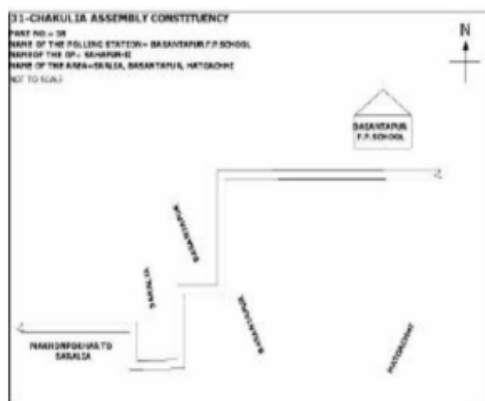

নির্বাচক নিবন্ধন আধিকারিকের স্বাক্ষর

Nazri Naksha

Google Map View

Polling Station Building Front View

Polling Station Front View

Cad View

Key MAP View

1 নাম : মহঃ মুন্না পিতার নাম: মহঃ হাসিমুদ্দিন বাড়ির নং : N0023 বয়স : 25 লিঙ্গ : পুরুষ	USV2062297 ফটো উপলব্ধ	2 নাম : অবৌল পিতার নাম: ফৈ জু ল বাড়ির নং : n0191 বয়স : 27 লিঙ্গ : পুরুষ	USV1630664 ফটো উপলব্ধ	3 নাম : অমারুন নিশা স্বামীর নাম: মহঃ মবারক বাড়ির নং : n0268 বয়স : 26 লিঙ্গ : মহিলা	USV1611748 ফটো উপলব্ধ
4 নাম : বিবি সালমা স্বামীর নাম: মহঃ ইয়াসিন বাড়ির নং : n0011 বয়স : 43 লিঙ্গ : মহিলা	USV0109934 ফটো উপলব্ধ	5 নাম : মোহাম্মদ জাহির পিতার নাম: মোহাম্মদ রসিদ বাড়ির নং : এন0106 বয়স : 22 লিঙ্গ : পুরুষ	USV2268183 ফটো উপলব্ধ	6 নাম : মোহাম্মদ অফসার পিতার নাম: সুলেমান বাড়ির নং : এন0084 বয়স : 25 লিঙ্গ : পুরুষ	USV1694736 ফটো উপলব্ধ
7 নাম : আখতারি পিতার নাম: মহ জলিল বাড়ির নং : N0031 বয়স : 24 লিঙ্গ : মহিলা	USV2062248 ফটো উপলব্ধ	8 নাম : মোঃ নামাজ শরীফ পিতার নাম: হামজুদ্দিন বাড়ির নং : নং022 বয়স : 27 লিঙ্গ : পুরুষ	USV1727940 ফটো উপলব্ধ	9 নাম : মহ আলম পিতার নাম: মহ হনিফ বাড়ির নং : না বয়স : 51 লিঙ্গ : পুরুষ	USV1943554 ফটো উপলব্ধ
10 নাম : বিবি নাজমা খাতুন স্বামীর নাম: মহঃ তাফিজুল বাড়ির নং : এন0056 বয়স : 51 লিঙ্গ : মহিলা	USV2187219 ফটো উপলব্ধ	11 নাম : বিশ্বনাথ হাসদা পিতার নাম: বুধরাই হাসদা বাড়ির নং : n0005 বয়স : 38 লিঙ্গ : পুরুষ	LCC4293809 ফটো উপলব্ধ	12 নাম : জহরে বাসকী পিতার নাম: তুরা বাসকী বাড়ির নং : n0001 বয়স : 35 লিঙ্গ : মহিলা	USV0946335 ফটো উপলব্ধ
13 নাম : অনিল মুরমু পিতার নাম: টুরা মুরমু বাড়ির নং : n0001 বয়স : 52 লিঙ্গ : পুরুষ	LCC3684685 ফটো উপলব্ধ	14 নাম : হনজল মাজী স্বামীর নাম: বিশ্বনাথ হাসদা বাড়ির নং : n0005 বয়স : 36 লিঙ্গ : মহিলা	USV1357789 ফটো উপলব্ধ	15 নাম : তালা হাসদা পিতার নাম: বধু রাম হাসদা বাড়ির নং : n0005 বয়স : 44 লিঙ্গ : পুরুষ	LCC3951928 ফটো উপলব্ধ
16 নাম : রাজফুল মুরমু স্বামীর নাম: বুধরাই হাসদা বাড়ির নং : n0005 বয়স : 77 লিঙ্গ : মহিলা	LCC3684701 ফটো উপলব্ধ	17 নাম : পুতুল মাজী স্বামীর নাম: অনিল বাড়ির নং : n0001 বয়স : 46 লিঙ্গ : মহিলা	LCC3951936 ফটো উপলব্ধ	18 নাম : চম্পামোনি মূর্মু পিতার নাম: অনিল মূর্মু বাড়ির নং : এন0001 বয়স : 21 লিঙ্গ : মহিলা	USV2424091 ফটো উপলব্ধ
19 নাম : জুনা হাসদা পিতার নাম: বুধরাই হাসদা বাড়ির নং : n0005 বয়স : 30 লিঙ্গ : পুরুষ	USV1251420 ফটো উপলব্ধ	20 নাম : পূজা বাসকে স্বামীর নাম: লখি রাম হাসদা বাড়ির নং : এন0005 বয়স : 24 লিঙ্গ : মহিলা	USV2130060 ফটো উপলব্ধ	21 নাম : হাপান বাবু হাসদা পিতার নাম: বুধরাই হাসদা বাড়ির নং : n0005 বয়স : 29 লিঙ্গ : পুরুষ	USV1436617 ফটো উপলব্ধ
22 নাম : সান্জলী সোরেন স্বামীর নাম: দিন হাসদা বাড়ির নং : n0005 বয়স : 38 লিঙ্গ : মহিলা	USV1251487 ফটো উপলব্ধ	23 নাম : আরতী হেমব্রম স্বামীর নাম: তালা হাসদা বাড়ির নং : n0005 বয়স : 40 লিঙ্গ : মহিলা	LCC4293825 ফটো উপলব্ধ	24 নাম : হাজি কিসকু স্বামীর নাম: মোটো হাসদা বাড়ির নং : n0005 বয়স : 40 লিঙ্গ : মহিলা	LCC4402871 ফটো উপলব্ধ
25 নাম : লখি রাম হাসদা পিতার নাম: বুধরাই হাসদা বাড়ির নং : n0005 বয়স : 37 লিঙ্গ : পুরুষ	LCC4402848 ফটো উপলব্ধ	26 নাম : দিন হাসদা পিতার নাম: বুধরাই হাসদা বাড়ির নং : n0005 বয়স : 41 লিঙ্গ : পুরুষ	LCC4141073 ফটো উপলব্ধ	27 নাম : বুধরাই হাসদা পিতার নাম: জেঠু হাসদা বাড়ির নং : n0005 বয়স : 71 লিঙ্গ : পুরুষ	LCC3684693 ফটো উপলব্ধ
28 নাম : নির্মল হাসদা পিতার নাম: তালা হাসদা বাড়ির নং : এন0005 বয়স : 21 লিঙ্গ : পুরুষ	USV2378065 ফটো উপলব্ধ	29 নাম : চেনা হাসদা স্বামীর নাম: চুরকা বাড়ির নং : n0006 বয়স : 61 লিঙ্গ : মহিলা	LCC3684628 ফটো উপলব্ধ	30 নাম : তালু মূর্মু পিতার নাম: জহন মূর্মু বাড়ির নং : n0004 বয়স : 32 লিঙ্গ : পুরুষ	USV1251438 ফটো উপলব্ধ