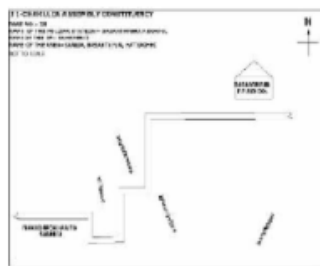

Nazri Naksha