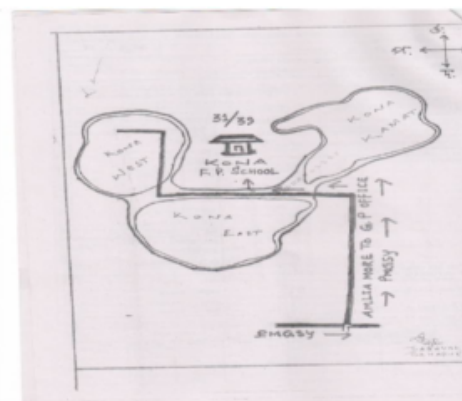

Key MAP View