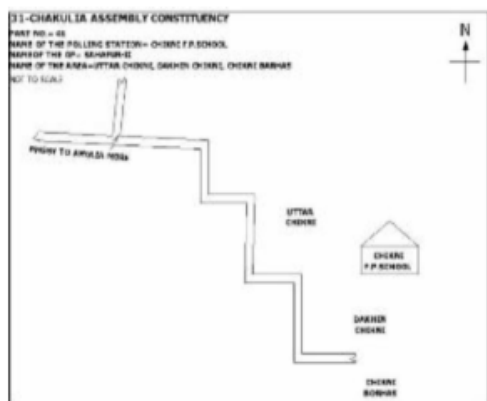

নির্বাচক নিবন্ধন আধিকারিকের স্বাক্ষর

Nazri Naksha

Google Map View

Polling Station Building Front View

Polling Station Front View

Cad View

Key MAP View

1 নাম : মহঃআজিমুদ্দিন পিতার নাম: গুলামদীন বাড়ির নং : n0003 বয়স : 73 লিঙ্গ : পুরুষ	LCC3678224 ফটো উপলব্ধ	2 নাম : মহঃ সাহিদ পিতার নাম: মহঃ করিম বাড়ির নং : n0031 বয়স : 43 লিঙ্গ : পুরুষ	LCC4138186 ফটো উপলব্ধ	3 নাম : আরসাদুল কাদরী পিতার নাম: মহঃ হাসিম বাড়ির নং : n0098 বয়স : 29 লিঙ্গ : পুরুষ	USV1053297 ফটো উপলব্ধ
4 নাম : মোহাম্মদ বাবুল পিতার নাম: আবুল হুসেন বাড়ির নং : n0089 বয়স : 40 লিঙ্গ : পুরুষ	USV0815977 ফটো উপলব্ধ	5 নাম : রহিমা স্বামীর নাম: জমিরুদ্দিন বাড়ির নং : n0055 বয়স : 75 লিঙ্গ : মহিলা	USV1914142 ফটো উপলব্ধ	6 নাম : গুল্লাজ বানু পিতার নাম: মহঃ কামাল বাড়ির নং : এন0024 বয়স : 26 লিঙ্গ : মহিলা	USV1943257 ফটো উপলব্ধ
7 নাম : নাজির পিতার নাম: সফিরুদ্দিন বাড়ির নং : n0038 বয়স : 38 লিঙ্গ : পুরুষ	USV0119537 ফটো উপলব্ধ	8 নাম : হাবিবা খাতুন পিতার নাম: ইরফান আলি বাড়ির নং : n0040 বয়স : 31 লিঙ্গ : মহিলা	LCC3949617 ফটো উপলব্ধ	9 নাম : জারিনা স্বামীর নাম: বাঈসাখু বাড়ির নং : n0061 বয়স : 61 লিঙ্গ : মহিলা	LCC4138269 ফটো উপলব্ধ
10 নাম : অনজুন খাতুন স্বামীর নাম: মহঃ মনওয়ার আলম বাড়ির নং : n0010 বয়স : 27 লিঙ্গ : মহিলা	USV0948810 ফটো উপলব্ধ	11 নাম : মুস্তাক পিতার নাম: ইউসুফ বাড়ির নং : n0024 বয়স : 57 লিঙ্গ : পুরুষ	LCC3678653 ফটো উপলব্ধ	12 নাম : আনওয়ার পিতার নাম: আব্দুর রজ্জাক বাড়ির নং : n0067 বয়স : 34 লিঙ্গ : পুরুষ	USV1358795 ফটো উপলব্ধ
13 নাম : জুলফা নূর স্বামীর নাম: জামাদার বাড়ির নং : n0059 বয়স : 43 লিঙ্গ : মহিলা	USV1126143 ফটো উপলব্ধ	14 নাম : অখতার হুসেন পিতার নাম: আলী হুসেন বাড়ির নং : n0017 বয়স : 43 লিঙ্গ : পুরুষ	USV1914423 ফটো উপলব্ধ	15 নাম : সেইদুল পিতার নাম: মোহঃ করিম বাড়ির নং : n0031 বয়স : 61 লিঙ্গ : পুরুষ	LCC1711043 ফটো উপলব্ধ
16 নাম : খুসনামা বেগম স্বামীর নাম: মহঃ শাহিদ হুসেন বাড়ির নং : n0010 বয়স : 34 লিঙ্গ : মহিলা	USV1252527 ফটো উপলব্ধ	17 নাম : রাসুলা খাতুন স্বামীর নাম: সাহিদ আলম বাড়ির নং : n0036 বয়স : 30 লিঙ্গ : মহিলা	USV1438977 ফটো উপলব্ধ	18 নাম : আনসার গনি পিতার নাম: মহঃ ইরফান আলি বাড়ির নং : n0033 বয়স : 55 লিঙ্গ : পুরুষ	USV2005999 ফটো উপলব্ধ
19 নাম : কমিরুদ্দিন পিতার নাম: মেনুউদ্দিন হুসেন বাড়ির নং : n0068 বয়স : 102 লিঙ্গ : পুরুষ	USV2006286 ফটো উপলব্ধ	20 নাম : হাসিবুর রহমান পিতার নাম: মোহাম্মদ ইদ্রিশ বাড়ির নং : n0289 বয়স : 26 লিঙ্গ : পুরুষ	USV1619584 ফটো উপলব্ধ	21 নাম : রফিয়া খাতুন স্বামীর নাম: মহঃ মোফি. ল বাড়ির নং : n0105 বয়স : 37 লিঙ্গ : মহিলা	USV0948679 ফটো উপলব্ধ
22 নাম : আনয়ার আলম পিতার নাম: তালিমুদ্দিন বাড়ির নং : n0025 বয়স : 57 লিঙ্গ : পুরুষ	LCC3211943 ফটো উপলব্ধ	23 নাম : ইজারুল হক পিতার নাম: জাল মোহাম্মদ বাড়ির নং : n0008 বয়স : 56 লিঙ্গ : পুরুষ	USV1913300 ফটো উপলব্ধ	24 নাম : অজিফা পিতার নাম: মহাটাবুদদীন বাড়ির নং : n0121 বয়স : 55 লিঙ্গ : মহিলা	USV0119529 ফটো উপলব্ধ
25 নাম : মেহেরুন নিসা স্বামীর নাম: জাহিদ আক্তার বাড়ির নং : n0033 বয়স : 34 লিঙ্গ : মহিলা	USV1126176 ফটো উপলব্ধ	26 নাম : জুমাতুন শেখা স্বামীর নাম: আসগর বাড়ির নং : n0075 বয়স : 44 লিঙ্গ : মহিলা	LCC3949856 ফটো উপলব্ধ	27 নাম : নূরুদ্দিন পিতার নাম: বাচানুন বাড়ির নং : Dakshin Chikni বয়স : 55 লিঙ্গ : পুরুষ	LCC1710599 ফটো উপলব্ধ
28 নাম : বিবি লেইজুম স্বামীর নাম: মোহঃ করিম বাড়ির নং : n0031 বয়স : 73 লিঙ্গ : মহিলা	USV0118661 ফটো উপলব্ধ	29 নাম : মহঃ আবরার আলম পিতার নাম: মহঃ কামীরুদ্দীন বাড়ির নং : n0068 বয়স : 29 লিঙ্গ : পুরুষ	USV2066207 ফটো উপলব্ধ	30 নাম : কামালুদ্দিন পিতার নাম: অমরুদ্দিন বাড়ির নং : n0032 বয়স : 66 লিঙ্গ : পুরুষ	USV2006831 ফটো উপলব্ধ