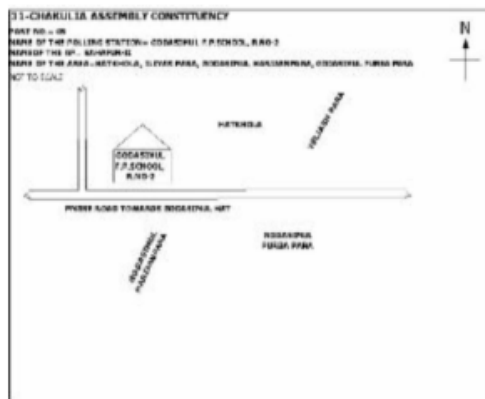

নির্বাচক নিবন্ধন আধিকারিকের স্বাক্ষর

Nazri Naksha

Google Map View

Polling Station Building Front View

Polling Station Front View

Cad View

Key MAP View

1 নাম : নজিমুল পিতার নাম: অফসর আলি বাড়ির নং : এন0011 বয়স : 22 লিঙ্গ : পুরুষ	USV2357853 ফটো উপলব্ধ	2 নাম : প্রদীপ বারুই পিতার নাম: ডরু বারুই বাড়ির নং : নং বয়স : 30 লিঙ্গ : পুরুষ	USV1751098 ফটো উপলব্ধ	3 নাম : আলিয়ারা খাতুন স্বামীর নাম: তাইবুর আলি বাড়ির নং : n0013 বয়স : 42 লিঙ্গ : মহিলা	USV1441450 ফটো উপলব্ধ
4 নাম : মোহাম্মদ জসিমুদ্দীন পিতার নাম: মনসুর আলম বাড়ির নং : নং0091 বয়স : 29 লিঙ্গ : পুরুষ	USV1752195 ফটো উপলব্ধ	5 নাম : মজিবুর পিতার নাম: হজরত আলী বাড়ির নং : n0011 বয়স : 33 লিঙ্গ : পুরুষ	USV1128412 ফটো উপলব্ধ	6 নাম : সাগর আলি পিতার নাম: আব্দুল খালেক বাড়ির নং : n0003 বয়স : 31 লিঙ্গ : পুরুষ	USV1128362 ফটো উপলব্ধ
7 নাম : নুজরুল ইসলাম পিতার নাম: গিয়াসুদ্দিন বাড়ির নং : n0010 বয়স : 61 লিঙ্গ : পুরুষ	LCC4400412 ফটো উপলব্ধ	8 নাম : সাইদুর রাহমান পিতার নাম: আব্দুল হাদি বাড়ির নং : নং0003 বয়স : 30 লিঙ্গ : পুরুষ	USV1751239 ফটো উপলব্ধ	9 নাম : সায়েরা খাতুন স্বামীর নাম: জামালুদ্দিন বাড়ির নং : n0010 বয়স : 35 লিঙ্গ : মহিলা	USV1254127 ফটো উপলব্ধ
10 নাম : নাজিম হক পিতার নাম: হবিবুর রহমান বাড়ির নং : n0227 বয়স : 29 লিঙ্গ : পুরুষ	USV1662584 ফটো উপলব্ধ	11 নাম : বিবি সাইনুর স্বামীর নাম: ওবাইদুর রহমান বাড়ির নং : n0009 বয়স : 38 লিঙ্গ : মহিলা	LCC4400404 ফটো উপলব্ধ	12 নাম : জামিলা বিবি স্বামীর নাম: নূর মহম্মদ বাড়ির নং : n0008 বয়স : 40 লিঙ্গ : মহিলা	LCC3950268 ফটো উপলব্ধ
13 নাম : সপন কুমার বারুই পিতার নাম: হিরেন বারুই বাড়ির নং : নং বয়স : 29 লিঙ্গ : পুরুষ	USV1751338 ফটো উপলব্ধ	14 নাম : সুলেখা বিবি স্বামীর নাম: মাজেবুর আলি বাড়ির নং : n0009 বয়স : 38 লিঙ্গ : মহিলা	USV0128827 ফটো উপলব্ধ	15 নাম : আনারুল হক পিতার নাম: নৈমুদ্দিন বাড়ির নং : n0145 বয়স : 47 লিঙ্গ : পুরুষ	LCC1712066 ফটো উপলব্ধ
16 নাম : মোহাম্মদ জলিল পিতার নাম: মোহাম্মদ সাইফুদ্দিন বাড়ির নং : নং0101 বয়স : 25 লিঙ্গ : পুরুষ	USV1751932 ফটো উপলব্ধ	17 নাম : আনন্দ হরিজন পিতার নাম: সারতু হরিজন বাড়ির নং : নং বয়স : 34 লিঙ্গ : পুরুষ	USV1751130 ফটো উপলব্ধ	18 নাম : নূরজাহান খাতুন পিতার নাম: মোহাম্মদ জোরিফুল বাড়ির নং : এন0002 বয়স : 22 লিঙ্গ : মহিলা	USV2249480 ফটো উপলব্ধ
19 নাম : জাইনুল হক পিতার নাম: সাম মহম্মদ বাড়ির নং : নং0117 বয়স : 27 লিঙ্গ : পুরুষ	USV1751114 ফটো উপলব্ধ	20 নাম : আব্দুল গাফফার পিতার নাম: গিয়াসুদ্দিন বাড়ির নং : n0015 বয়স : 35 লিঙ্গ : পুরুষ	USV0128728 ফটো উপলব্ধ	21 নাম : বিবি সেতারা খাতুন স্বামীর নাম: মহঃ সরিফুল বাড়ির নং : n0002 বয়স : 44 লিঙ্গ : মহিলা	LCC3219284 ফটো উপলব্ধ
22 নাম : তারিকুল আলম পিতার নাম: মহঃ মোজাম্মিল বাড়ির নং : নং0108 বয়স : 26 লিঙ্গ : পুরুষ	USV1752146 ফটো উপলব্ধ	23 নাম : সাবেরুল হক পিতার নাম: আরোশা মোহম্মদ বাড়ির নং : n0015 বয়স : 35 লিঙ্গ : পুরুষ	LCC4292058 ফটো উপলব্ধ	24 নাম : মহঃ মুখলেসুর পিতার নাম: মোহাম্মদ আলি বাড়ির নং : n0010 বয়স : 30 লিঙ্গ : পুরুষ	USV1360783 ফটো উপলব্ধ
25 নাম : সেকান্দর আলি পিতার নাম: আরোশা মোহম্মদ বাড়ির নং : n0015 বয়স : 59 লিঙ্গ : পুরুষ	LCC4292074 ফটো উপলব্ধ	26 নাম : জুলেখা খাতুন স্বামীর নাম: মাজেবুল বাড়ির নং : n0012 বয়স : 71 লিঙ্গ : মহিলা	USV1846583 ফটো উপলব্ধ	27 নাম : বিবি হাওয়া স্বামীর নাম: অফসার আলি বাড়ির নং : 82 বয়স : 51 লিঙ্গ : মহিলা	LCC4138541 ফটো উপলব্ধ
28 নাম : রোকিয়া বেওয়া স্বামীর নাম: গিয়াসুদ্দিন বাড়ির নং : n0010 বয়স : 49 লিঙ্গ : মহিলা	LCC4292033 ফটো উপলব্ধ	29 নাম : সঈব আলি পিতার নাম: ইউসুফ আলি বাড়ির নং : n0010 বয়স : 60 লিঙ্গ : পুরুষ	LCC4400362 ফটো উপলব্ধ	30 নাম : নাসির মোহাম্মদ পিতার নাম: মোহাম্মদ সেকান্দর আলি বাড়ির নং : নং0124 বয়স : 27 লিঙ্গ : পুরুষ	USV1751072 ফটো উপলব্ধ