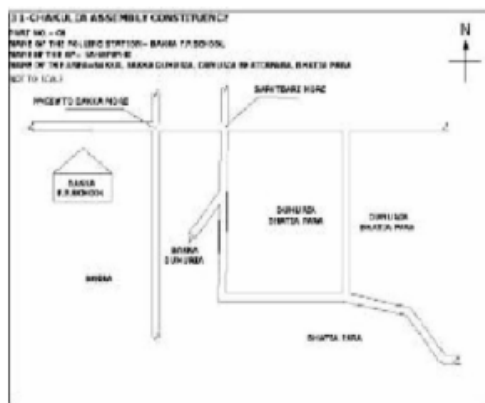

Nazri Naksha