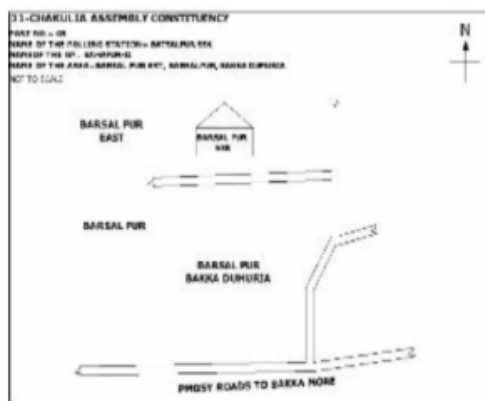

নির্বাচক নিবন্ধন আধিকারিকের স্বাক্ষর

Nazri Naksha

Google Map View

Polling Station Building Front View

Polling Station Front View

Cad View

Key MAP View

1 নাম : সাবির আলম পিতার নাম : আবদুল জব্বার বাড়ির নং : n0049 বয়স : 39 লিঙ্গ : পুরুষ	LCC4144929 ফটো উপলব্ধ	2 নাম : বহারন নেশা স্বামীর নাম : সরফুদ্দিন বাড়ির নং : n0040 বয়স : 41 লিঙ্গ : মহিলা	LCC4295820 ফটো উপলব্ধ	3 নাম : আহমদ রাজা পিতার নাম : মহঃ তালিম বাড়ির নং : নং বয়স : 31 লিঙ্গ : পুরুষ	USV1937291 ফটো উপলব্ধ
4 নাম : মানসুর আলম পিতার নাম : রুস্তম আলী বাড়ির নং : n0015 বয়স : 45 লিঙ্গ : পুরুষ	LCC3694189 ফটো উপলব্ধ	5 নাম : আনজেলু নেশা স্বামীর নাম : হাসিমুদ্দিন বাড়ির নং : n0021 বয়স : 39 লিঙ্গ : মহিলা	LCC3256120 ফটো উপলব্ধ	6 নাম : খাইরন নেশা স্বামীর নাম : সহিমুদ্দিন বাড়ির নং : n0036 বয়স : 66 লিঙ্গ : মহিলা	LCC3694528 ফটো উপলব্ধ
7 নাম : মহঃ মনসুর আলম পিতার নাম : সফিকুদ্দিন বাড়ির নং : n0049 বয়স : 39 লিঙ্গ : পুরুষ	USV0137877 ফটো উপলব্ধ	8 নাম : বিবি ইনাফুল স্বামীর নাম : কুরবান আলি বাড়ির নং : n0030 বয়স : 67 লিঙ্গ : মহিলা	LCC3257722 ফটো উপলব্ধ	9 নাম : মহঃ ইউনুস পিতার নাম : ইজার বাড়ির নং : n0033 বয়স : 39 লিঙ্গ : পুরুষ	USV1980242 ফটো উপলব্ধ
10 নাম : মহঃ জাফির আলম পিতার নাম : কুরবান বাড়ির নং : n0054 বয়স : 63 লিঙ্গ : পুরুষ	LCC1714534 ফটো উপলব্ধ	11 নাম : বিবি আবেদুল স্বামীর নাম : আজাদ আলম বাড়ির নং : n0028 বয়স : 39 লিঙ্গ : মহিলা	USV0951798 ফটো উপলব্ধ	12 নাম : ইয়াসমিন বেগম পিতার নাম : জ.রিফ র.রহমান বাড়ির নং : n0068 বয়স : 39 লিঙ্গ : মহিলা	LCC4295846 ফটো উপলব্ধ
13 নাম : মোহঃ গোলাম সরব্বর পিতার নাম : সফিকুদ্দিন বাড়ির নং : n0036 বয়স : 39 লিঙ্গ : পুরুষ	LCC4146023 ফটো উপলব্ধ	14 নাম : ককসানা হাটম স্বামীর নাম : চৌজিল বাড়ির নং : n0016 বয়স : 39 লিঙ্গ : মহিলা	USV1129998 ফটো উপলব্ধ	15 নাম : আফজল হুসেন পিতার নাম : হাসুরুদদীন বাড়ির নং : n0003 বয়স : 61 লিঙ্গ : পুরুষ	LCC2752442 ফটো উপলব্ধ
16 নাম : নাজমিন বিবি পিতার নাম : জ.রিফ র.রহমান বাড়ির নং : n0032 বয়স : 39 লিঙ্গ : মহিলা	USV0951806 ফটো উপলব্ধ	17 নাম : করফন নেশা স্বামীর নাম : মোঃ বদরুল হক বাড়ির নং : n0051 বয়স : 39 লিঙ্গ : মহিলা	LCC3693686 ফটো উপলব্ধ	18 নাম : গুলনর বেগম স্বামীর নাম : মোঃ কামালুদ্দিন বাড়ির নং : n0051 বয়স : 29 লিঙ্গ : মহিলা	USV1361815 ফটো উপলব্ধ
19 নাম : আফতাব বেগম স্বামীর নাম : করোজ খান বাড়ির নং : n0048 বয়স : 36 লিঙ্গ : মহিলা	USV0818674 ফটো উপলব্ধ	20 নাম : তৈফন বিবি স্বামীর নাম : মুকিম বাড়ির নং : n0040 বয়স : 36 লিঙ্গ : মহিলা	USV1255942 ফটো উপলব্ধ	21 নাম : তোহিদ পিতার নাম : মুসলিম বাড়ির নং : n0057 বয়স : 45 লিঙ্গ : পুরুষ	LCC3692464 ফটো উপলব্ধ
22 নাম : শামিম রবানি পিতার নাম : বাহারুদ্দিন বাড়ির নং : n0012 বয়স : 45 লিঙ্গ : পুরুষ	LCC3694585 ফটো উপলব্ধ	23 নাম : সামনি বেগম স্বামীর নাম : আলিমুদ্দিন বাড়ির নং : n0043 বয়স : 39 লিঙ্গ : মহিলা	USV1130020 ফটো উপলব্ধ	24 নাম : ইসারুন নেশা স্বামীর নাম : আব্বাস বাড়ির নং : n0048 বয়স : 43 লিঙ্গ : মহিলা	USV0138016 ফটো উপলব্ধ
25 নাম : রাজ্জাক পিতার নাম : মহঃ ইউসুফ বাড়ির নং : n0055 বয়স : 58 লিঙ্গ : পুরুষ	LCC4145272 ফটো উপলব্ধ	26 নাম : বিবি নুরজাহান পিতার নাম : সহিমুদ্দিন বাড়ির নং : n0018 বয়স : 56 লিঙ্গ : মহিলা	LCC3692639 ফটো উপলব্ধ	27 নাম : মোহাম্মদ কুরবান আলম পিতার নাম : জাহান আলী বাড়ির নং : n0064 বয়স : 39 লিঙ্গ : পুরুষ	LCC3694064 ফটো উপলব্ধ
28 নাম : রুবি বিগম পিতার নাম : জামিল বাড়ির নং : n0019 বয়স : 27 লিঙ্গ : মহিলা	USV1255876 ফটো উপলব্ধ	29 নাম : নাসিমা খাতুন স্বামীর নাম : আমির খান বাড়ির নং : n0050 বয়স : 39 লিঙ্গ : মহিলা	USV1129949 ফটো উপলব্ধ	30 নাম : মহঃ ফারিদ পিতার নাম : মকবুল বাড়ির নং : n0020 বয়স : 56 লিঙ্গ : পুরুষ	LCC4146080 ফটো উপলব্ধ