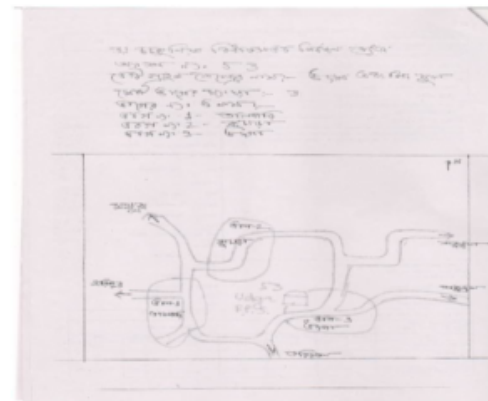

নির্বাচক নিবন্ধন আধিকারিকের স্বাক্ষর

Nazri Naksha

Google Map View

Polling Station Building Front View

Polling Station Front View

Cad View

Key MAP View

1	USV1725621	নাম : নির্মা দাস পিতার নাম: মহেশ চন্দ্র দাস বাড়ির নং : এন075 বয়স : 25 লিঙ্গ : মহিলা	ফটো উপলব্ধ	2	USV1765460	নাম : কবিতা দাস স্বামীর নাম: সীতেশ দাস বাড়ির নং : নং বয়স : 30 লিঙ্গ : মহিলা	ফটো উপলব্ধ	3	USV1693936	নাম : অরুণ কুমার দাস পিতার নাম: সুনীল কুমার দাস বাড়ির নং : এন0156 বয়স : 25 লিঙ্গ : পুরুষ	ফটো উপলব্ধ
4	USV1725670	নাম : সাবিত্রী দাস স্বামীর নাম: সিতেশ দাস বাড়ির নং : এন004 বয়স : 28 লিঙ্গ : মহিলা	ফটো উপলব্ধ	5	USV1696822	নাম : নিমাই সিংহ পিতার নাম: সুরেন্দ্র নাথ সিংহ বাড়ির নং : এন0131 বয়স : 25 লিঙ্গ : পুরুষ	ফটো উপলব্ধ	6	USV1547785	নাম : ধনঞ্জয় কুমার দাস পিতার নাম: সাতানু দাস বাড়ির নং : n0112 বয়স : 27 লিঙ্গ : পুরুষ	ফটো উপলব্ধ
7	WB/05/029/471442	নাম : সবুদা বালা দাস স্বামীর নাম: মন্টু দাস বাড়ির নং : n0011 বয়স : 66 লিঙ্গ : মহিলা	ফটো উপলব্ধ	8	WB/05/029/471355	নাম : বৃধন লাল দাস পিতার নাম: প্যারীলাল দাস বাড়ির নং : n0018 বয়স : 76 লিঙ্গ : পুরুষ	ফটো উপলব্ধ	9	USV0821686	নাম : দেবনন কুমার দাস পিতার নাম: বৃধন লাল দাস বাড়ির নং : n0018 বয়স : 35 লিঙ্গ : পুরুষ	ফটো উপলব্ধ
10	USV0733840	নাম : গোবিন্দ দাস পিতার নাম: মন্টু লাল দাস বাড়ির নং : n0011 বয়স : 36 লিঙ্গ : পুরুষ	ফটো উপলব্ধ	11	USV1132281	নাম : ধনঞ্জয় দাস পিতার নাম: শ্যামলাল দাস বাড়ির নং : n0013 বয়স : 32 লিঙ্গ : পুরুষ	ফটো উপলব্ধ	12	USV2189777	নাম : অঘনু দাস পিতার নাম: মনটুলাল দাস বাড়ির নং : এন0011 বয়স : 28 লিঙ্গ : পুরুষ	ফটো উপলব্ধ
13	USV2024230	নাম : সুলোচনা দাস পিতার নাম: কিরণ দাস বাড়ির নং : N0199 বয়স : 24 লিঙ্গ : মহিলা	ফটো উপলব্ধ	14	USV2161743	নাম : শিবানী দাস স্বামীর নাম: দেবানন কুমার দাস বাড়ির নং : এন0018 বয়স : 24 লিঙ্গ : মহিলা	ফটো উপলব্ধ	15	WB/05/029/471006	নাম : উধপ দাস পিতার নাম: চেচাকু দাস বাড়ির নং : n0019 বয়স : 66 লিঙ্গ : পুরুষ	ফটো উপলব্ধ
16	USV1715176	নাম : পিন্টু দাস পিতার নাম: জলধর দাস বাড়ির নং : নং বয়স : 25 লিঙ্গ : পুরুষ	ফটো উপলব্ধ	17	USV1725597	নাম : চাম্পা রায় দাস স্বামীর নাম: অসিত লাল দাস বাড়ির নং : এন0020 বয়স : 29 লিঙ্গ : মহিলা	ফটো উপলব্ধ	18	USV2024404	নাম : রাম কুমার দাস পিতার নাম: গমেশ চন্দ্র দাস বাড়ির নং : N0177 বয়স : 24 লিঙ্গ : পুরুষ	ফটো উপলব্ধ
19	USV1132406	নাম : উমা দাস স্বামীর নাম: নির্মল দাস বাড়ির নং : n0149 বয়স : 36 লিঙ্গ : মহিলা	ফটো উপলব্ধ	20	USV2024362	নাম : বৈশ্ববী দাস পিতার নাম: ভবেশ চন্দ্র দাস বাড়ির নং : N0177 বয়স : 24 লিঙ্গ : মহিলা	ফটো উপলব্ধ	21	LCC3959509	নাম : নিখিল চন্দ্র দাস পিতার নাম: বিপত লাল দাস বাড়ির নং : n0007 বয়স : 43 লিঙ্গ : পুরুষ	ফটো উপলব্ধ
22	WB/05/029/471274	নাম : নেপাল দাস পিতার নাম: সোরচরা দাস বাড়ির নং : n0008 বয়স : 61 লিঙ্গ : পুরুষ	ফটো উপলব্ধ	23	USV1986843	নাম : দুনি লাল দাস পিতার নাম: চেচাকু দাস বাড়ির নং : n0021 বয়স : 66 লিঙ্গ : পুরুষ	ফটো উপলব্ধ	24	USV1653203	নাম : রবি কুমার দাস পিতার নাম: বৃধকরন দাস বাড়ির নং : n0322 বয়স : 27 লিঙ্গ : পুরুষ	ফটো উপলব্ধ
25	USV1725720	নাম : মিনু কুমারী দাস স্বামীর নাম: আনন্দ কুমার দাস বাড়ির নং : এন0019 বয়স : 29 লিঙ্গ : মহিলা	ফটো উপলব্ধ	26	USV2024263	নাম : সুদিস্তী দাস পিতার নাম: সীতেশ চন্দ্র দাস বাড়ির নং : 001 বয়স : 25 লিঙ্গ : মহিলা	ফটো উপলব্ধ	27	USV1132398	নাম : ছবি দাস স্বামীর নাম: প্রবেশ চন্দ্র দাস বাড়ির নং : n0177 বয়স : 33 লিঙ্গ : মহিলা	ফটো উপলব্ধ
28	USV2024370	নাম : অর্চনা কুমারী দাস স্বামীর নাম: সন্তোষ দাস বাড়ির নং : N000 বয়স : 26 লিঙ্গ : মহিলা	ফটো উপলব্ধ	29	USV2024289	নাম : কল্পনা দাস স্বামীর নাম: দুখু রাম দাস বাড়ির নং : N0226 বয়স : 29 লিঙ্গ : মহিলা	ফটো উপলব্ধ	30	USV2189751	নাম : কালী কান্ত দাস পিতার নাম: কাঞ্চিয়া দাস বাড়ির নং : এন0004 বয়স : 24 লিঙ্গ : পুরুষ	ফটো উপলব্ধ