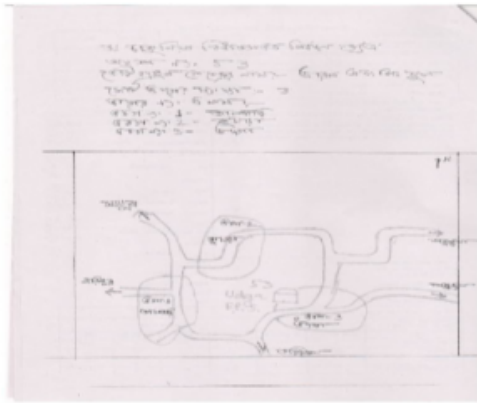

Nazri Naksha