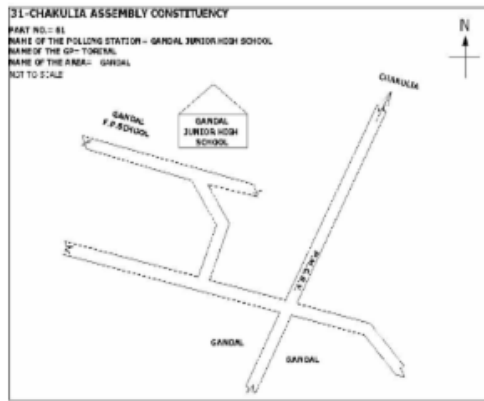

Nazri Naksha