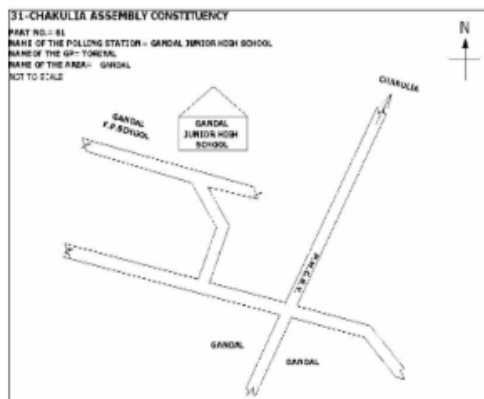

নির্বাচক নিবন্ধন আধিকারিকের স্বাক্ষর

Nazri Naksha

Google Map View

Polling Station Building Front View

Polling Station Front View

Cad View

Key MAP View

1	USV2263721	নাম : রেনা খাতুন স্বামীর নাম: আবদুল রজ্জাক বাড়ির নং : এন0015 বয়স : 24 লিঙ্গ : মহিলা	ফটো উপলব্ধ	2	USV0959742	নাম : মহঃ জাহির আলম পিতার নাম: মহঃ জলিমুদ্দিন বাড়ির নং : n0097 বয়স : 33 লিঙ্গ : পুরুষ	ফটো উপলব্ধ	3	LCC4164745	নাম : মহঃ ফায়েক আলম পিতার নাম: মহঃ কফিলুদ্দিন বাড়ির নং : n0060 বয়স : 52 লিঙ্গ : পুরুষ	ফটো উপলব্ধ
4	USV1136498	নাম : আহমেদ পিতার নাম: মোহাম্মদ রফিক আলম বাড়ির নং : n0118 বয়স : 32 লিঙ্গ : পুরুষ	ফটো উপলব্ধ	5	USV2030153	নাম : কুরেশা খাতুন পিতার নাম: মহঃ মুখতার আলম বাড়ির নং : N000 বয়স : 24 লিঙ্গ : মহিলা	ফটো উপলব্ধ	6	LCC2011336	নাম : মহঃ মঞ্জিল আলম সাহিল পিতার নাম: মহঃ নজমুল হুদা বাড়ির নং : n0035 বয়স : 34 লিঙ্গ : পুরুষ	ফটো উপলব্ধ
7	LCC1727932	নাম : মহঃ তৌসিফ ইকবাল পিতার নাম: মতিউর রহমান বাড়ির নং : n0146 বয়স : 34 লিঙ্গ : পুরুষ	ফটো উপলব্ধ	8	USV2191708	নাম : মজমুন নিশা পিতার নাম: মহঃ হাকিমুদ্দিন বাড়ির নং : এন0065 বয়স : 23 লিঙ্গ : মহিলা	ফটো উপলব্ধ	9	USV1953637	নাম : মোহাম্মদ জুলফিকার আহমদ পিতার নাম: মহঃ এনামুল হক বাড়ির নং : n0158 বয়স : 40 লিঙ্গ : পুরুষ	ফটো উপলব্ধ
10	USV2191732	নাম : আলবেদ পিতার নাম: ফরিদ আলম বাড়ির নং : এন0031 বয়স : 25 লিঙ্গ : পুরুষ	ফটো উপলব্ধ	11	USV2191765	নাম : রেজওয়ান খাতুন পিতার নাম: আব্দুল কাদির বাড়ির নং : এন0096 বয়স : 25 লিঙ্গ : মহিলা	ফটো উপলব্ধ	12	USV2191815	নাম : নজমা খাতুন স্বামীর নাম: মহঃ ভজ্জ বাড়ির নং : এন0129 বয়স : 40 লিঙ্গ : মহিলা	ফটো উপলব্ধ
13	USV0825430	নাম : সমিমা আখতার পিতার নাম: হাজিরুদ্দিন বাড়ির নং : N00 বয়স : 42 লিঙ্গ : পুরুষ	ফটো উপলব্ধ	14	USV1917483	নাম : মহারা খাতুন স্বামীর নাম: মকিমুদ্দিন বাড়ির নং : n0036 বয়স : 85 লিঙ্গ : মহিলা	ফটো উপলব্ধ	15	USV1961937	নাম : আনজারি পিতার নাম: আব্দুল খালিক বাড়ির নং : n0006 বয়স : 46 লিঙ্গ : মহিলা	ফটো উপলব্ধ
16	USV1449297	নাম : সাবেনাজ বেগম পিতার নাম: মেনুদ্দিন বাড়ির নং : n0039 বয়স : 34 লিঙ্গ : মহিলা	ফটো উপলব্ধ	17	USV1262153	নাম : জনেদ আলম পিতার নাম: বেহেবুদ হুসেন বাড়ির নং : n0034 বয়স : 33 লিঙ্গ : পুরুষ	ফটো উপলব্ধ	18	USV1954585	নাম : মহাম্মদদীন পিতার নাম: বাশিরুদ্দিন বাড়ির নং : n0180 বয়স : 81 লিঙ্গ : পুরুষ	ফটো উপলব্ধ
19	LCC4420295	নাম : পরবিনা বেগম স্বামীর নাম: মহঃ সামিম আখতার বাড়ির নং : n0120 বয়স : 38 লিঙ্গ : মহিলা	ফটো উপলব্ধ	20	USV1950393	নাম : বিবি নৈমুন নিসা স্বামীর নাম: মেনুদ্দিন বাড়ির নং : n0171 বয়স : 54 লিঙ্গ : মহিলা	ফটো উপলব্ধ	21	USV1618305	নাম : কাকেশা বেগম পিতার নাম: মোহাম্মদ সমসুদ্দিন বাড়ির নং : n0149 বয়স : 26 লিঙ্গ : মহিলা	ফটো উপলব্ধ
22	WB/05/029/495865	নাম : সেহের নাজ বানু স্বামীর নাম: মহঃ হাশিম আবদুল হালিম বাড়ির নং : n0063 বয়স : 49 লিঙ্গ : মহিলা	ফটো উপলব্ধ	23	WB/05/029/495899	নাম : গীতা কর্মকার স্বামীর নাম: নরেন্দ্র কর্মকার বাড়ির নং : n0018 বয়স : 76 লিঙ্গ : মহিলা	ফটো উপলব্ধ	24	USV1056589	নাম : উরমীলা খাতুন পিতার নাম: মোহাম্মদ মতিন বাড়ির নং : n0042 বয়স : 35 লিঙ্গ : মহিলা	ফটো উপলব্ধ
25	USV2191427	নাম : মেহেরাজ আলম পিতার নাম: মনজুর আলম বাড়ির নং : এন0123 বয়স : 23 লিঙ্গ : পুরুষ	ফটো উপলব্ধ	26	USV2191567	নাম : মহঃ সফেবুল আলম পিতার নাম: মহঃ নাজিম হুসেন বাড়ির নং : এন0098 বয়স : 23 লিঙ্গ : পুরুষ	ফটো উপলব্ধ	27	USV1449701	নাম : লাভলি খাতুন পিতার নাম: সেখ তমিজুদ্দিন বাড়ির নং : n0173 বয়স : 28 লিঙ্গ : মহিলা	ফটো উপলব্ধ
28	LCC0615054	নাম : আব্দুল মান্নান পিতার নাম: আব্দুল হাফিজ বাড়ির নং : গুপ্তাল বয়স : 63 লিঙ্গ : পুরুষ	ফটো উপলব্ধ	29	USV1366400	নাম : ইরমান আলি পিতার নাম: মহঃ আলিমুদ্দিন বাড়ির নং : n0054 বয়স : 35 লিঙ্গ : পুরুষ	ফটো উপলব্ধ	30	USV1939958	নাম : মাতেবুল হুসেন পিতার নাম: গুল মহাম্মদ বাড়ির নং : n0025 বয়স : 71 লিঙ্গ : পুরুষ	ফটো উপলব্ধ