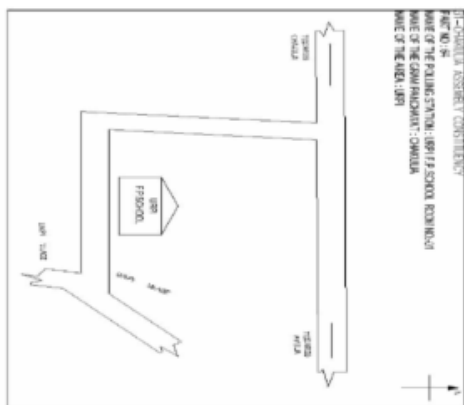

নির্বাচক নিবন্ধন আধিকারিকের স্বাক্ষর

Nazri Naksha

Google Map View

Polling Station Building Front View

Polling Station Front View

Cad View

Key MAP View

1 নাম : সুমন কুমার সিংহ পিতার নাম: নিবারন সিংহ বাড়ির নং : এন0160 বয়স : 23 লিঙ্গ : পুরুষ	USV2140093 ফটো উপলব্ধ	2 নাম : সপনা সিংহ স্বামীর নাম: হরেন সিংহ বাড়ির নং : n0162 বয়স : 48 লিঙ্গ : মহিলা	USV1843382 ফটো উপলব্ধ	3 নাম : মুন্না সিংহ পিতার নাম: সুভাষচন্দ্র সিংহ বাড়ির নং : n0223 বয়স : 26 লিঙ্গ : পুরুষ	USV1639467 ফটো উপলব্ধ
4 নাম : নিরোদা সিংহ স্বামীর নাম: হরিপ্রসাদ সিংহ বাড়ির নং : n0157 বয়স : 51 লিঙ্গ : মহিলা	USV1843549 ফটো উপলব্ধ	5 নাম : বিট্টু কুমার সিংহ পিতার নাম: সূর্যমোহন সিংহ বাড়ির নং : এন0096 বয়স : 24 লিঙ্গ : পুরুষ	USV2139707 ফটো উপলব্ধ	6 নাম : আলো বালা সিংহ স্বামীর নাম: মৃত্যু উমেশ চন্দ্র সিংহ বাড়ির নং : n0033 বয়স : 52 লিঙ্গ : মহিলা	USV1992643 ফটো উপলব্ধ
7 নাম : ফাগনি স্বামীর নাম: ঢাকন সিংহ বাড়ির নং : n0033 বয়স : 74 লিঙ্গ : মহিলা	USV1991561 ফটো উপলব্ধ	8 নাম : বুধন কুমার সিংহ পিতার নাম: মৃত্যু উমেশ চন্দ্র সিংহ বাড়ির নং : n0033 বয়স : 34 লিঙ্গ : পুরুষ	USV0961334 ফটো উপলব্ধ	9 নাম : পৌরান্দ্র সিংহ পিতার নাম: ধীরেন্দ্র নাথ সিংহ বাড়ির নং : এন0121 বয়স : 29 লিঙ্গ : পুরুষ	USV1367085 ফটো উপলব্ধ
10 নাম : পবন কুমার সিংহ পিতার নাম: ধীরেন্দ্র নাথ সিংহ বাড়ির নং : n0121 বয়স : 36 লিঙ্গ : পুরুষ	LCC4422473 ফটো উপলব্ধ	11 নাম : সূর্যমোহন সিংহ পিতার নাম: ফনেশচন্দ্র সিংহ বাড়ির নং : n0096 বয়স : 54 লিঙ্গ : পুরুষ	LCC1923986 ফটো উপলব্ধ	12 নাম : বাপ্পা সিংহ পিতার নাম: ধীরেন্দ্র নাথ সিংহ বাড়ির নং : এন0121 বয়স : 24 লিঙ্গ : পুরুষ	USV2139764 ফটো উপলব্ধ
13 নাম : ময়না সিংহ স্বামীর নাম: নিবারন সিংহ বাড়ির নং : n0160 বয়স : 50 লিঙ্গ : মহিলা	WB/05/029/504161 ফটো উপলব্ধ	14 নাম : স্বরসতী সিংহ স্বামীর নাম: বিলাস চন্দ্র সিংহ বাড়ির নং : এন000 বয়স : 28 লিঙ্গ : মহিলা	USV1760826 ফটো উপলব্ধ	15 নাম : অমৃত সিংহ পিতার নাম: ধীরেন্দ্র নাথ সিংহ বাড়ির নং : এন0121 বয়স : 22 লিঙ্গ : পুরুষ	USV2192409 ফটো উপলব্ধ
16 নাম : শুকো সিংহ স্বামীর নাম: জীবন সিংহ বাড়ির নং : n0121 বয়স : 38 লিঙ্গ : মহিলা	USV0961425 ফটো উপলব্ধ	17 নাম : জীবন লাল সিংহ পিতার নাম: ধীরেন্দ্রনাথ সিংহ বাড়ির নং : n0121 বয়স : 45 লিঙ্গ : পুরুষ	LCC1923978 ফটো উপলব্ধ	18 নাম : নিবরন সিংহ পিতার নাম: রতন লাল সিংহ বাড়ির নং : এন0160 বয়স : 66 লিঙ্গ : পুরুষ	USV1770205 ফটো উপলব্ধ
19 নাম : সৃজন কুমার সিংহ পিতার নাম: দেবেন্দ্র নাথ সিংহ বাড়ির নং : এন0000 বয়স : 26 লিঙ্গ : পুরুষ	USV1760891 ফটো উপলব্ধ	20 নাম : গয়া সিংহ পিতার নাম: বীরবল সিংহ বাড়ির নং : n0086 বয়স : 76 লিঙ্গ : পুরুষ	WB/05/029/504353 ফটো উপলব্ধ	21 নাম : তুলসী রানী সিংহ স্বামীর নাম: মুন্না সিংহ বাড়ির নং : n0223 বয়স : 30 লিঙ্গ : মহিলা	USV2284990 ফটো উপলব্ধ
22 নাম : সখি সিংহ স্বামীর নাম: পবন কুমার সিংহ বাড়ির নং : N0121 বয়স : 26 লিঙ্গ : মহিলা	USV1545847 ফটো উপলব্ধ	23 নাম : লতিকা সিংহ স্বামীর নাম: বুধন কুমার সিংহ বাড়ির নং : এন0033 বয়স : 27 লিঙ্গ : মহিলা	USV1613082 ফটো উপলব্ধ	24 নাম : নির্মালা বালা সিংহ স্বামীর নাম: মানিক চন্দ্র সিংহ বাড়ির নং : n0086 বয়স : 40 লিঙ্গ : মহিলা	LCC3962487 ফটো উপলব্ধ
25 নাম : রুয়াবালা সিংহ স্বামীর নাম: ধীরেন্দ্র নাথ সিংহ বাড়ির নং : n0121 বয়স : 60 লিঙ্গ : মহিলা	USV1843333 ফটো উপলব্ধ	26 নাম : নীমলাল সিংহ পিতার নাম: ঢাকন লাল সিংহ বাড়ির নং : এন0033 বয়স : 45 লিঙ্গ : পুরুষ	USV1992676 ফটো উপলব্ধ	27 নাম : মণি সিংহ পিতার নাম: ধীরেন্দ্র নাথ সিংহ বাড়ির নং : n0121 বয়স : 34 লিঙ্গ : পুরুষ	USV0961417 ফটো উপলব্ধ
28 নাম : দয়ালাল সিংহ পিতার নাম: বীরবল সিংহ বাড়ির নং : n0086 বয়স : 77 লিঙ্গ : পুরুষ	USV2357507 ফটো উপলব্ধ	29 নাম : এতুয়ারু লাল সিংহ পিতার নাম: ঢাকন লাল সিংহ বাড়ির নং : এন0033 বয়স : 34 লিঙ্গ : পুরুষ	USV0961326 ফটো উপলব্ধ	30 নাম : কন্যাবতি সিংহ স্বামীর নাম: সূর্য মোহন সিংহ বাড়ির নং : n0096 বয়স : 38 লিঙ্গ : মহিলা	USV0209346 ফটো উপলব্ধ