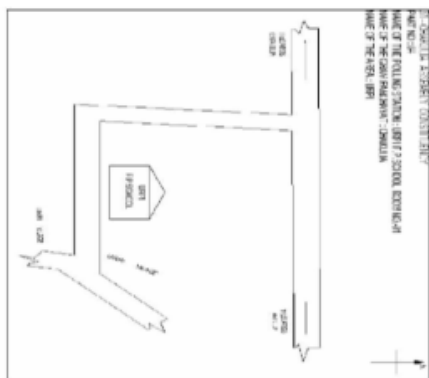

Nazri Naksha