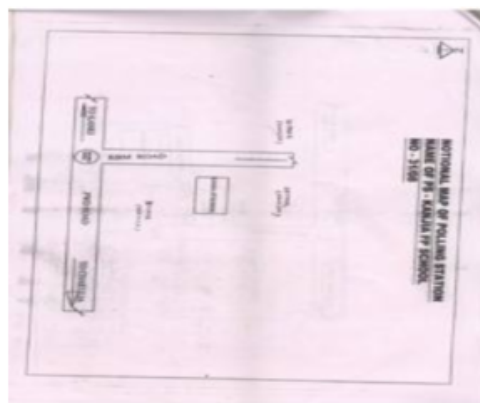

নির্বাচক নিবন্ধন আধিকারিকের স্বাক্ষর

Nazri Naksha

Polling Station Building Front View

Google Map View

Polling Station Front View

Cad View

Key MAP View

1 নাম : জয়দেব পাল পিতার নাম: পরেশ পাল বাড়ির নং : এন0264 বয়স : 25 লিঙ্গ : পুরুষ	USV1730126 ফটো উপলব্ধ	2 নাম : মহঃ তালিম পিতার নাম: সাইফুদ্দিন বাড়ির নং : n0140 বয়স : 57 লিঙ্গ : পুরুষ	USV1970995 ফটো উপলব্ধ	3 নাম : নাজমিন বেগম স্বামীর নাম: রমজান আলি বাড়ির নং : n0131 বয়স : 49 লিঙ্গ : মহিলা	LCC4211579 ফটো উপলব্ধ
4 নাম : মহঃ মুসতাকিম পিতার নাম: সাহিরুদ্দিন বাড়ির নং : 342 বয়স : 39 লিঙ্গ : পুরুষ	LCC4320982 ফটো উপলব্ধ	5 নাম : মহঃ আনোয়ার আলম পিতার নাম: আব্দুল মাতিন বাড়ির নং : এন0140 বয়স : 39 লিঙ্গ : পুরুষ	USV0978916 ফটো উপলব্ধ	6 নাম : সামা পারবিন স্বামীর নাম: মহঃ মঞ্জুর আলম বাড়ির নং : n0127 বয়স : 36 লিঙ্গ : মহিলা	USV0798272 ফটো উপলব্ধ
7 নাম : লারু বেগম স্বামীর নাম: সাহিরুদ্দিন বাড়ির নং : এন0023 বয়স : 68 লিঙ্গ : মহিলা	LCC4210977 ফটো উপলব্ধ	8 নাম : মুসতারি বেগম স্বামীর নাম: মহঃ তালিম বাড়ির নং : n0144 বয়স : 50 লিঙ্গ : মহিলা	LCC3821055 ফটো উপলব্ধ	9 নাম : মায়াবতী বর্মন স্বামীর নাম: অচিন্ত বর্মন বাড়ির নং : না বয়স : 29 লিঙ্গ : মহিলা	USV1740968 ফটো উপলব্ধ
10 নাম : সুভঙ্কর সরকার পিতার নাম: হেমন্ত সরকার বাড়ির নং : নং0004 বয়স : 25 লিঙ্গ : পুরুষ	USV1741362 ফটো উপলব্ধ	11 নাম : শীউলী রায় সরকার স্বামীর নাম: উত্তম চন্দ্র সরকার বাড়ির নং : নং0048 বয়স : 30 লিঙ্গ : মহিলা	USV1742014 ফটো উপলব্ধ	12 নাম : মুনতেখাব পিতার নাম: জাহিদ আলম বাড়ির নং : এন0131 বয়স : 23 লিঙ্গ : পুরুষ	USV2182434 ফটো উপলব্ধ
13 নাম : লক্ষ্মণ সরকার পিতার নাম: যুগল পদ সরকার বাড়ির নং : 239 বয়স : 39 লিঙ্গ : পুরুষ	LCC4321014 ফটো উপলব্ধ	14 নাম : সোহন পাসওয়ান পিতার নাম: ভাদরু পাসওয়ান বাড়ির নং : নং0151 বয়স : 25 লিঙ্গ : পুরুষ	USV1741297 ফটো উপলব্ধ	15 নাম : ছোটু পাসওয়ান মায়ের নাম: দুখিয়া পাসওয়ান বাড়ির নং : নং150 বয়স : 31 লিঙ্গ : পুরুষ	USV1741800 ফটো উপলব্ধ
16 নাম : নিতাই ভৌমিক পিতার নাম: বিমল ভৌমিক বাড়ির নং : নং0060 বয়স : 25 লিঙ্গ : পুরুষ	USV1741883 ফটো উপলব্ধ	17 নাম : বিশাখা বালো ভৌমিক স্বামীর নাম: নিতাই ভৌমিক বাড়ির নং : এন0060 বয়স : 24 লিঙ্গ : মহিলা	USV2398907 ফটো উপলব্ধ	18 নাম : মোহাম্মদ মঞ্জুর আলম পিতার নাম: মহঃ সাহিবুদ্দিন বাড়ির নং : n0127 বয়স : 41 লিঙ্গ : পুরুষ	LCC3366044 ফটো উপলব্ধ
19 নাম : দিপু বর্মন স্বামীর নাম: জ্যোতি বর্মন বাড়ির নং : n0178 বয়স : 38 লিঙ্গ : মহিলা	USV1533926 ফটো উপলব্ধ	20 নাম : নজেরুল নিশা স্বামীর নাম: সাহিদ আলম বাড়ির নং : 326 বয়স : 50 লিঙ্গ : মহিলা	LCC4211587 ফটো উপলব্ধ	21 নাম : সাহিরুদ্দিন পিতার নাম: সুকুরাললা বাড়ির নং : n0124 বয়স : 73 লিঙ্গ : পুরুষ	USV2154623 ফটো উপলব্ধ
22 নাম : প্রশান্ত পাল পিতার নাম: মন্টু পাল বাড়ির নং : নং0027 বয়স : 25 লিঙ্গ : পুরুষ	USV1742188 ফটো উপলব্ধ	23 নাম : মহঃ মকিম আলম পিতার নাম: সাহিরুদ্দিন বাড়ির নং : এন0125 বয়স : 34 লিঙ্গ : পুরুষ	USV0930297 ফটো উপলব্ধ	24 নাম : মোঃ মহসিন রাজা পিতার নাম: আসিরুদ্দিন বাড়ির নং : n0147 বয়স : 35 লিঙ্গ : পুরুষ	USV1110493 ফটো উপলব্ধ
25 নাম : আফসারি বেগম পিতার নাম: মোহাম্মদ ইসরায়েল বাড়ির নং : নং0104 বয়স : 27 লিঙ্গ : মহিলা	USV1741206 ফটো উপলব্ধ	26 নাম : শশিকলা কুমারী বর্মন স্বামীর নাম: দেবনাথ বর্মন বাড়ির নং : নং0093 বয়স : 28 লিঙ্গ : মহিলা	USV1741537 ফটো উপলব্ধ	27 নাম : রুমা পাল স্বামীর নাম: নিবারন পাল বাড়ির নং : নং0065 বয়স : 27 লিঙ্গ : মহিলা	USV1741750 ফটো উপলব্ধ
28 নাম : ইমতেরাজ আলম পিতার নাম: আখতার হুসেন বাড়ির নং : এন00143 বয়স : 24 লিঙ্গ : পুরুষ	USV1783109 ফটো উপলব্ধ	29 নাম : রুবি খাতুন পিতার নাম: তসলিমুদ্দিন বাড়ির নং : না 0009 বয়স : 30 লিঙ্গ : মহিলা	USV1350172 ফটো উপলব্ধ	30 নাম : কৌশর আলম পিতার নাম: মহঃ সৈয়দ বাড়ির নং : N0133 বয়স : 24 লিঙ্গ : পুরুষ	USV2036804 ফটো উপলব্ধ