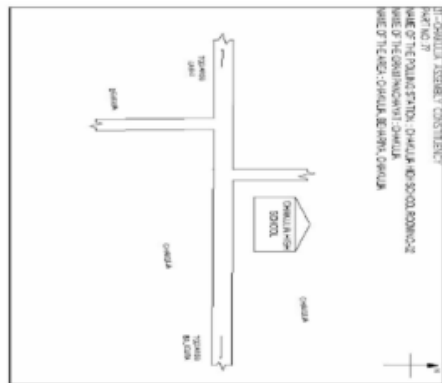

নির্বাচক নিবন্ধন আধিকারিকের স্বাক্ষর

Nazri Naksha

Google Map View

Polling Station Building Front View

Polling Station Front View

Cad View

Key MAP View

বিধানসভা নির্বাচনক্ষেত্রের নং, নাম : 31-চাকুলিয়া
ভাগ নং, নাম : 1-চাকুলিয়া