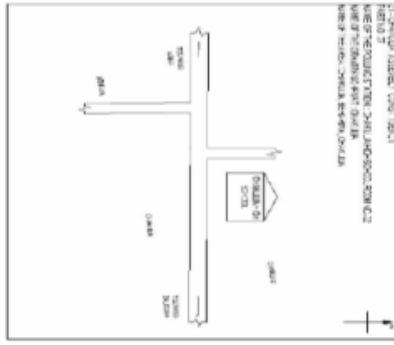

নির্বাচক নিবন্ধন আধিকারিকের স্বাক্ষর

Nazri Naksha

Google Map View

Polling Station Building Front View

Polling Station Front View

Cad View

Key MAP View

বিধানসভা নির্বাচনক্ষেত্রের নং, নাম : 31-চাকুলিয়া
ভাগ নং, নাম : 1-চাকুলিয়া