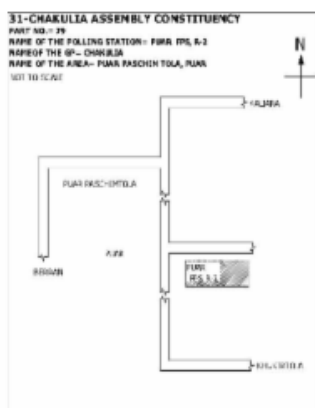

Nazri Naksha