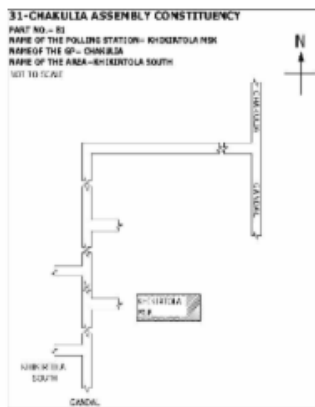

Nazri Naksha