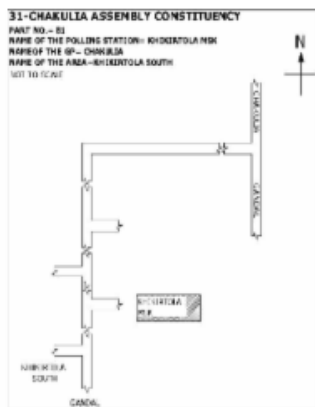

নির্বাচক নিবন্ধন আধিকারিকের স্বাক্ষর

Nazri Naksha

Google Map View

Polling Station Building Front View

Polling Station Front View

Cad View

Key MAP View

1 নাম : মোহাম্মদ সাজিদ আলম পিতার নাম : মঃ নাকিমুদ্দিন বাড়ির নং : n0178 বয়স : 29 লিঙ্গ : পুরুষ	USV1555903 ফটো উপলব্ধ	2 নাম : পরবেজ আলম পিতার নাম : মঃ তাজিম বাড়ির নং : n0008 বয়স : 54 লিঙ্গ : পুরুষ	LCC3768587 ফটো উপলব্ধ	3 নাম : অঞ্জন খাতুন স্বামীর নাম : মঃ মতিবুল বাড়ির নং : n0102 বয়স : 39 লিঙ্গ : মহিলা	LCC4313946 ফটো উপলব্ধ
4 নাম : রুকিয়া খাতুন স্বামীর নাম : মঃ মুসলিম বাড়ির নং : n0088 বয়স : 63 লিঙ্গ : মহিলা	LCC3768496 ফটো উপলব্ধ	5 নাম : সাজদী বেগম স্বামীর নাম : মঃ সরকার আলি বাড়ির নং : n0186 বয়স : 38 লিঙ্গ : মহিলা	USV1458363 ফটো উপলব্ধ	6 নাম : বিবি ফাতমা খাতুন স্বামীর নাম : সামিম আখতার বাড়ির নং : n0157 বয়স : 35 লিঙ্গ : মহিলা	USV0969378 ফটো উপলব্ধ
7 নাম : জামিল আখতার পিতার নাম : সুলেমান বাড়ির নং : n0121 বয়স : 50 লিঙ্গ : পুরুষ	LCC1932672 ফটো উপলব্ধ	8 নাম : পুতলী খাতুন পিতার নাম : রমজান আলী বাড়ির নং : n0039 বয়স : 39 লিঙ্গ : মহিলা	USV0739334 ফটো উপলব্ধ	9 নাম : মঃ আব্দুল আলিম পিতার নাম : মোহাম্মদ মেনাদীন বাড়ির নং : n0009 বয়স : 23 লিঙ্গ : পুরুষ	USV2198836 ফটো উপলব্ধ
10 নাম : মঃ রুম্মান পিতার নাম : রুস্তম আলি বাড়ির নং : n0194 বয়স : 38 লিঙ্গ : পুরুষ	LCC4313680 ফটো উপলব্ধ	11 নাম : মঃ আব্দুল পিতার নাম : মঃ জাফরুদ্দিন বাড়ির নং : n0081 বয়স : 38 লিঙ্গ : পুরুষ	LCC3767449 ফটো উপলব্ধ	12 নাম : মোহাম্মদ সাজিদ আলম পিতার নাম : মোহাম্মদ তালিম হুসেন বাড়ির নং : n0186 বয়স : 28 লিঙ্গ : পুরুষ	USV1931237 ফটো উপলব্ধ
13 নাম : মুকেশ যাদব পিতার নাম : ধীরেন যাদব বাড়ির নং : এন00148 বয়স : 28 লিঙ্গ : পুরুষ	USV1728435 ফটো উপলব্ধ	14 নাম : মোহাম্মদ শাণশা আলম পিতার নাম : মোহাম্মদ গৌশাল আজম বাড়ির নং : N0133 বয়স : 25 লিঙ্গ : পুরুষ	USV1685155 ফটো উপলব্ধ	15 নাম : বিবি আখতারী স্বামীর নাম : মঃ ইকবাল হুসেন বাড়ির নং : n0186 বয়স : 42 লিঙ্গ : মহিলা	LCC4182275 ফটো উপলব্ধ
16 নাম : জলিসন স্বামীর নাম : মইনুদীন বাড়ির নং : n0172 বয়স : 69 লিঙ্গ : মহিলা	USV1805449 ফটো উপলব্ধ	17 নাম : সইদা খাতুন স্বামীর নাম : মোহাম্মদ মহোসিন বাড়ির নং : n0085 বয়স : 59 লিঙ্গ : মহিলা	USV1806280 ফটো উপলব্ধ	18 নাম : মঃ নিহার আলম পিতার নাম : মোহাম্মদ উমর আলম বাড়ির নং : n0134 বয়স : 28 লিঙ্গ : পুরুষ	USV1458322 ফটো উপলব্ধ
19 নাম : মোহাম্মদ সাজিদ পিতার নাম : মঃ নাকিমুদ্দিন বাড়ির নং : n0178 বয়স : 30 লিঙ্গ : পুরুষ	USV1523000 ফটো উপলব্ধ	20 নাম : বিবি ইসরাফাত আরা স্বামীর নাম : মঃ মহাসীন আলম বাড়ির নং : 0260 বয়স : 62 লিঙ্গ : মহিলা	LCC4182069 ফটো উপলব্ধ	21 নাম : মঃ জাফরুদ্দিন পিতার নাম : অজৌ বাড়ির নং : n0081 বয়স : 38 লিঙ্গ : পুরুষ	USV2008019 ফটো উপলব্ধ
22 নাম : মোহাম্মদ রুস্তম পিতার নাম : মঃ মনসুর আলম বাড়ির নং : এন0038 বয়স : 23 লিঙ্গ : পুরুষ	USV2250728 ফটো উপলব্ধ	23 নাম : মঃ মুবারক হুসেন পিতার নাম : হাসিবুর রহমান বাড়ির নং : নং043 বয়স : 28 লিঙ্গ : পুরুষ	USV2014066 ফটো উপলব্ধ	24 নাম : বিবি কাসিমান নিসা স্বামীর নাম : মঃ নজীম হুসেন বাড়ির নং : n0007 বয়স : 63 লিঙ্গ : মহিলা	USV1805084 ফটো উপলব্ধ
25 নাম : বিবি সামসেরা খাতুন স্বামীর নাম : আজিমুদ্দিন বাড়ির নং : n0051 বয়স : 71 লিঙ্গ : মহিলা	LCC3767811 ফটো উপলব্ধ	26 নাম : সাহাজাদী খাতুন স্বামীর নাম : মঃ সামাদ বাড়ির নং : n0098 বয়স : 44 লিঙ্গ : মহিলা	LCC3768058 ফটো উপলব্ধ	27 নাম : রুস্তম আলী পিতার নাম : কুতুব আলী বাড়ির নং : n0151 বয়স : 71 লিঙ্গ : পুরুষ	USV1805118 ফটো উপলব্ধ
28 নাম : নসীমা খাতুন অন্যান্য : মঃ হুসেন বাড়ির নং : বোরো পোখারী বয়স : 49 লিঙ্গ : মহিলা	WB/05/029/498557 ফটো উপলব্ধ	29 নাম : মহম্মদা বিবি স্বামীর নাম : মঃ আবিদ হুসেন বাড়ির নং : n0139 বয়স : 71 লিঙ্গ : মহিলা	LCC3768298 ফটো উপলব্ধ	30 নাম : আয়েশা খাতুন পিতার নাম : মোহাম্মদ আজিমুদ্দিন বাড়ির নং : এন0051 বয়স : 23 লিঙ্গ : মহিলা	USV1931278 ফটো উপলব্ধ