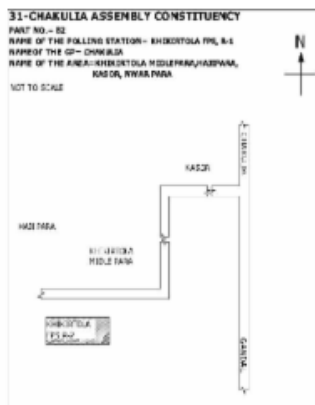

নির্বাচক নিবন্ধন আধিকারিকের স্বাক্ষর

Nazri Naksha

Google Map View

Polling Station Building Front View

Polling Station Front View

Cad View

Key MAP View

1 নাম : মাহেজেরা খাতুন স্বামীর নাম : মঃ আসিফ ইকবাল বাড়ির নং : n0012 বয়স : 29 লিঙ্গ : মহিলা	USV0838581 ফটো উপলব্ধ	2 নাম : শওফতা হক স্বামীর নাম : মঃ মনা ওয়ার হুসেন বাড়ির নং : n0020 বয়স : 29 লিঙ্গ : মহিলা	USV1149319 ফটো উপলব্ধ	3 নাম : নূর বানু পিতার নাম : মঃ রহিম বকশ বাড়ির নং : n0008 বয়স : 29 লিঙ্গ : মহিলা	USV1661552 ফটো উপলব্ধ
4 নাম : মঃ মঃ মঃ মঃ পিতার নাম : মোহাম্মদ মুসলিম বাড়ির নং : n0004 বয়স : 65 লিঙ্গ : পুরুষ	LCC3308855 ফটো উপলব্ধ	5 নাম : সফুরা খাতুন পিতার নাম : ইবরাহিম বাড়ির নং : n0026 বয়স : 65 লিঙ্গ : মহিলা	LCC2024503 ফটো উপলব্ধ	6 নাম : মোহাম্মদ শাহাদ পিতার নাম : মঃ আইনুল হক বাড়ির নং : n0007 বয়স : 65 লিঙ্গ : পুরুষ	USV1555937 ফটো উপলব্ধ
7 নাম : নিখাত পরবিন পিতার নাম : মঃ সরিফ বাড়ির নং : n0027 বয়স : 34 লিঙ্গ : মহিলা	USV0969980 ফটো উপলব্ধ	8 নাম : নাসরিন হুসনা পিতার নাম : মোহাম্মদ ইসরায়েল আলম বাড়ির নং : n0001 বয়স : 29 লিঙ্গ : মহিলা	USV1556042 ফটো উপলব্ধ	9 নাম : রুকসানা খাতুন স্বামীর নাম : সামিম আখতার বাড়ির নং : এন0196 বয়স : 29 লিঙ্গ : মহিলা	USV1623958 ফটো উপলব্ধ
10 নাম : মঃ হান্নিম পিতার নাম : মোহাম্মদ জামশেদ আলম বাড়ির নং : n0003 বয়স : 65 লিঙ্গ : পুরুষ	LCC4314118 ফটো উপলব্ধ	11 নাম : মঃ জুব্বার হুসিন পিতার নাম : মোহাম্মদ সৈয়দুল বাড়ির নং : n0007 বয়স : 65 লিঙ্গ : পুরুষ	LCC3771482 ফটো উপলব্ধ	12 নাম : সলাউদ্দিন পিতার নাম : মোহাম্মদ মোজিম বাড়ির নং : এন0000 বয়স : 27 লিঙ্গ : পুরুষ	USV1784099 ফটো উপলব্ধ
13 নাম : বিবি আজমা খাতুন স্বামীর নাম : মোহাম্মদ সামিম আখতার বাড়ির নং : 117 বয়স : 46 লিঙ্গ : মহিলা	LCC3469673 ফটো উপলব্ধ	14 নাম : মোহেব্বা স্বামীর নাম : মঃ সাইদুর রহমান বাড়ির নং : n0024 বয়স : 32 লিঙ্গ : মহিলা	USV1267772 ফটো উপলব্ধ	15 নাম : রফিকুল লিঙ্গ স্বামীর নাম : মোহাম্মদ কামার আলিম বাড়ির নং : n0073 বয়স : 32 লিঙ্গ : মহিলা	USV1674563 ফটো উপলব্ধ
16 নাম : ফিরদৌসি খাতুন পিতার নাম : মহফুজ আলম বাড়ির নং : n0006 বয়স : 33 লিঙ্গ : মহিলা	LCC4314167 ফটো উপলব্ধ	17 নাম : মোহাম্মদ হাজিম পিতার নাম : শেখ আলি বাড়ির নং : n0030 বয়স : 65 লিঙ্গ : পুরুষ	USV2010239 ফটো উপলব্ধ	18 নাম : মোহাম্মদ আসিফ ইকবাল পিতার নাম : মঃ সলিমুদ্দিন বাড়ির নং : n0012 বয়স : 42 লিঙ্গ : পুরুষ	LCC1932961 ফটো উপলব্ধ
19 নাম : বেগম সুব্বী স্বামীর নাম : মোহাম্মদ হালিম বাড়ির নং : n0013 বয়স : 65 লিঙ্গ : মহিলা	LCC3966546 ফটো উপলব্ধ	20 নাম : মোঃ আশরাফ আলি পিতার নাম : রমজান আলি বাড়ির নং : এন0199 বয়স : 65 লিঙ্গ : পুরুষ	USV1685247 ফটো উপলব্ধ	21 নাম : হালিম পিতার নাম : মোহাম্মদ সলিম বাড়ির নং : n0013 বয়স : 42 লিঙ্গ : পুরুষ	LCC3771557 ফটো উপলব্ধ
22 নাম : মোহাম্মদ আকবর পিতার নাম : কাশিম বাড়ির নং : n0032 বয়স : 51 লিঙ্গ : পুরুষ	WB/05/029/543236 ফটো উপলব্ধ	23 নাম : আরফত খাতুন পিতার নাম : মোহাম্মদ রফিক আলম বাড়ির নং : এন0000 বয়স : 28 লিঙ্গ : মহিলা	USV1783992 ফটো উপলব্ধ	24 নাম : রব্বি খাতুন স্বামীর নাম : মোহাম্মদ আকবর বাড়ির নং : n0062 বয়স : 29 লিঙ্গ : মহিলা	USV0262014 ফটো উপলব্ধ
25 নাম : সামিম পিতার নাম : মোহাম্মদ ওয়াজিদ আলি বাড়ির নং : n0022 বয়স : 65 লিঙ্গ : পুরুষ	LCC4314092 ফটো উপলব্ধ	26 নাম : মঃ দাওয়ার আলি পিতার নাম : মহফুজ আলম বাড়ির নং : n0006 বয়স : 33 লিঙ্গ : পুরুষ	USV0970038 ফটো উপলব্ধ	27 নাম : নাজমী নুজ্বারা পিতার নাম : মোহাম্মদ নাইম আখতার বাড়ির নং : বেগম বয়স : 29 লিঙ্গ : মহিলা	USV1784776 ফটো উপলব্ধ
28 নাম : আয়সা খাতুন স্বামীর নাম : মঃ হাসসাইন বাড়ির নং : এন 0190 বয়স : 65 লিঙ্গ : মহিলা	USV1555945 ফটো উপলব্ধ	29 নাম : মঃ কমরুল হক পিতার নাম : রসিদ বাড়ির নং : n0022 বয়স : 54 লিঙ্গ : পুরুষ	USV1957430 ফটো উপলব্ধ	30 নাম : সামিনা খাতুন পিতার নাম : মঃ জাফরুদ্দিন বাড়ির নং : n0007 বয়স : 29 লিঙ্গ : মহিলা	LCC4314076 ফটো উপলব্ধ