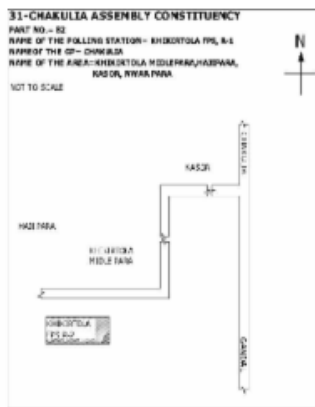

Nazri Naksha