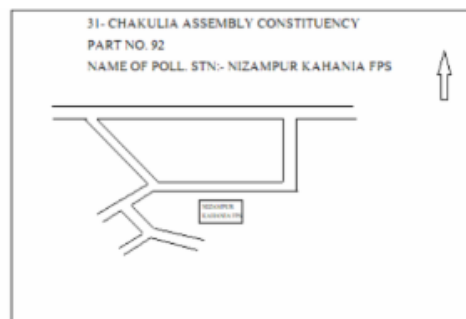

নির্বাচক নিবন্ধন আধিকারিকের স্বাক্ষর

Nazri Naksha

Google Map View

Polling Station Building Front View

Polling Station Front View

Cad View

Key MAP View

1	USV1599562	নাম : মহঃ তৌসিফ রেজা পিতার নাম: মহঃ নৌসাদ আলম বাড়ির নং : n0141 বয়স : 27 লিঙ্গ : পুরুষ	ফটো উপলব্ধ	2	USV2262830	নাম : মহঃ রিয়াজ আলম পিতার নাম: আবুল কালাম বাড়ির নং : এন0090 বয়স : 22 লিঙ্গ : পুরুষ	ফটো উপলব্ধ	3	USV1799170	নাম : খইরো পিতার নাম: সেলিম বাড়ির নং : n0144 বয়স : 52 লিঙ্গ : পুরুষ	ফটো উপলব্ধ
4	WB/05/029/708091	নাম : গোণেশ চন্দ্র দাস পিতার নাম: বাসুদেব দাস বাড়ির নং : n0111 বয়স : 70 লিঙ্গ : পুরুষ	ফটো উপলব্ধ	5	USV2206159	নাম : শাহিন বেগম পিতার নাম: মহঃ ইসলাম বাড়ির নং : এন0084 বয়স : 24 লিঙ্গ : মহিলা	ফটো উপলব্ধ	6	USV2262848	নাম : মহঃ রেহান আলম পিতার নাম: আবুল কালাম বাড়ির নং : এন0090 বয়স : 23 লিঙ্গ : পুরুষ	ফটো উপলব্ধ
7	USV2122208	নাম : মহঃ তাউকির আলম পিতার নাম: আব্দুল রৌফ বাড়ির নং : এন0089 বয়স : 23 লিঙ্গ : পুরুষ	ফটো উপলব্ধ	8	USV2021863	নাম : সঞ্জরী খাতুন স্বামীর নাম: নৌসাদ আলম বাড়ির নং : n0141 বয়স : 52 লিঙ্গ : মহিলা	ফটো উপলব্ধ	9	USV1374529	নাম : সাদ্দাম হুসেন পিতার নাম: মহঃ তাহির বাড়ির নং : n0083 বয়স : 32 লিঙ্গ : পুরুষ	ফটো উপলব্ধ
10	WB/05/029/708665	নাম : কাবুল যাদব পিতার নাম: দয়ালাল যাদব যাদাব বাড়ির নং : n0105 বয়স : 90 লিঙ্গ : পুরুষ	ফটো উপলব্ধ	11	USV2020444	নাম : আমনা বেগম স্বামীর নাম: মহতাহীর বাড়ির নং : n0083 বয়স : 70 লিঙ্গ : মহিলা	ফটো উপলব্ধ	12	USV2021822	নাম : আতিমুদ্দিন পিতার নাম: গুরবাত আলি বাড়ির নং : n0179 বয়স : 86 লিঙ্গ : পুরুষ	ফটো উপলব্ধ
13	USV2020469	নাম : দেবীলীলা পাশোয়ান স্বামীর নাম: নখু পাশোয়ান বাড়ির নং : n0076 বয়স : 62 লিঙ্গ : মহিলা	ফটো উপলব্ধ	14	USV1799287	নাম : জামালুদ্দিন পিতার নাম: সামসুদ্দিন বাড়ির নং : n0173 বয়স : 54 লিঙ্গ : পুরুষ	ফটো উপলব্ধ	15	LCC4450227	নাম : আসিরুল নিশা স্বামীর নাম: মহঃ ইসরাইল বাড়ির নং : n0149 বয়স : 39 লিঙ্গ : মহিলা	ফটো উপলব্ধ
16	USV1154954	নাম : লিলি পাশোয়ান স্বামীর নাম: সুভংকর পাশোয়ান বাড়ির নং : n0076 বয়স : 27 লিঙ্গ : মহিলা	ফটো উপলব্ধ	17	USV1875012	নাম : বানু স্বামীর নাম: সৈরুদদীন বাড়ির নং : n0164 বয়স : 65 লিঙ্গ : মহিলা	ফটো উপলব্ধ	18	USV1760263	নাম : ফারহানা খাতুন স্বামীর নাম: মহঃ মহাফুজ আলম বাড়ির নং : N0161 বয়স : 29 লিঙ্গ : মহিলা	ফটো উপলব্ধ
19	USV1799626	নাম : বিবী তৈমুন স্বামীর নাম: আব্দুল রৌফ বাড়ির নং : n0089 বয়স : 45 লিঙ্গ : মহিলা	ফটো উপলব্ধ	20	LCC3867884	নাম : ডরিমুন বেগম স্বামীর নাম: আবুল কাশিম বাড়ির নং : n0192 বয়স : 33 লিঙ্গ : মহিলা	ফটো উপলব্ধ	21	LCC4333720	নাম : আমনা খাতুন স্বামীর নাম: আব্দুল জাব্বার বাড়ির নং : n0142 বয়স : 42 লিঙ্গ : মহিলা	ফটো উপলব্ধ
22	USV2041200	নাম : মহঃ তৈকির রেজা পিতার নাম: আনোয়ার আলম বাড়ির নং : এন0078 বয়স : 24 লিঙ্গ : পুরুষ	ফটো উপলব্ধ	23	USV0974501	নাম : সাহীজা শাহিদ স্বামীর নাম: মহঃ আরিফ আলম বাড়ির নং : n0170 বয়স : 37 লিঙ্গ : মহিলা	ফটো উপলব্ধ	24	USV2041275	নাম : রাহেদি খাতুন স্বামীর নাম: আহমেদ হুসেন বাড়ির নং : N0153 বয়স : 28 লিঙ্গ : মহিলা	ফটো উপলব্ধ
25	USV0975144	নাম : জয়নাল আবেদিন পিতার নাম: মহঃ সুলেমান বাড়ির নং : n0186 বয়স : 35 লিঙ্গ : পুরুষ	ফটো উপলব্ধ	26	USV1154855	নাম : কুলসুম খাতুন স্বামীর নাম: মোহাম্মদ জাবির শাহ বাড়ির নং : n0086 বয়স : 34 লিঙ্গ : মহিলা	ফটো উপলব্ধ	27	LCC4450177	নাম : মহঃ আফসার আলম পিতার নাম: মহঃ অফিমুদ্দিন বাড়ির নং : n0179 বয়স : 36 লিঙ্গ : পুরুষ	ফটো উপলব্ধ
28	USV2041481	নাম : শবানা বেগম স্বামীর নাম: মহঃ নাজীম আলি বাড়ির নং : নং081 বয়স : 25 লিঙ্গ : মহিলা	ফটো উপলব্ধ	29	USV2118529	নাম : হাসিবা খাতুন স্বামীর নাম: আনোয়ার আলম বাড়ির নং : n0078 বয়স : 66 লিঙ্গ : মহিলা	ফটো উপলব্ধ	30	USV1760370	নাম : জাহাঙ্গির আলম পিতার নাম: মহঃ হাসিম বাড়ির নং : N0091 বয়স : 25 লিঙ্গ : পুরুষ	ফটো উপলব্ধ