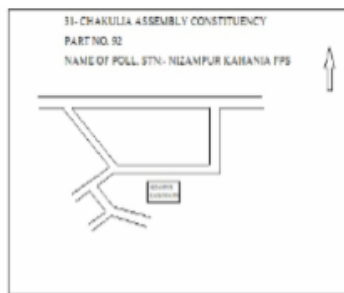

Nazri Naksha