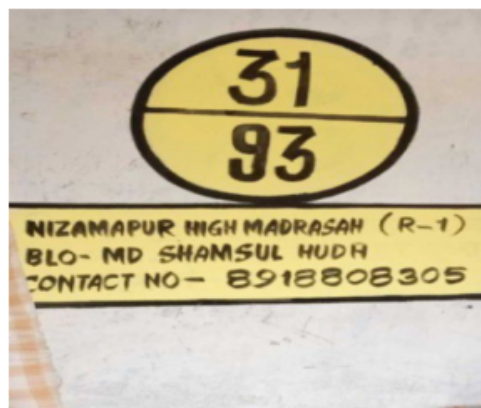

নির্বাচক নিবন্ধন আধিকারিকের স্বাক্ষর

Nazri Naksha

Google Map View

Polling Station Building Front View

Polling Station Front View

Cad View

Key MAP View

1 নাম : মহঃ ইদশ পিতার নাম: মজিবুল বাড়ির নং : n0008 বয়স : 61 লিঙ্গ : পুরুষ	USV1800077 ফটো উপলব্ধ	2 নাম : নৌশাদ আলম পিতার নাম: আবদুল সত্তার বাড়ির নং : নং0016 বয়স : 28 লিঙ্গ : পুরুষ	USV1686146 ফটো উপলব্ধ	3 নাম : মর্জিনা খাতুন স্বামীর নাম: নৌশাদ আলম বাড়ির নং : এন0074 বয়স : 28 লিঙ্গ : মহিলা	USV2393460 ফটো উপলব্ধ
4 নাম : আশফাক আলম পিতার নাম: জাফর বাড়ির নং : এন0005 বয়স : 22 লিঙ্গ : পুরুষ	USV2205987 ফটো উপলব্ধ	5 নাম : নাইমুল হক পিতার নাম: মহম্মাদ সুলেমান বাড়ির নং : n0097 বয়স : 56 লিঙ্গ : পুরুষ	USV0845131 ফটো উপলব্ধ	6 নাম : হারুন রসিদ পিতার নাম: মহঃ ইউসুফ বাড়ির নং : n0024 বয়স : 43 লিঙ্গ : পুরুষ	LCC3980471 ফটো উপলব্ধ
7 নাম : জাহাঙ্গির আলম পিতার নাম: জাহিদ হুসেন বাড়ির নং : না বয়স : 25 লিঙ্গ : পুরুষ	USV1714062 ফটো উপলব্ধ	8 নাম : সফেদা খাতুন স্বামীর নাম: আরশাদ আলী বাড়ির নং : n0033 বয়স : 50 লিঙ্গ : মহিলা	USV1799873 ফটো উপলব্ধ	9 নাম : অল্লিনা খাতুন স্বামীর নাম: মোহঃ ফিরোজ আলম বাড়ির নং : এন0 বয়স : 25 লিঙ্গ : মহিলা	USV1686104 ফটো উপলব্ধ
10 নাম : তাজেকেরা খাতুন স্বামীর নাম: মোহম্মাদ আলাউদ্দিন বাড়ির নং : এন0030 বয়স : 34 লিঙ্গ : মহিলা	USV1686294 ফটো উপলব্ধ	11 নাম : বাসন্তী হেমরাম স্বামীর নাম: কমল চুডু বাড়ির নং : n0050 বয়স : 40 লিঙ্গ : মহিলা	LCC4450813 ফটো উপলব্ধ	12 নাম : স্কী পরবিন স্বামীর নাম: মোহঃ সৌদ আলম বাড়ির নং : নং144 বয়স : 34 লিঙ্গ : মহিলা	USV1701101 ফটো উপলব্ধ
13 নাম : মনেজা বেগুর স্বামীর নাম: মহঃ সেফুদ্দিন বাড়ির নং : নং128 বয়স : 75 লিঙ্গ : মহিলা	USV1775790 ফটো উপলব্ধ	14 নাম : তাসলিম পিতার নাম: মোহঃ মুসলিম বাড়ির নং : n0030 বয়স : 39 লিঙ্গ : পুরুষ	USV0844720 ফটো উপলব্ধ	15 নাম : মহঃ রফিক পিতার নাম: জিয়াউল হক বাড়ির নং : n0006 বয়স : 27 লিঙ্গ : পুরুষ	USV1462761 ফটো উপলব্ধ
16 নাম : লখি কিঙ্ক স্বামীর নাম: শনিচর হাসদা বাড়ির নং : n0067 বয়স : 44 লিঙ্গ : মহিলা	LCC4450870 ফটো উপলব্ধ	17 নাম : বিবি রহিম স্বামীর নাম: আয়ে বাড়ির নং : n0016 বয়স : 75 লিঙ্গ : মহিলা	USV1973635 ফটো উপলব্ধ	18 নাম : আরশাদ আলী পিতার নাম: শাহীদ বাড়ির নং : n0033 বয়স : 57 লিঙ্গ : পুরুষ	LCC2029882 ফটো উপলব্ধ
19 নাম : মহঃ সাদিক পিতার নাম: আবুল কাসিম বাড়ির নং : n0028 বয়স : 34 লিঙ্গ : পুরুষ	USV0844704 ফটো উপলব্ধ	20 নাম : মরিয়ম বেগম পিতার নাম: মহঃ ইদশ বাড়ির নং : এন0008 বয়স : 22 লিঙ্গ : মহিলা	USV2226470 ফটো উপলব্ধ	21 নাম : হাজরা খাতুন স্বামীর নাম: মুবারক হুসেন বাড়ির নং : এন0000 বয়স : 26 লিঙ্গ : মহিলা	USV1686328 ফটো উপলব্ধ
22 নাম : রবেজুন নিসা স্বামীর নাম: সাহিব আলি বাড়ির নং : n0332 বয়স : 41 লিঙ্গ : মহিলা	USV1610252 ফটো উপলব্ধ	23 নাম : চম্পা সোরন স্বামীর নাম: বাবু লাল হেমরন বাড়ির নং : না বয়স : 34 লিঙ্গ : মহিলা	USV1686229 ফটো উপলব্ধ	24 নাম : মোহঃ জাহাঙ্গির আলম পিতার নাম: অরুল হায়াত বাড়ির নং : নং006 বয়স : 25 লিঙ্গ : মহিলা	USV1706381 ফটো উপলব্ধ
25 নাম : মহঃ মুসা পিতার নাম: আব্দুল সাত্তার বাড়ির নং : n0016 বয়স : 34 লিঙ্গ : পুরুষ	USV1374685 ফটো উপলব্ধ	26 নাম : বরজাহান পিতার নাম: মহম্মাদ মুশা বাড়ির নং : n0023 বয়স : 60 লিঙ্গ : পুরুষ	USV1799717 ফটো উপলব্ধ	27 নাম : তাসলিম খাতুন পিতার নাম: মুজাফফর বাড়ির নং : নং13 বয়স : 27 লিঙ্গ : মহিলা	USV1701135 ফটো উপলব্ধ
28 নাম : নূর ইসলাম পিতার নাম: মহঃ মুসলিম বাড়ির নং : n0098 বয়স : 65 লিঙ্গ : পুরুষ	USV0845149 ফটো উপলব্ধ	29 নাম : আব্দুল আলিম পিতার নাম: নাইমুদ্দিন বাড়ির নং : এন0008 বয়স : 23 লিঙ্গ : পুরুষ	USV2206035 ফটো উপলব্ধ	30 নাম : আকবর হুসেন পিতার নাম: আবুল কাশিম বাড়ির নং : এন0028 বয়স : 21 লিঙ্গ : পুরুষ	USV2314433 ফটো উপলব্ধ