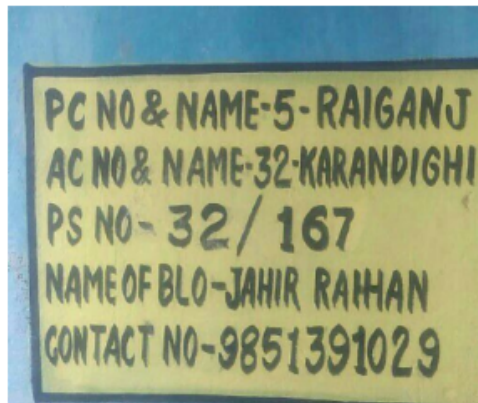

নির্বাচক নিবন্ধন আধিকারিকের স্বাক্ষর

Nazri Naksha

Google Map View

Polling Station Building Front View

Polling Station Front View

Cad View

Key MAP View

1 নাম : বিবী সাজেন্দর স্বামীর নাম: আতাউর রহমান বাড়ির নং : n0003 বয়স : 76 লিঙ্গ : মহিলা	GPG1838275 ফটো উপলব্ধ	2 নাম : মানজুরা খাতুন পিতার নাম: সাফিকুল ইসলাম বাড়ির নং : এন001 বয়স : 25 লিঙ্গ : মহিলা	UNF2376283 ফটো উপলব্ধ	3 নাম : মহঃ আয়েশ পিতার নাম: আবদুল হালিম বাড়ির নং : n0018 বয়স : 69 লিঙ্গ : পুরুষ	GPG1838895 ফটো উপলব্ধ
4 নাম : আবদুল লতিফ পিতার নাম: সাজ্জাদ আলি বাড়ির নং : n0026 বয়স : 81 লিঙ্গ : পুরুষ	GPG1836105 ফটো উপলব্ধ	5 নাম : জুবেদা বিবি স্বামীর নাম: আবদুল লতিফ বাড়ির নং : n0026 বয়স : 76 লিঙ্গ : মহিলা	GPG1836113 ফটো উপলব্ধ	6 নাম : নওসাদ পিতার নাম: আবাইদুল্লা বাড়ির নং : n0007 বয়স : 56 লিঙ্গ : পুরুষ	GPG1838309 ফটো উপলব্ধ
7 নাম : তারিকুল আলম পিতার নাম: আইনাল হক বাড়ির নং : নং 031 বয়স : 24 লিঙ্গ : পুরুষ	UNF2135283 ফটো উপলব্ধ	8 নাম : সাবিনা খাতুন স্বামীর নাম: মহঃ জয়নাল বাড়ির নং : নং 003 বয়স : 26 লিঙ্গ : মহিলা	UNF2133312 ফটো উপলব্ধ	9 নাম : ফারিজা বিবি স্বামীর নাম: জাকির হুসেন বাড়ির নং : n0012 বয়স : 45 লিঙ্গ : মহিলা	GPG1843820 ফটো উপলব্ধ
10 নাম : জাহাঙ্গীর আলম পিতার নাম: আতাউর রহমান বাড়ির নং : n0003 বয়স : 37 লিঙ্গ : পুরুষ	GPG4242749 ফটো উপলব্ধ	11 নাম : বিবী তাজবেরা স্বামীর নাম: নওসাদ বাড়ির নং : n0007 বয়স : 53 লিঙ্গ : মহিলা	GPG1837731 ফটো উপলব্ধ	12 নাম : মোহাম্মদ বাদশা পিতার নাম: হবিবুর রহমান বাড়ির নং : 145 বয়স : 22 লিঙ্গ : পুরুষ	UNF2513679 ফটো উপলব্ধ
13 নাম : মহঃ ইসলাম পিতার নাম: কসিমুদ্দীন বাড়ির নং : n0019 বয়স : 59 লিঙ্গ : পুরুষ	UNF2297729 ফটো উপলব্ধ	14 নাম : আয়াতন নেসা স্বামীর নাম: মেহের আলি বাড়ির নং : N00147 বয়স : 27 লিঙ্গ : মহিলা	UNF2093953 ফটো উপলব্ধ	15 নাম : ইসমাইল হক পিতার নাম: মোহাম্মদ আবুসমা বাড়ির নং : 58 বয়স : 23 লিঙ্গ : পুরুষ	UNF2474252 ফটো উপলব্ধ
16 নাম : মাসরেকুল আলম পিতার নাম: মহঃইসলাম বাড়ির নং : n0019 বয়স : 30 লিঙ্গ : পুরুষ	UNF1529601 ফটো উপলব্ধ	17 নাম : আকমল হুসেন পিতার নাম: তজামুল হোক. বাড়ির নং : 60 বয়স : 23 লিঙ্গ : পুরুষ	UNF2475960 ফটো উপলব্ধ	18 নাম : ইনজামামুল হক পিতার নাম: মোঃ আবুল কাসিম বাড়ির নং : এন0006 বয়স : 22 লিঙ্গ : পুরুষ	UNF2431245 ফটো উপলব্ধ
19 নাম : ০০০০০০ ০০ ০০০০০ পিতার নাম: মাহাম্মাদ ইউসুফ বাড়ির নং : এন001 বয়স : 23 লিঙ্গ : পুরুষ	UNF2376325 ফটো উপলব্ধ	20 নাম : নূর বানু স্বামীর নাম: হেসামুদ্দিন বাড়ির নং : n0008 বয়স : 60 লিঙ্গ : মহিলা	GPG4123667 ফটো উপলব্ধ	21 নাম : মোকব্বের আলম পিতার নাম: মনোয়ার হুসেন বাড়ির নং : এন0047 বয়স : 25 লিঙ্গ : পুরুষ	UNF1973148 ফটো উপলব্ধ
22 নাম : আশামুদ্দিন পিতার নাম: আব্দুল হালিম বাড়ির নং : n0018 বয়স : 60 লিঙ্গ : পুরুষ	GPG1838457 ফটো উপলব্ধ	23 নাম : বিবী হাসিনা স্বামীর নাম: মোহাম্মদ আবুজার হুসেন বাড়ির নং : n0006 বয়স : 81 লিঙ্গ : মহিলা	GPG1838283 ফটো উপলব্ধ	24 নাম : এজাবুল হক পিতার নাম: লোকমান আলী বাড়ির নং : n0017 বয়স : 43 লিঙ্গ : পুরুষ	GPG3748480 ফটো উপলব্ধ
25 নাম : বিবী বাদেনুর স্বামীর নাম: মোহাম্মদ নূহ বাড়ির নং : n0022 বয়স : 56 লিঙ্গ : মহিলা	GPG1837483 ফটো উপলব্ধ	26 নাম : বিবি ফতেমা স্বামীর নাম: জমিন সেখ বাড়ির নং : n0049 বয়স : 49 লিঙ্গ : মহিলা	GPG3936242 ফটো উপলব্ধ	27 নাম : বিবি শরিফন স্বামীর নাম: আসরাফুল আলম বাড়ির নং : n0027 বয়স : 41 লিঙ্গ : মহিলা	GPG1839349 ফটো উপলব্ধ
28 নাম : সরিফুল আলম পিতার নাম: আসরাফুল আলম বাড়ির নং : N0027 বয়স : 27 লিঙ্গ : পুরুষ	UNF1973981 ফটো উপলব্ধ	29 নাম : মোহঃ তানজুল পিতার নাম: মোজাম্মেল হক বাড়ির নং : n0013 বয়স : 41 লিঙ্গ : পুরুষ	GPG3443330 ফটো উপলব্ধ	30 নাম : বাদারুল আলম পিতার নাম: আবদুর রহমান বাড়ির নং : n0009 বয়স : 29 লিঙ্গ : পুরুষ	UNF1743749 ফটো উপলব্ধ