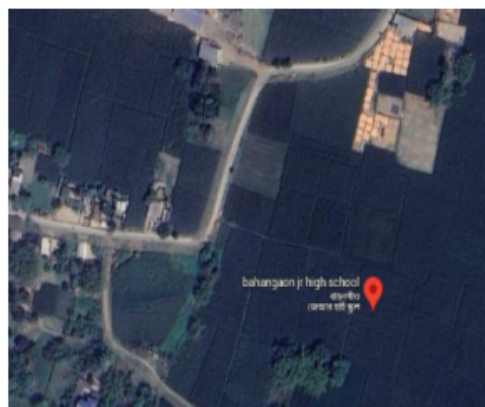

নির্বাচক নিবন্ধন আধিকারিকের স্বাক্ষর

Nazri Naksha

Google Map View

Polling Station Building Front View

Polling Station Front View

Cad View

Key MAP View

বিধানসভা নির্বাচনক্ষেত্রের নং, নাম : 32-করণদীঘি  
ভাগ নং, নাম : 1-মিরদিঘী