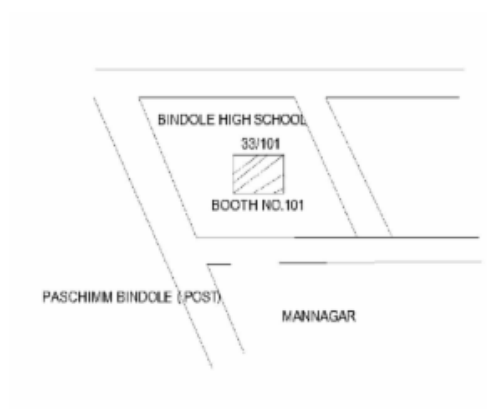

নির্বাচক নিবন্ধন আধিকারিকের স্বাক্ষর

Nazri Naksha

Google Map View

Polling Station Building Front View

Polling Station Front View

Cad View

Key MAP View

1 নাম : ভমেনা খাতুন পিতার নাম: তমিজুদ্দিন মহঃ বাড়ির নং : n0251 বয়স : 39 লিঙ্গ : মহিলা	RPG0323105 ফটো উপলব্ধ	2 নাম : নূরবানু খাতুন স্বামীর নাম: রুবানী মহঃ বাড়ির নং : n0382 বয়স : 37 লিঙ্গ : মহিলা	RPG1130004 ফটো উপলব্ধ	3 নাম : তাজেনা খাতুন পিতার নাম: তাজেল আলি বাড়ির নং : n0387 বয়স : 31 লিঙ্গ : মহিলা	RPG1234772 ফটো উপলব্ধ
4 নাম : আরজুনা বেগম স্বামীর নাম: মোহাম্মদ সজিবুল বাড়ির নং : n0208 বয়স : 44 লিঙ্গ : মহিলা	DMG3656113 ফটো উপলব্ধ	5 নাম : সেনেরুল হক পিতার নাম: জব্বার আলী বাড়ির নং : n0061 বয়স : 51 লিঙ্গ : পুরুষ	DMG3656840 ফটো উপলব্ধ	6 নাম : আব্দুল সালাম পিতার নাম: নসাদ আলি বাড়ির নং : n0249 বয়স : 29 লিঙ্গ : পুরুষ	RPG1654177 ফটো উপলব্ধ
7 নাম : বিলকিস পারভীন স্বামীর নাম: আব্দুল বাড়ির নং : n0110 বয়স : 36 লিঙ্গ : মহিলা	RPG1252097 ফটো উপলব্ধ	8 নাম : মহঃ সামসুদ্দিন ইসলাম পিতার নাম: তামিজুদ্দিন মহঃ বাড়ির নং : n0380 বয়স : 34 লিঙ্গ : পুরুষ	RPG1129980 ফটো উপলব্ধ	9 নাম : আসলেমা খাতুন স্বামীর নাম: জহিমুল হক বাড়ির নং : n0264 বয়স : 37 লিঙ্গ : মহিলা	RPG0322941 ফটো উপলব্ধ
10 নাম : ফারহান খাতুন স্বামীর নাম: সাহেরুদ্দিন বাড়ির নং : n0071 বয়স : 30 লিঙ্গ : মহিলা	RPG1654649 ফটো উপলব্ধ	11 নাম : সামসুন নিহার খাতুন স্বামীর নাম: মসলেম আলী বাড়ির নং : n0193 বয়স : 45 লিঙ্গ : মহিলা	RPG1654474 ফটো উপলব্ধ	12 নাম : মোহাম্মদ আমিনুল ইসলাম পিতার নাম: মোহাম্মদ ফারুক আলী বাড়ির নং : n0144 বয়স : 38 লিঙ্গ : পুরুষ	DMG3135514 ফটো উপলব্ধ
13 নাম : সাহানা খাতুন পিতার নাম: বাজিরুদ্দিন মহঃ বাড়ির নং : n0000 বয়স : 32 লিঙ্গ : মহিলা	RPG1538560 ফটো উপলব্ধ	14 নাম : পরেসা খাতুন স্বামীর নাম: আসরাফুল আলী বাড়ির নং : n0196 বয়স : 46 লিঙ্গ : মহিলা	RPG2053056 ফটো উপলব্ধ	15 নাম : সাইরুদ্দিন আলী পিতার নাম: খুরসেদ আলী বাড়ির নং : n0071 বয়স : 33 লিঙ্গ : পুরুষ	RPG1251867 ফটো উপলব্ধ
16 নাম : নাজিম আক্তার পিতার নাম: নূর ইসলাম মহম্মদ বাড়ির নং : nং07 বয়স : 25 লিঙ্গ : পুরুষ	RPG2076255 ফটো উপলব্ধ	17 নাম : নাজেমা খাতুন স্বামীর নাম: নূর ইসলাম বাড়ির নং : n0007 বয়স : 32 লিঙ্গ : মহিলা	DMG7269079 ফটো উপলব্ধ	18 নাম : মমজান বেগম স্বামীর নাম: নজরুল ইসলাম বাড়ির নং : n0024 বয়স : 67 লিঙ্গ : মহিলা	DMG7269053 ফটো উপলব্ধ
19 নাম : আজিজুল রহমান পিতার নাম: আব্দুল রহমান বাড়ির নং : n0002 বয়স : 58 লিঙ্গ : পুরুষ	DMG7270135 ফটো উপলব্ধ	20 নাম : সেলিনা খাতুন পিতার নাম: সেনেরুল হক বাড়ির নং : এন0061 বয়স : 20 লিঙ্গ : মহিলা	RPG2422525 ফটো উপলব্ধ	21 নাম : আমেনা খাতুন স্বামীর নাম: মহিউদ্দিন মোহঃ বাড়ির নং : n0059 বয়স : 43 লিঙ্গ : মহিলা	RPG0323865 ফটো উপলব্ধ
22 নাম : মহরুল মহম্মদ পিতার নাম: মহঃ তমিজুদ্দিন বাড়ির নং : n0127 বয়স : 42 লিঙ্গ : পুরুষ	DMG4030060 ফটো উপলব্ধ	23 নাম : কোহিনুর খাতুন পিতার নাম: মোঃ হারুন রসিদ বাড়ির নং : নং000 বয়স : 32 লিঙ্গ : মহিলা	RPG1620897 ফটো উপলব্ধ	24 নাম : জ্যোৎস্না খাতুন স্বামীর নাম: জব্বার আলি বাড়ির নং : n0061 বয়স : 60 লিঙ্গ : মহিলা	DMG7269590 ফটো উপলব্ধ
25 নাম : সাহেরুল আলী পিতার নাম: মিরাজ আলী বাড়ির নং : n0261 বয়স : 40 লিঙ্গ : পুরুষ	RPG1538156 ফটো উপলব্ধ	26 নাম : হামেদা খাতুন স্বামীর নাম: সাকরত মহম্মদ বাড়ির নং : n0127 বয়স : 45 লিঙ্গ : মহিলা	RPG1654706 ফটো উপলব্ধ	27 নাম : হেনা বেগম পিতার নাম: নূর মহম্মদ বাড়ির নং : নং154 বয়স : 24 লিঙ্গ : মহিলা	RPG2076719 ফটো উপলব্ধ
28 নাম : আইনুদ্দিন পিতার নাম: গোলাম মোস্তাফা বাড়ির নং : n0212 বয়স : 47 লিঙ্গ : পুরুষ	DMG3137189 ফটো উপলব্ধ	29 নাম : সাবির মহম্মদ পিতার নাম: মফিজ আলী বাড়ির নং : n0332 বয়স : 38 লিঙ্গ : পুরুষ	RPG0323592 ফটো উপলব্ধ	30 নাম : শের মহম্মদ পিতার নাম: ফরজান আলী বাড়ির নং : n0140 বয়স : 59 লিঙ্গ : পুরুষ	RPG2053239 ফটো উপলব্ধ