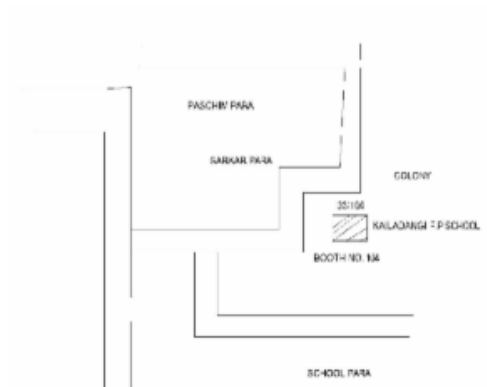

Nazri Naksha