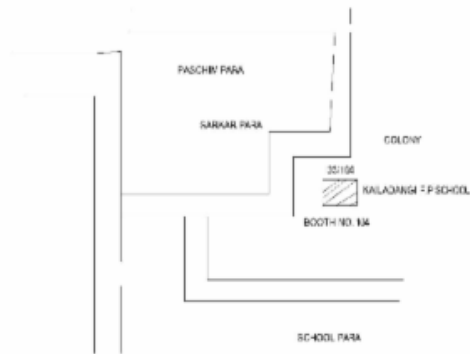

নির্বাচক নিবন্ধন আধিকারিকের স্বাক্ষর

Nazri Naksha

Google Map View

Polling Station Building Front View

Polling Station Front View

Cad View

Key MAP View

1 নাম : ফরিদা খাতুন স্বামীর নাম: মহঃ আলবেরুনী বাড়ির নং : n0086 বয়স : 42 লিঙ্গ : মহিলা	KBM4075248 ফটো উপলব্ধ	2 নাম : ক্রমা খাতুন পিতার নাম: অবাইদুর রহমান বাড়ির নং : n0140 বয়স : 26 লিঙ্গ : মহিলা	RPG1897990 ফটো উপলব্ধ	3 নাম : আনিসুর রহমান পিতার নাম: সফিউর রহমান বাড়ির নং : n0226 বয়স : 26 লিঙ্গ : পুরুষ	RPG1898030 ফটো উপলব্ধ
4 নাম : মহঃ আলবেরুনী পিতার নাম: লিয়াকত হোসেন বাড়ির নং : n0086 বয়স : 53 লিঙ্গ : পুরুষ	KBM3841970 ফটো উপলব্ধ	5 নাম : সাবিনা ইসলাম পিতার নাম: ইউসুফ আলী বাড়ির নং : n0156 বয়স : 56 লিঙ্গ : মহিলা	RPG1237783 ফটো উপলব্ধ	6 নাম : পুরী বর্মন স্বামীর নাম: সুভাস বর্মন বাড়ির নং : n0007 বয়স : 39 লিঙ্গ : মহিলা	RPG0959726 ফটো উপলব্ধ
7 নাম : আনজুবা মৌসুমী পিতার নাম: এমডি আলবেরুনী বাড়ির নং : এন0086 বয়স : 21 লিঙ্গ : মহিলা	RPG2397735 ফটো উপলব্ধ	8 নাম : সাহেবা বেগম স্বামীর নাম: জি.ম্নাত বাবুল ইসলাম বাড়ির নং : n0091 বয়স : 39 লিঙ্গ : মহিলা	RPG1034818 ফটো উপলব্ধ	9 নাম : শিবানী বর্মন স্বামীর নাম: সুরেন বর্মন বাড়ির নং : নং272 বয়স : 59 লিঙ্গ : মহিলা	WB/05/031/165338 ফটো উপলব্ধ
10 নাম : পারভীনা খাতুন স্বামীর নাম: নূর ইসলাম বাড়ির নং : n0111 বয়স : 31 লিঙ্গ : মহিলা	RPG1898105 ফটো উপলব্ধ	11 নাম : সুভাষ বর্মন পিতার নাম: লহটু বর্মন বাড়ির নং : n0007 বয়স : 48 লিঙ্গ : পুরুষ	KBM3841913 ফটো উপলব্ধ	12 নাম : সত্যেন বর্মন পিতার নাম: যগেন বর্মন বাড়ির নং : এন0055 বয়স : 41 লিঙ্গ : পুরুষ	KBM3399680 ফটো উপলব্ধ
13 নাম : বৃষ্টি বর্মন স্বামীর নাম: সত্যেন বর্মন বাড়ির নং : এন0055 বয়স : 36 লিঙ্গ : মহিলা	RPG1034743 ফটো উপলব্ধ	14 নাম : পিকু দাস পিতার নাম: কুসেন দাস বাড়ির নং : n0155 বয়স : 26 লিঙ্গ : পুরুষ	RPG1897529 ফটো উপলব্ধ	15 নাম : সামসুন নিহার খাতুন স্বামীর নাম: আনিসুর রহমান বাড়ির নং : এন0226 বয়স : 22 লিঙ্গ : মহিলা	RPG2397776 ফটো উপলব্ধ
16 নাম : ঠাকুর হাসদা পিতার নাম: সম হাসদা বাড়ির নং : n0002 বয়স : 35 লিঙ্গ : পুরুষ	RPG1034107 ফটো উপলব্ধ	17 নাম : লুৎফর আলী পিতার নাম: আব্দুল বাসেদ বাড়ির নং : n0142 বয়স : 26 লিঙ্গ : পুরুষ	RPG1898071 ফটো উপলব্ধ	18 নাম : মনিকা অধিকারী স্বামীর নাম: জীতেন বর্মন বাড়ির নং : এন0232 বয়স : 28 লিঙ্গ : মহিলা	RPG1994292 ফটো উপলব্ধ
19 নাম : মজিব আলী পিতার নাম: জাহির মাহমুদ বাড়ির নং : n0106 বয়স : 36 লিঙ্গ : পুরুষ	RPG1897941 ফটো উপলব্ধ	20 নাম : অজহার আলি পিতার নাম: মহম্মদ হাফিজুদ্দিন বাড়ির নং : নং130 বয়স : 24 লিঙ্গ : পুরুষ	RPG2095305 ফটো উপলব্ধ	21 নাম : সাহিদ আলী পিতার নাম: হায়দর আলী বাড়ির নং : নং171 বয়স : 32 লিঙ্গ : পুরুষ	RPG2222016 ফটো উপলব্ধ
22 নাম : জাবেদুল আলী পিতার নাম: মুসলিম আলী বাড়ির নং : নং170 বয়স : 23 লিঙ্গ : মহিলা	RPG2222099 ফটো উপলব্ধ	23 নাম : রকেয়া খাতুন পিতার নাম: সাদের আলী বাড়ির নং : n0139 বয়স : 26 লিঙ্গ : মহিলা	RPG1897933 ফটো উপলব্ধ	24 নাম : জিয়ারুল হক পিতার নাম: সাদের আলি বাড়ির নং : নং139 বয়স : 24 লিঙ্গ : পুরুষ	RPG2222032 ফটো উপলব্ধ
25 নাম : রবিউল ইসলাম পিতার নাম: সাদের আলি বাড়ির নং : এন0139 বয়স : 29 লিঙ্গ : পুরুষ	RPG1994870 ফটো উপলব্ধ	26 নাম : প্রসেনজিৎ ঋষি পিতার নাম: শ্যামল ঋষি বাড়ির নং : n0105 বয়স : 26 লিঙ্গ : পুরুষ	RPG1897545 ফটো উপলব্ধ	27 নাম : সঞ্জীব ঋষি পিতার নাম: শ্যামল ঋষি বাড়ির নং : নং105 বয়স : 24 লিঙ্গ : পুরুষ	RPG2093201 ফটো উপলব্ধ
28 নাম : কলাবতি ঋষি স্বামীর নাম: জিবন ঋষি বাড়ির নং : n0257 বয়স : 32 লিঙ্গ : মহিলা	RPG1409788 ফটো উপলব্ধ	29 নাম : নমী ঋষি স্বামীর নাম: শিবু ঋষি বাড়ির নং : নং224 বয়স : 37 লিঙ্গ : মহিলা	RPG2222040 ফটো উপলব্ধ	30 নাম : কাটিমাই কিকু স্বামীর নাম: কানু হেমরম বাড়ির নং : নং116 বয়স : 28 লিঙ্গ : মহিলা	RPG1959709 ফটো উপলব্ধ