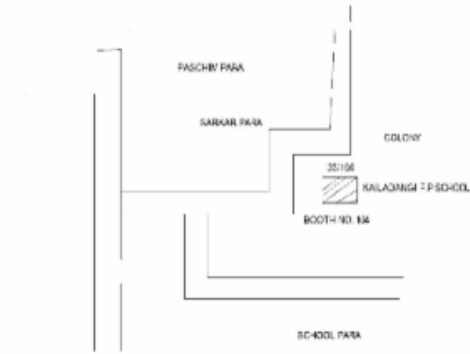

Nazri Naksha