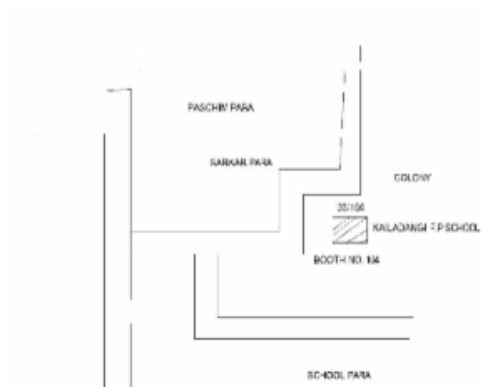

Nazri Naksha