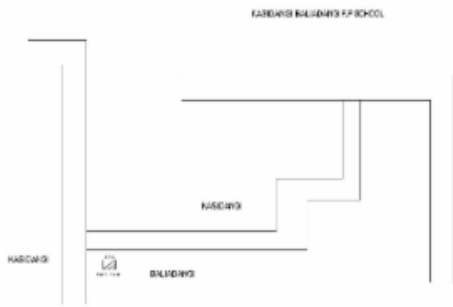

নির্বাচক নিবন্ধন আধিকারিকের স্বাক্ষর

Nazri Naksha

Google Map View

Polling Station Building Front View

Polling Station Front View

Cad View

Key MAP View

1 নাম : মনসুর আলী পিতার নাম : আফাজ বাড়ির নং : n0192 বয়স : পুরুষ	RPG0874586 ফটো উপলব্ধ	2 নাম : গুলবানু খাতুন স্বামীর নাম : আব্দুল মজিত বাড়ির নং : n0066 বয়স : 79 লিঙ্গ : মহিলা	RPG2408474 ফটো উপলব্ধ	3 নাম : মহিদা খাতুন স্বামীর নাম : মোহাম্মদ সলাইমান আশরাফ বাড়ির নং : n0140 বয়স : 48 লিঙ্গ : মহিলা	KBM3419330 ফটো উপলব্ধ
4 নাম : মুজাফফর হোসেন পিতার নাম : মফিজুদ্দিন আহঃ বাড়ির নং : n0120 বয়স : 43 লিঙ্গ : পুরুষ	RPG0348391 ফটো উপলব্ধ	5 নাম : মহিদুর রহমান পিতার নাম : আলতাব হুসেন বাড়ির নং : n0066 বয়স : 31 লিঙ্গ : পুরুষ	RPG1414028 ফটো উপলব্ধ	6 নাম : সাদেক আলী পিতার নাম : হাজিমুদ্দিন বাড়ির নং : n0120 বয়স : পুরুষ	RPG1133552 ফটো উপলব্ধ
7 নাম : সোলেমান খাতুন স্বামীর নাম : রুস্তম আলী বাড়ির নং : n0188 বয়স : 43 লিঙ্গ : মহিলা	KBM3025293 ফটো উপলব্ধ	8 নাম : জানে আলম পিতার নাম : গোলাম মস্তফা আলী বাড়ির নং : n0121 বয়স : 34 লিঙ্গ : পুরুষ	RPG1258953 ফটো উপলব্ধ	9 নাম : মারোফা খাতুন স্বামীর নাম : সমিরুদ্দিন আহাম্মদ বাড়ির নং : n0140 বয়স : 81 লিঙ্গ : মহিলা	KBM3419322 ফটো উপলব্ধ
10 নাম : রাজ মোহাম্মদ পিতার নাম : সাদেক আলী বাড়ির নং : এন0032 বয়স : 22 লিঙ্গ : পুরুষ	RPG2355352 ফটো উপলব্ধ	11 নাম : রেজাউল হক পিতার নাম : মোঃ আলম বাড়ির নং : n0121 বয়স : 40 লিঙ্গ : পুরুষ	RPG2080091 ফটো উপলব্ধ	12 নাম : নাজিমুল হক পিতার নাম : মজিরুদ্দিন বাড়ির নং : n0052 বয়স : 42 লিঙ্গ : পুরুষ	KBM3022969 ফটো উপলব্ধ
13 নাম : আমেনা খাতুন স্বামীর নাম : ধন মহাম্মদ বাড়ির নং : n0208 বয়স : 51 লিঙ্গ : মহিলা	KBM3418084 ফটো উপলব্ধ	14 নাম : জাহানুর রহমান পিতার নাম : আজিত মতঃ বাড়ির নং : n0000 বয়স : 29 লিঙ্গ : মহিলা	RPG1542455 ফটো উপলব্ধ	15 নাম : সাহাদাত হোসেন পিতার নাম : রহমান আলী বাড়ির নং : n0181 বয়স : 49 লিঙ্গ : পুরুষ	RPG2203255 ফটো উপলব্ধ
16 নাম : নাজমা খাতুন স্বামীর নাম : ইয়াসিন আলী বাড়ির নং : n0069 বয়স : 36 লিঙ্গ : মহিলা	RPG0776567 ফটো উপলব্ধ	17 নাম : ইয়াসমিনা খাতুন স্বামীর নাম : আলীউদ্দিন আলী বাড়ির নং : n0121 বয়স : 40 লিঙ্গ : মহিলা	RPG2079945 ফটো উপলব্ধ	18 নাম : মমরত আলী পিতার নাম : খয়রাত আলী বাড়ির নং : n0160 বয়স : 57 লিঙ্গ : পুরুষ	RPG2262889 ফটো উপলব্ধ
19 নাম : সালেমা খাতুন স্বামীর নাম : মুলতান আলী বাড়ির নং : n0803 বয়স : 33 লিঙ্গ : মহিলা	RPG1258516 ফটো উপলব্ধ	20 নাম : আনোয়ার হোসেন পিতার নাম : মদিরুদ্দিন আহাম্মদ বাড়ির নং : n0121 বয়স : 40 লিঙ্গ : পুরুষ	RPG1414184 ফটো উপলব্ধ	21 নাম : সাবিরুদ্দিন পিতার নাম : লিঃ মহঃ বাড়ির নং : n0089 বয়স : 33 লিঙ্গ : পুরুষ	RPG2203479 ফটো উপলব্ধ
22 নাম : মজিবুর রহমান পিতার নাম : মফিজুদ্দিন আহাম্মদ বাড়ির নং : n0812 বয়স : 33 লিঙ্গ : পুরুষ	RPG1041532 ফটো উপলব্ধ	23 নাম : আনিসুর রহমান পিতার নাম : সফিজুদ্দিন আহাম্মদ বাড়ির নং : n0266 বয়স : 36 লিঙ্গ : পুরুষ	RPG0349910 ফটো উপলব্ধ	24 নাম : রসিদা খাতুন স্বামীর নাম : ওলিউর রহমান বাড়ির নং : n0032 বয়স : 33 লিঙ্গ : মহিলা	RPG1660687 ফটো উপলব্ধ
25 নাম : গুলশান আলী পিতার নাম : আব্দুল সাত্তার বাড়ির নং : n0169 বয়স : 42 লিঙ্গ : পুরুষ	KBM3022555 ফটো উপলব্ধ	26 নাম : কুবুল বেগম স্বামীর নাম : গিয়াসুদ্দিন বাড়ির নং : n0137 বয়স : 81 লিঙ্গ : মহিলা	KBM3418258 ফটো উপলব্ধ	27 নাম : জুয়েল আরমান পিতার নাম : ফরিদ বক্স বাড়ির নং : n0106 বয়স : 31 লিঙ্গ : পুরুষ	RPG1258722 ফটো উপলব্ধ
28 নাম : রাজিয়া খাতুন স্বামীর নাম : আব্দুল সাত্তার বাড়ির নং : n0030 বয়স : 76 লিঙ্গ : মহিলা	RPG2433027 ফটো উপলব্ধ	29 নাম : সাবিরুদ্দিন হক পিতার নাম : মদিরুদ্দিন আহাম্মদ বাড়ির নং : n0066 বয়স : 33 লিঙ্গ : পুরুষ	RPG1134071 ফটো উপলব্ধ	30 নাম : জাকের হোসেন পিতার নাম : মামুদ্দিন আহাম্মদ বাড়ির নং : n0139 বয়স : 33 লিঙ্গ : পুরুষ	RPG1133909 ফটো উপলব্ধ