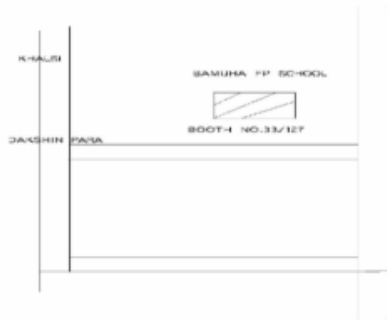

নির্বাচক নিবন্ধন আধিকারিকের স্বাক্ষর

Nazri Naksha

Google Map View

Polling Station Building Front View

Polling Station Front View

Cad View

Key MAP View

1 নাম : শিবানী ভৌমিক স্বামীর নাম: রিপন ভৌমিক বাড়ির নং : n0149 বয়স : 37 লিঙ্গ : মহিলা	RPG0390039 ফটো উপলব্ধ	2 নাম : চঞ্চলা রায় (বর্মন) স্বামীর নাম: হেদল বর্মন বাড়ির নং : n0326 বয়স : 36 লিঙ্গ : মহিলা	RPG1669969 ফটো উপলব্ধ	3 নাম : রেখা রায় বর্মন স্বামীর নাম: সনেশ চন্দ্র বর্মন বাড়ির নং : n0105 বয়স : 43 লিঙ্গ : মহিলা	BWL2115152 ফটো উপলব্ধ
4 নাম : সনেশ চন্দ্র বর্মন পিতার নাম: ধীরেন্দ্র নাথ বর্মন বাড়ির নং : n0105 বয়স : 61 লিঙ্গ : পুরুষ	RPG2190734 ফটো উপলব্ধ	5 নাম : কাজলী বর্মন স্বামীর নাম: বিপ্লব বর্মন বাড়ির নং : n0008 বয়স : 36 লিঙ্গ : মহিলা	RPG1267608 ফটো উপলব্ধ	6 নাম : চন্দন বিশ্বাস পিতার নাম: তারাপদ বিশ্বাস বাড়ির নং : n0139 বয়স : 37 লিঙ্গ : পুরুষ	RPG0389981 ফটো উপলব্ধ
7 নাম : মদন বর্মন মায়ের নাম: বিশকা বর্মন বাড়ির নং : n0008 বয়স : 40 লিঙ্গ : পুরুষ	RPG0390179 ফটো উপলব্ধ	8 নাম : চন্দ্রমোহন বর্মন পিতার নাম: ধীরেন্দ্র বর্মন বাড়ির নং : n0105 বয়স : 47 লিঙ্গ : পুরুষ	KBM1870187 ফটো উপলব্ধ	9 নাম : জয়ব্রত বর্মন পিতার নাম: সনেশ চন্দ্র বর্মন বাড়ির নং : নং105 বয়স : 20 লিঙ্গ : পুরুষ	RPG2464410 ফটো উপলব্ধ
10 নাম : নমিতা কিস্তনীয়া স্বামীর নাম: হরিপদ কিস্তনীয়া বাড়ির নং : n0152 বয়স : 39 লিঙ্গ : মহিলা	RPG0390062 ফটো উপলব্ধ	11 নাম : জ্যোতিষ শিকদার পিতার নাম: রাখাল শিকদার বাড়ির নং : n0161 বয়স : 75 লিঙ্গ : পুরুষ	RPG0777979 ফটো উপলব্ধ	12 নাম : দিলওয়ারা বেগম মায়ের নাম: জাহেরুল মোহাম্মদ বাড়ির নং : n0334 বয়স : 32 লিঙ্গ : মহিলা	RPG1460245 ফটো উপলব্ধ
13 নাম : বিপ্লব বিশ্বাস পিতার নাম: বলরাম বিশ্বাস বাড়ির নং : n0147 বয়স : 36 লিঙ্গ : পুরুষ	RPG0390005 ফটো উপলব্ধ	14 নাম : মিনতী ভৌমিক স্বামীর নাম: হরিপদ ভৌমিক বাড়ির নং : n0321 বয়স : 59 লিঙ্গ : মহিলা	RPG0394718 ফটো উপলব্ধ	15 নাম : রিতা সরকার কিওনীয়া স্বামীর নাম: রহিদাস কিওনীয়া বাড়ির নং : n0141 বয়স : 32 লিঙ্গ : মহিলা	RPG1547231 ফটো উপলব্ধ
16 নাম : হরিপদ কিস্তনীয়া মায়ের নাম: রঙ্গবালা কিস্তনীয়া বাড়ির নং : n0142 বয়স : 44 লিঙ্গ : পুরুষ	KBM4079745 ফটো উপলব্ধ	17 নাম : রহিদাস কিওনীয়া পিতার নাম: রমেশ কিওনীয়া বাড়ির নং : n0141 বয়স : 35 লিঙ্গ : পুরুষ	RPG0777920 ফটো উপলব্ধ	18 নাম : রঙ্গবালা কিস্তনীয়া স্বামীর নাম: রমেশ কিস্তনীয়া বাড়ির নং : n0141 বয়স : 70 লিঙ্গ : মহিলা	KBM4079737 ফটো উপলব্ধ
19 নাম : উজ্জল কিস্তনীয়া পিতার নাম: পরিতোষ কিস্তনীয়া বাড়ির নং : n0320 বয়স : 32 লিঙ্গ : পুরুষ	RPG1424639 ফটো উপলব্ধ	20 নাম : কণিকা কোড়া পিতার নাম: সুনীল কোড়া বাড়ির নং : এন0273 বয়স : 25 লিঙ্গ : মহিলা	RPG1948330 ফটো উপলব্ধ	21 নাম : রাজা চৌহান পিতার নাম: সুভাষ চৌহান বাড়ির নং : ন123 বয়স : 25 লিঙ্গ : পুরুষ	RPG2084234 ফটো উপলব্ধ
22 নাম : পুনম চৌহান স্বামীর নাম: সুকচান চৌহান বাড়ির নং : n0239 বয়স : 32 লিঙ্গ : মহিলা	RPG1784966 ফটো উপলব্ধ	23 নাম : জীবন দেবশর্মা পিতার নাম: আতুষ দেবশর্মা বাড়ির নং : এন001 বয়স : 54 লিঙ্গ : পুরুষ	RPG1946029 ফটো উপলব্ধ	24 নাম : রিনা নুনিয়া চৌহান স্বামীর নাম: বীরবল চৌহান বাড়ির নং : নং00193 বয়স : 37 লিঙ্গ : মহিলা	RPG2094894 ফটো উপলব্ধ
25 নাম : বিজয় বর্মন পিতার নাম: শিবচরন বর্মন বাড়ির নং : n0069 বয়স : 33 লিঙ্গ : পুরুষ	RPG1139294 ফটো উপলব্ধ	26 নাম : ছবিলাল বর্মন পিতার নাম: বিশেন বর্মন বাড়ির নং : n0339 বয়স : 27 লিঙ্গ : পুরুষ	RPG1834266 ফটো উপলব্ধ	27 নাম : জয়ন্তী বর্মন স্বামীর নাম: মদন বর্মন বাড়ির নং : n0246 বয়স : 27 লিঙ্গ : মহিলা	RPG1784875 ফটো উপলব্ধ
28 নাম : সমিলা বর্মন স্বামীর নাম: খগেন বর্মন বাড়ির নং : n0071 বয়স : 47 লিঙ্গ : মহিলা	KBM3438439 ফটো উপলব্ধ	29 নাম : দীপঙ্কর বর্মন পিতার নাম: অমল বর্মন বাড়ির নং : n0340 বয়স : 27 লিঙ্গ : পুরুষ	RPG1834274 ফটো উপলব্ধ	30 নাম : অনিতা বর্মন স্বামীর নাম: লেখু রাম বর্মন বাড়ির নং : n0106 বয়স : 36 লিঙ্গ : মহিলা	RPG0777896 ফটো উপলব্ধ