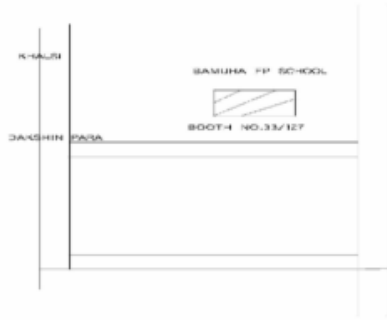

Nazri Naksha