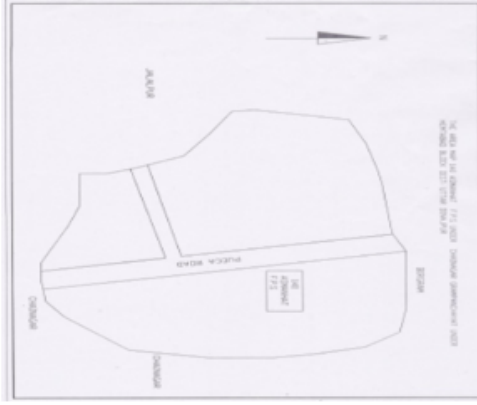

নির্বাচক নিবন্ধন আধিকারিকের স্বাক্ষর

Nazri Naksha

Google Map View

Polling Station Building Front View

Polling Station Front View

Cad View

Key MAP View

1 নাম : সালমা বেগম স্বামীর নাম: সাহাবুল হুসেন বাড়ির নং : n0071 বয়স : 41 লিঙ্গ : মহিলা	RPG0779454 ফটো উপলব্ধ	2 নাম : ইসাহাক আলি পিতার নাম: জামালদ্দিন মহাম্মদ বাড়ির নং : n0059 বয়স : 52 লিঙ্গ : পুরুষ	KBM0130641 ফটো উপলব্ধ	3 নাম : করেসা খাতুন স্বামীর নাম: আবজাল হুসেন বাড়ির নং : এন0082 বয়স : 24 লিঙ্গ : মহিলা	RPG2401537 ফটো উপলব্ধ
4 নাম : মেহেবুবা খাতুন স্বামীর নাম: আব্দুল সালাম বাড়ির নং : নং65 বয়স : 31 লিঙ্গ : মহিলা	RPG2068310 ফটো উপলব্ধ	5 নাম : তালিম আলি পিতার নাম: করিম আলি বাড়ির নং : নং0078 বয়স : 25 লিঙ্গ : পুরুষ	RPG2068534 ফটো উপলব্ধ	6 নাম : নুরসেফা বেগম স্বামীর নাম: সামেদ আলী বাড়ির নং : n0070 বয়স : 46 লিঙ্গ : মহিলা	KBM1821073 ফটো উপলব্ধ
7 নাম : রুপসেনা খাতুন স্বামীর নাম: মহঃ খালিলুর রহমান রেজভি বাড়ির নং : n0037 বয়স : 33 লিঙ্গ : মহিলা	RPG1431352 ফটো উপলব্ধ	8 নাম : নার্গিস পারভীন স্বামীর নাম: পবিত্র রহমান বাড়ির নং : n0047 বয়স : 34 লিঙ্গ : মহিলা	RPG1143981 ফটো উপলব্ধ	9 নাম : আফসার আলী পিতার নাম: ইদ্রিশ আলী বাড়ির নং : n0238 বয়স : 34 লিঙ্গ : পুরুষ	RPG0968107 ফটো উপলব্ধ
10 নাম : ময়রম খাতুন পিতার নাম: খাজিরুদ্দিন বাড়ির নং : নং000 বয়স : 31 লিঙ্গ : মহিলা	RPG1278803 ফটো উপলব্ধ	11 নাম : সাহেরা বেগম স্বামীর নাম: মুক্তার আলী বাড়ির নং : n0033 বয়স : 44 লিঙ্গ : মহিলা	KBM3066107 ফটো উপলব্ধ	12 নাম : আব্দুল কালাম পিতার নাম: মহাম্মদ ইয়াসীন বাড়ির নং : n0205 বয়স : 41 লিঙ্গ : পুরুষ	KBM3450772 ফটো উপলব্ধ
13 নাম : সাফিক আলম পিতার নাম: হাসান আলী বাড়ির নং : n0026 বয়স : 33 লিঙ্গ : পুরুষ	RPG1143767 ফটো উপলব্ধ	14 নাম : রাফিক সরকার পিতার নাম: সামেদ আলি বাড়ির নং : নং070 বয়স : 23 লিঙ্গ : পুরুষ	RPG2229227 ফটো উপলব্ধ	15 নাম : আব্দুল সালাম পিতার নাম: মহাম্মদ ইয়াসীন বাড়ির নং : n0204 বয়স : 41 লিঙ্গ : পুরুষ	KBM3372380 ফটো উপলব্ধ
16 নাম : আতাউর রহমান পিতার নাম: আব্দুল গফুর বাড়ির নং : n0039 বয়স : 54 লিঙ্গ : পুরুষ	KBM1820737 ফটো উপলব্ধ	17 নাম : মকবুল হুসেন পিতার নাম: আব্দুল সালাম বাড়ির নং : n0064 বয়স : 45 লিঙ্গ : পুরুষ	KBM3065943 ফটো উপলব্ধ	18 নাম : নুনেহার বেগম স্বামীর নাম: আব্দুল রশিদ বাড়ির নং : n0039 বয়স : 55 লিঙ্গ : মহিলা	KBM0130294 ফটো উপলব্ধ
19 নাম : মামুনী পারভীন স্বামীর নাম: আব্দুল কালাম বাড়ির নং : n0295 বয়স : 28 লিঙ্গ : মহিলা	RPG1706159 ফটো উপলব্ধ	20 নাম : মঞ্জু খাতুন পিতার নাম: সোহারব আলি বাড়ির নং : n105 বয়স : 34 লিঙ্গ : পুরুষ	NLW1060839 ফটো উপলব্ধ	21 নাম : সাদ্দাম হোসেন পিতার নাম: মুনিরুদ্দিন আহমেদ বাড়ির নং : n0033 বয়স : 31 লিঙ্গ : পুরুষ	RPG1274240 ফটো উপলব্ধ
22 নাম : নুর জামাল হুসেন পিতার নাম: আব্বাস আলী বাড়ির নং : n0151 বয়স : 34 লিঙ্গ : পুরুষ	RPG1274513 ফটো উপলব্ধ	23 নাম : সাহাবুদ্দিন আহমেদ পিতার নাম: আব্বাস আলী বাড়ির নং : n0151 বয়স : 50 লিঙ্গ : পুরুষ	KBM1821743 ফটো উপলব্ধ	24 নাম : মোহাম্মাদ আব্বারুদ্দিন পিতার নাম: এবাইদুর রহমান বাড়ির নং : নং056 বয়স : 24 লিঙ্গ : পুরুষ	RPG2229177 ফটো উপলব্ধ
25 নাম : নাজমা পারভীন স্বামীর নাম: সাদ্দাম হোসেন বাড়ির নং : নং33 বয়স : 26 লিঙ্গ : মহিলা	RPG2067668 ফটো উপলব্ধ	26 নাম : হামিদ খাতুন পিতার নাম: হমেদুর রহমান বাড়ির নং : নং0065 বয়স : 33 লিঙ্গ : মহিলা	RPG2068575 ফটো উপলব্ধ	27 নাম : ফাতেমা খাতুন স্বামীর নাম: জাবেদ আলী বাড়ির নং : n0064 বয়স : 29 লিঙ্গ : মহিলা	RPG1677897 ফটো উপলব্ধ
28 নাম : রোসেনা খাতুন স্বামীর নাম: মকবুল হুসেন বাড়ির নং : n0064 বয়স : 39 লিঙ্গ : মহিলা	KBM3735719 ফটো উপলব্ধ	29 নাম : ফাতেমা বেওয়া স্বামীর নাম: আব্দুল গফুর বাড়ির নং : n0037 বয়স : 41 লিঙ্গ : মহিলা	KBM0130336 ফটো উপলব্ধ	30 নাম : মোহাম্মদ নজমুল হুসেন পিতার নাম: মোহাম্মদ রমজান বাড়ির নং : n0078 বয়স : 31 লিঙ্গ : পুরুষ	RPG1053560 ফটো উপলব্ধ