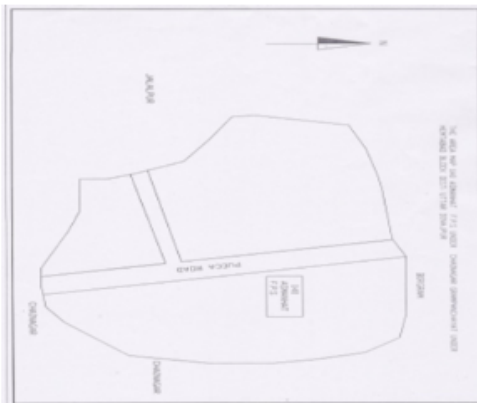

নির্বাচক নিবন্ধন আধিকারিকের স্বাক্ষর

Nazri Naksha

Google Map View

Polling Station Building Front View

Polling Station Front View

Cad View

Key MAP View

1 নাম : সালমা বেগম স্বামীর নাম: সাহাবুল হুসেন বাড়ির নং : n0071 বয়স : 41 লিঙ্গ : মহিলা	RPG0779454 ফটো উপলব্ধ	2 নাম : ইসাহাক আলি পিতার নাম: জামালদ্দিন মহাম্মদ বাড়ির নং : n0059 বয়স : 52 লিঙ্গ : পুরুষ	KBM0130641 ফটো উপলব্ধ	3 নাম : করেসা খাতুন স্বামীর নাম: আবজাল হুসেন বাড়ির নং : এন0082 বয়স : 24 লিঙ্গ : মহিলা	RPG2401537 ফটো উপলব্ধ
4 নাম : মেহেবুবা খাতুন স্বামীর নাম: আব্দুল সালাম বাড়ির নং : নং65 বয়স : 31 লিঙ্গ : মহিলা	RPG2068310 ফটো উপলব্ধ	5 নাম : তালিম আলি পিতার নাম: করিম আলি বাড়ির নং : নং0078 বয়স : 25 লিঙ্গ : পুরুষ	RPG2068534 ফটো উপলব্ধ	6 নাম : নুরসেফা বেগম স্বামীর নাম: সামেদ আলী বাড়ির নং : n0070 বয়স : 46 লিঙ্গ : মহিলা	KBM1821073 ফটো উপলব্ধ
7 নাম : রুপসেনা খাতুন স্বামীর নাম: মহঃ খালিলুর রহমান রেজভি বাড়ির নং : n0037 বয়স : 33 লিঙ্গ : মহিলা	RPG1431352 ফটো উপলব্ধ	8 নাম : নার্গিস পারভীন স্বামীর নাম: পবিত্র রহমান বাড়ির নং : n0047 বয়স : 34 লিঙ্গ : মহিলা	RPG1143981 ফটো উপলব্ধ	9 নাম : আফসার আলী পিতার নাম: ইদ্রিশ আলী বাড়ির নং : n0238 বয়স : 34 লিঙ্গ : পুরুষ	RPG0968107 ফটো উপলব্ধ
10 নাম : ময়রম খাতুন পিতার নাম: খাজিরুদ্দিন বাড়ির নং : নং000 বয়স : 31 লিঙ্গ : মহিলা	RPG1278803 ফটো উপলব্ধ	11 নাম : সাহেরা বেগম স্বামীর নাম: মুক্তার আলী বাড়ির নং : n0033 বয়স : 44 লিঙ্গ : মহিলা	KBM3066107 ফটো উপলব্ধ	12 নাম : আব্দুল কালাম পিতার নাম: মহাম্মদ ইয়াসীন বাড়ির নং : n0205 বয়স : 41 লিঙ্গ : পুরুষ	KBM3450772 ফটো উপলব্ধ
13 নাম : সাফিক আলম পিতার নাম: হাসান আলী বাড়ির নং : n0026 বয়স : 33 লিঙ্গ : পুরুষ	RPG1143767 ফটো উপলব্ধ	14 নাম : রাফিক সরকার পিতার নাম: সামেদ আলি বাড়ির নং : নং070 বয়স : 23 লিঙ্গ : পুরুষ	RPG2229227 ফটো উপলব্ধ	15 নাম : আব্দুল সালাম পিতার নাম: মহাম্মদ ইয়াসীন বাড়ির নং : n0204 বয়স : 41 লিঙ্গ : পুরুষ	KBM3372380 ফটো উপলব্ধ
16 নাম : আতাউর রহমান পিতার নাম: আব্দুল গফুর বাড়ির নং : n0039 বয়স : 54 লিঙ্গ : পুরুষ	KBM1820737 ফটো উপলব্ধ	17 নাম : মকবুল হুসেন পিতার নাম: আব্দুল সালাম বাড়ির নং : n0064 বয়স : 45 লিঙ্গ : পুরুষ	KBM3065943 ফটো উপলব্ধ	18 নাম : নুনেহার বেগম স্বামীর নাম: আব্দুল রশিদ বাড়ির নং : n0039 বয়স : 55 লিঙ্গ : মহিলা	KBM0130294 ফটো উপলব্ধ
19 নাম : মামুনী পারভীন স্বামীর নাম: আব্দুল কালাম বাড়ির নং : n0295 বয়স : 28 লিঙ্গ : মহিলা	RPG1706159 ফটো উপলব্ধ	20 নাম : মঞ্জু খাতুন পিতার নাম: সোহারব আলি বাড়ির নং : n105 বয়স : 34 লিঙ্গ : পুরুষ	NLW1060839 ফটো উপলব্ধ	21 নাম : সাদ্দাম হোসেন পিতার নাম: মুনিরুদ্দিন আহমেদ বাড়ির নং : n0033 বয়স : 31 লিঙ্গ : পুরুষ	RPG1274240 ফটো উপলব্ধ
22 নাম : নুর জামাল হুসেন পিতার নাম: আব্বাস আলী বাড়ির নং : n0151 বয়স : 34 লিঙ্গ : পুরুষ	RPG1274513 ফটো উপলব্ধ	23 নাম : সাহাবুদ্দিন আহমেদ পিতার নাম: আব্বাস আলী বাড়ির নং : n0151 বয়স : 50 লিঙ্গ : পুরুষ	KBM1821743 ফটো উপলব্ধ	24 নাম : মোহাম্মাদ আব্বারুদ্দিন পিতার নাম: এবাইদুর রহমান বাড়ির নং : নং056 বয়স : 24 লিঙ্গ : পুরুষ	RPG2229177 ফটো উপলব্ধ
25 নাম : নাজমা পারভীন স্বামীর নাম: সাদ্দাম হোসেন বাড়ির নং : নং33 বয়স : 26 লিঙ্গ : মহিলা	RPG2067668 ফটো উপলব্ধ	26 নাম : হামিদ খাতুন পিতার নাম: হমেদুর রহমান বাড়ির নং : নং0065 বয়স : 33 লিঙ্গ : মহিলা	RPG2068575 ফটো উপলব্ধ	27 নাম : ফাতেমা খাতুন স্বামীর নাম: জাবেদ আলী বাড়ির নং : n0064 বয়স : 29 লিঙ্গ : মহিলা	RPG1677897 ফটো উপলব্ধ
28 নাম : রোসেনা খাতুন স্বামীর নাম: মকবুল হুসেন বাড়ির নং : n0064 বয়স : 39 লিঙ্গ : মহিলা	KBM3735719 ফটো উপলব্ধ	29 নাম : ফাতেমা বেওয়া স্বামীর নাম: আব্দুল গফুর বাড়ির নং : n0037 বয়স : 41 লিঙ্গ : মহিলা	KBM0130336 ফটো উপলব্ধ	30 নাম : মোহাম্মদ নজমুল হুসেন পিতার নাম: মোহাম্মদ রমজান বাড়ির নং : n0078 বয়স : 31 লিঙ্গ : পুরুষ	RPG1053560 ফটো উপলব্ধ