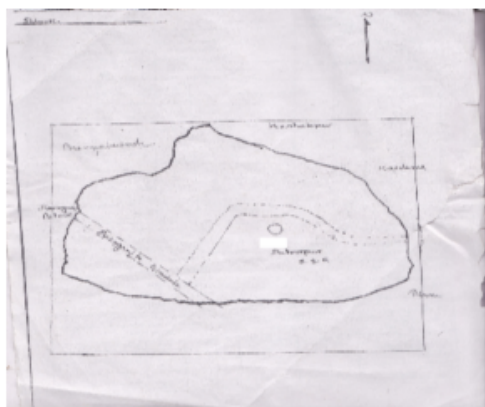

Nazri Naksha