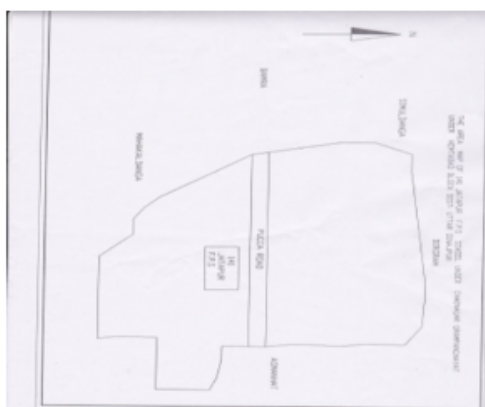

নির্বাচক নিবন্ধন আধিকারিকের স্বাক্ষর

Nazri Naksha

Google Map View

Polling Station Building Front View

Polling Station Front View

Cad View

Key MAP View

1 নাম : খুরসেদা খাতুন স্বামীর নাম: তহিরুল মহাম্মদ বাড়ির নং : এন0136 বয়স : 25 লিঙ্গ : মহিলা	RPG2423804 ফটো উপলব্ধ	2 নাম : সাহাদাত হোসেন পিতার নাম: নুর আলম বাড়ির নং : n0116 বয়স : 28 লিঙ্গ : পুরুষ	RPG1788934 ফটো উপলব্ধ	3 নাম : জুলিয়াস নায়ার পিতার নাম: আব্দুল লতিফ বাড়ির নং : n0147 বয়স : 44 লিঙ্গ : পুরুষ	KBM3119781 ফটো উপলব্ধ
4 নাম : আবেদা খাতুন পিতার নাম: আব্দুল আজিত বাড়ির নং : এন0048 বয়স : 23 লিঙ্গ : মহিলা	RPG1910629 ফটো উপলব্ধ	5 নাম : জলি খাতুন পিতার নাম: জলিল মহাম্মদ বাড়ির নং : n0120 বয়স : 23 লিঙ্গ : মহিলা	RPG2066876 ফটো উপলব্ধ	6 নাম : রফিকুল ইসলাম পিতার নাম: আবদুল কালিম বাড়ির নং : এন0041 বয়স : 26 লিঙ্গ : পুরুষ	RPG1911593 ফটো উপলব্ধ
7 নাম : অঞ্জুরা খাতুন স্বামীর নাম: মোস্তফা আলী বাড়ির নং : n0183 বয়স : 45 লিঙ্গ : মহিলা	KBM3498896 ফটো উপলব্ধ	8 নাম : বদরুল মহাম্মদ পিতার নাম: সামাইত বাড়ির নং : n0104 বয়স : 61 লিঙ্গ : পুরুষ	KBM1603182 ফটো উপলব্ধ	9 নাম : নাজেমা খাতুন স্বামীর নাম: সাহেব আলী বাড়ির নং : n0054 বয়স : 36 লিঙ্গ : মহিলা	RPG0779520 ফটো উপলব্ধ
10 নাম : আজিমুদ্দিন মহাম্মদ পিতার নাম: মোবরক আলী বাড়ির নং : n0117 বয়স : 24 লিঙ্গ : পুরুষ	RPG2067114 ফটো উপলব্ধ	11 নাম : আব্দুল লতিফ পিতার নাম: মহগা মজিরুদ্দীন বাড়ির নং : n0062 বয়স : 61 লিঙ্গ : পুরুষ	RPG2425411 ফটো উপলব্ধ	12 নাম : দালানু মহঃ পিতার নাম: গফুরদীন বাড়ির নং : n0113 বয়স : 61 লিঙ্গ : পুরুষ	KBM1602291 ফটো উপলব্ধ
13 নাম : মবারক আলী পিতার নাম: সরিফুদ্দিন বাড়ির নং : n0117 বয়স : 58 লিঙ্গ : পুরুষ	KBM1601889 ফটো উপলব্ধ	14 নাম : জাহাঙ্গীর আলম মায়ের নাম: তাহির মহাম্মদ বাড়ির নং : n0051 বয়স : 39 লিঙ্গ : পুরুষ	KBM3753514 ফটো উপলব্ধ	15 নাম : জেড রহমান পিতার নাম: আবদুল কাশিম বাড়ির নং : এন0043 বয়স : 26 লিঙ্গ : পুরুষ	RPG1911601 ফটো উপলব্ধ
16 নাম : সহেদা বেগম স্বামীর নাম: নুর আলম বাড়ির নং : n0116 বয়স : 50 লিঙ্গ : মহিলা	RPG2068005 ফটো উপলব্ধ	17 নাম : আবুল কালাম আজাদ পিতার নাম: জাহিরুদ্দিন আহম্মেদ বাড়ির নং : n0116 বয়স : 23 লিঙ্গ : পুরুষ	RPG1144567 ফটো উপলব্ধ	18 নাম : আব্দুল মহাম্মদ পিতার নাম: গফি র মুহাম্মদ বাড়ির নং : এন0040 বয়স : 23 লিঙ্গ : পুরুষ	RPG2294148 ফটো উপলব্ধ
19 নাম : আজিজুল মহাম্মদ পিতার নাম: নাজিমুদ্দিন বাড়ির নং : এন0080 বয়স : 23 লিঙ্গ : পুরুষ	RPG1910462 ফটো উপলব্ধ	20 নাম : মেহমুদ পারভীন পিতার নাম: জাকির আলী বাড়ির নং : n0133 বয়স : 24 লিঙ্গ : মহিলা	RPG2066926 ফটো উপলব্ধ	21 নাম : রুপসেনা খাতুন পিতার নাম: আব্দুল গফুর বাড়ির নং : এন0058 বয়স : 29 লিঙ্গ : মহিলা	RPG1657238 ফটো উপলব্ধ
22 নাম : দাইমুদ্দিন আলী পিতার নাম: মহগা সরিফ বাড়ির নং : n0117 বয়স : 54 লিঙ্গ : পুরুষ	RPG2068591 ফটো উপলব্ধ	23 নাম : ইউসুফ আলি পিতার নাম: সফিউল্লা বাড়ির নং : n0168 বয়স : 71 লিঙ্গ : পুরুষ	KBM1601855 ফটো উপলব্ধ	24 নাম : শামিম আখতার পিতার নাম: জফির মহাম্মদ বাড়ির নং : n0094 বয়স : 26 লিঙ্গ : পুরুষ	RPG2067080 ফটো উপলব্ধ
25 নাম : রেবেকা পারভীন মায়ের নাম: রাবেয়া বেগম বাড়ির নং : এন0147 বয়স : 40 লিঙ্গ : মহিলা	RPG2223873 ফটো উপলব্ধ	26 নাম : সহিদ আলি পিতার নাম: মক্তাবে বাড়ির নং : এন0046 বয়স : 23 লিঙ্গ : পুরুষ	RPG2294031 ফটো উপলব্ধ	27 নাম : আব্দুল মান্নান পিতার নাম: বদরুল মোহাম্মদ বাড়ির নং : এন0104 বয়স : 22 লিঙ্গ : পুরুষ	RPG2294445 ফটো উপলব্ধ
28 নাম : লতিকা খাতুন স্বামীর নাম: জাহির মহাম্মদ বাড়ির নং : এন0089 বয়স : 23 লিঙ্গ : মহিলা	RPG2294544 ফটো উপলব্ধ	29 নাম : সাবেদ আলী পিতার নাম: মহগা বসির বাড়ির নং : n0046 বয়স : 44 লিঙ্গ : পুরুষ	KBM3118809 ফটো উপলব্ধ	30 নাম : সুফিয়া খাতুন স্বামীর নাম: দাইমুদ্দিন আলী বাড়ির নং : এন0117 বয়স : 38 লিঙ্গ : মহিলা	RPG1144617 ফটো উপলব্ধ