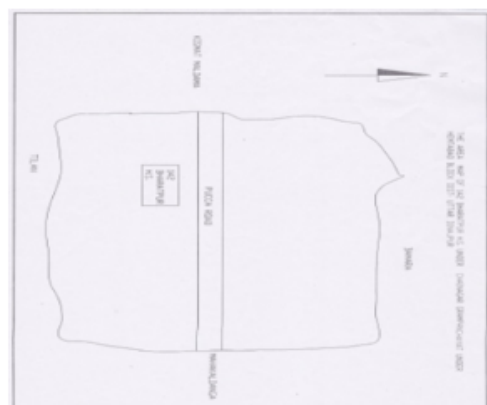

নির্বাচক নিবন্ধন আধিকারিকের স্বাক্ষর

Nazri Naksha

Google Map View

Polling Station Building Front View

Polling Station Front View

Cad View

Key MAP View

1 নাম : দেবু বর্মণ পিতার নাম: রবেন বর্মণ বাড়ির নং : এন0179 বয়স : 26 লিঙ্গ : পুরুষ	RPG1911858 ফটো উপলব্ধ	2 নাম : স্বপন বর্মণ পিতার নাম: লক্ষিত বর্মণ বাড়ির নং : এন0253 বয়স : 25 লিঙ্গ : পুরুষ	RPG1910017 ফটো উপলব্ধ	3 নাম : বৃথো বর্মণ পিতার নাম: লক্ষীত বর্মণ বাড়ির নং : এন0253 বয়স : 23 লিঙ্গ : মহিলা	RPG2224947 ফটো উপলব্ধ
4 নাম : গোবিন্দা বর্মণ পিতার নাম: রণজীত বর্মণ বাড়ির নং : নং 0006 বয়স : 22 লিঙ্গ : পুরুষ	RPG2295483 ফটো উপলব্ধ	5 নাম : সৃজিত বর্মণ পিতার নাম: কালিপদ বর্মণ বাড়ির নং : n0156 বয়স : 28 লিঙ্গ : পুরুষ	RPG1678960 ফটো উপলব্ধ	6 নাম : নূপেন বর্মণ পিতার নাম: বুধু বর্মণ বাড়ির নং : এন0006 বয়স : 26 লিঙ্গ : পুরুষ	RPG1910785 ফটো উপলব্ধ
7 নাম : পুতলি বর্মণ স্বামীর নাম: রনজিৎ বর্মণ বাড়ির নং : n0006 বয়স : 39 লিঙ্গ : মহিলা	KBM3753100 ফটো উপলব্ধ	8 নাম : জবেদা স্বামীর নাম: নিজামুদ্দিন আহমেদ বাড়ির নং : n0233 বয়স : 68 লিঙ্গ : মহিলা	WB/06/032/159175 ফটো উপলব্ধ	9 নাম : অজয় বর্মণ পিতার নাম: আবোদ্র বর্মণ বাড়ির নং : এন0178 বয়স : 25 লিঙ্গ : পুরুষ	RPG1924463 ফটো উপলব্ধ
10 নাম : শেফালী বর্মণ স্বামীর নাম: মোল্যান বর্মণ বাড়ির নং : এন0226 বয়স : 27 লিঙ্গ : মহিলা	RPG1911981 ফটো উপলব্ধ	11 নাম : নেপালী বর্মণ স্বামীর নাম: ধরঞ্জিৎ বর্মণ বাড়ির নং : এন0165 বয়স : 39 লিঙ্গ : মহিলা	KBM3753183 ফটো উপলব্ধ	12 নাম : কালিপদ বর্মণ পিতার নাম: প্রসাদ বর্মণ বাড়ির নং : n0156 বয়স : 50 লিঙ্গ : পুরুষ	WB/06/032/186584 ফটো উপলব্ধ
13 নাম : বুধু বর্মণ পিতার নাম: ভবেশ্বরী বর্মণ বাড়ির নং : n0006 বয়স : 71 লিঙ্গ : পুরুষ	KBM1604164 ফটো উপলব্ধ	14 নাম : দক্ষিণী বর্মণ স্বামীর নাম: বৃথো বর্মণ বাড়ির নং : n0006 বয়স : 61 লিঙ্গ : মহিলা	WB/06/032/156110 ফটো উপলব্ধ	15 নাম : রনজিৎ বর্মণ পিতার নাম: বুধু বর্মণ বাড়ির নং : n0006 বয়স : 40 লিঙ্গ : পুরুষ	KBM3752961 ফটো উপলব্ধ
16 নাম : অলক বর্মণ পিতার নাম: ভবেশ্বরী বর্মণ বাড়ির নং : এন0208 বয়স : 28 লিঙ্গ : পুরুষ	RPG1912062 ফটো উপলব্ধ	17 নাম : সুনিতা বর্মণ স্বামীর নাম: লখিত বর্মণ বাড়ির নং : n0243 বয়স : 31 লিঙ্গ : মহিলা	KBM3754025 ফটো উপলব্ধ	18 নাম : সৈয়দ মুজতবা আলী পিতার নাম: নিজামুদ্দিন আহমেদ বাড়ির নং : এন0236 বয়স : 33 লিঙ্গ : পুরুষ	RPG1144401 ফটো উপলব্ধ
19 নাম : সঞ্জীত বর্মণ পিতার নাম: বুধু বর্মণ বাড়ির নং : n0006 বয়স : 32 লিঙ্গ : পুরুষ	RPG1144211 ফটো উপলব্ধ	20 নাম : জয়ন্ত বর্মণ পিতার নাম: কালীপদ বর্মণ বাড়ির নং : এন0156 বয়স : 23 লিঙ্গ : পুরুষ	RPG2225233 ফটো উপলব্ধ	21 নাম : শংকর বর্মণ পিতার নাম: ইন্দ্রজিৎ বর্মণ বাড়ির নং : এন0177 বয়স : 26 লিঙ্গ : পুরুষ	RPG1912021 ফটো উপলব্ধ
22 নাম : সুরাইয়া খাতুন স্বামীর নাম: সাহেদ আলি বাড়ির নং : বাহিন, পাহাড়পুর বয়স : 42 লিঙ্গ : মহিলা	KBM3378098 ফটো উপলব্ধ	23 নাম : দ্বিজেন্দ্রলাল বর্মণ পিতার নাম: রঞ্জিত বর্মণ বাড়ির নং : n0075 বয়স : 31 লিঙ্গ : পুরুষ	RPG1275247 ফটো উপলব্ধ	24 নাম : জিরা বর্মণ স্বামীর নাম: চিকু বর্মণ বাড়ির নং : n0073 বয়স : 68 লিঙ্গ : মহিলা	WB/06/032/156055 ফটো উপলব্ধ
25 নাম : হেদেম বর্মণ পিতার নাম: ভদো বর্মণ বাড়ির নং : n0072 বয়স : 83 লিঙ্গ : পুরুষ	KBM3498078 ফটো উপলব্ধ	26 নাম : টুলি বর্মণ স্বামীর নাম: চন্দন বর্মণ বাড়ির নং : 069 বয়স : 42 লিঙ্গ : মহিলা	KBM4003166 ফটো উপলব্ধ	27 নাম : বসুমতী বর্মণ স্বামীর নাম: কৃষ্ণকান্ত বর্মণ বাড়ির নং : n0065 বয়স : 76 লিঙ্গ : মহিলা	KBM1600279 ফটো উপলব্ধ
28 নাম : বীনা বর্মণ স্বামীর নাম: গোপালচন্দ্র বর্মণ বাড়ির নং : n0052 বয়স : 53 লিঙ্গ : মহিলা	KBM1602119 ফটো উপলব্ধ	29 নাম : ধর্মতী বর্মণ স্বামীর নাম: ধীরেন বর্মণ বাড়ির নং : n0051 বয়স : 58 লিঙ্গ : মহিলা	WB/06/032/156104 ফটো উপলব্ধ	30 নাম : ধীরেন বর্মণ পিতার নাম: হরজলাল বর্মণ বাড়ির নং : n0051 বয়স : 67 লিঙ্গ : পুরুষ	KBM1930122 ফটো উপলব্ধ