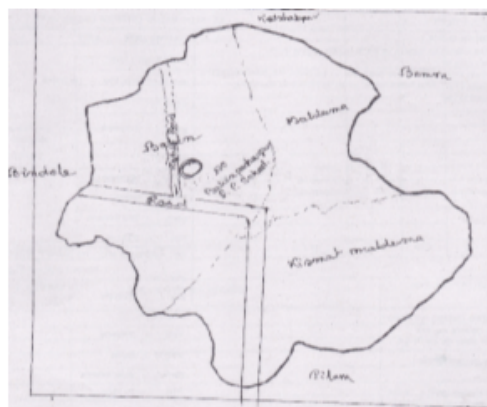

Nazri Naksha