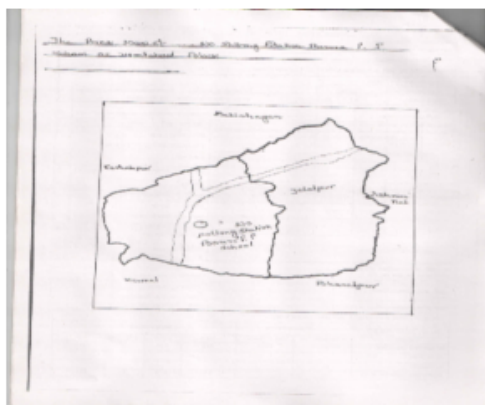

Nazri Naksha