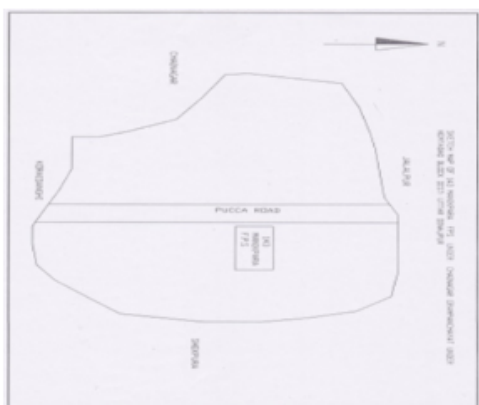

নির্বাচক নিবন্ধন আধিকারিকের স্বাক্ষর

Nazri Naksha

Google Map View

Polling Station Building Front View

Polling Station Front View

Cad View

Key MAP View

1	UXO0973396	নাম : আনোয়ারা খাতুন পিতার নাম: চান মহঃ বাড়ির নং : এন0052 বয়স : 33 লিঙ্গ : মহিলা	ফটো উপলব্ধ	2	KBM3504073	নাম : মকবুল হুসেন পিতার নাম: দানেশ আলী বাড়ির নং : n0084 বয়স : 45 লিঙ্গ : পুরুষ	ফটো উপলব্ধ	3	RPG1911460	নাম : লক্ষ্মী হেমরাম স্বামীর নাম: গোপিন হেমরাম বাড়ির নং : এন0134 বয়স : 26 লিঙ্গ : মহিলা	ফটো উপলব্ধ
4	RPG2003465	নাম : পুতুল সরেন স্বামীর নাম: সুনীল কুমার টুডু বাড়ির নং : n0044 বয়স : 26 লিঙ্গ : মহিলা	ফটো উপলব্ধ	5	RPG2361582	নাম : উত্তম বর্মন পিতার নাম: মহেশ বর্মন বাড়ির নং : এন0229 বয়স : 21 লিঙ্গ : পুরুষ	ফটো উপলব্ধ	6	RPG2090546	নাম : হবিবুর রহমান পিতার নাম: জবের আলী বাড়ির নং : N0048 বয়স : 24 লিঙ্গ : পুরুষ	ফটো উপলব্ধ
7	RPG2091791	নাম : নুরি ইয়াসমিন পিতার নাম: মুনিরুদ্দিন আহাম্মেদ বাড়ির নং : N0047 বয়স : 24 লিঙ্গ : মহিলা	ফটো উপলব্ধ	8	KBM3127222	নাম : মহামদা খাতুন স্বামীর নাম: জবের আলী বাড়ির নং : n0048 বয়স : 45 লিঙ্গ : মহিলা	ফটো উপলব্ধ	9	RPG2299055	নাম : মিতালি মূর্মু স্বামীর নাম: তপন টুডু বাড়ির নং : এন0044 বয়স : 23 লিঙ্গ : মহিলা	ফটো উপলব্ধ
10	RPG2092385	নাম : আকতার খাতুন স্বামীর নাম: তারেক আনোয়ার বাড়ির নং : n0051 বয়স : 28 লিঙ্গ : মহিলা	ফটো উপলব্ধ	11	KBM3754843	নাম : চেনাবানু খন্দকার স্বামীর নাম: আব্দুল জব্বার আলী বাড়ির নং : n0048 বয়স : 35 লিঙ্গ : মহিলা	ফটো উপলব্ধ	12	RPG1552249	নাম : তপন টুডু পিতার নাম: সুনীল কুমার টুডু বাড়ির নং : n0044 বয়স : 29 লিঙ্গ : পুরুষ	ফটো উপলব্ধ
13	RPG0140137	নাম : আল্পনা বর্মন স্বামীর নাম: গোপাল চন্দ্র বর্মন বাড়ির নং : n0216 বয়স : 37 লিঙ্গ : মহিলা	ফটো উপলব্ধ	14	WB/06/032/174626	নাম : সুমি মুরমু স্বামীর নাম: লক্ষন টুডু বাড়ির নং : n0145 বয়স : 50 লিঙ্গ : মহিলা	ফটো উপলব্ধ	15	KBM3127214	নাম : জবের আলী পিতার নাম: আব্দুল হাকিম বাড়ির নং : n0048 বয়স : 48 লিঙ্গ : পুরুষ	ফটো উপলব্ধ
16	RPG1276997	নাম : রতন কিস্কু পিতার নাম: সুনীল কিস্কু বাড়ির নং : n0049 বয়স : 33 লিঙ্গ : পুরুষ	ফটো উপলব্ধ	17	WB/06/032/174557	নাম : শিশি মার্ভি স্বামীর নাম: সুন্দর হাসদা বাড়ির নং : n0149 বয়স : 56 লিঙ্গ : মহিলা	ফটো উপলব্ধ	18	KBM1613504	নাম : বিরাজমণী হেমরাম স্বামীর নাম: সুনীল কিস্কু বাড়ির নং : n0049 বয়স : 59 লিঙ্গ : মহিলা	ফটো উপলব্ধ
19	KBM4004362	নাম : সাকিবুল ইসলাম পিতার নাম: দানেশ আলী বাড়ির নং : n0084 বয়স : 39 লিঙ্গ : পুরুষ	ফটো উপলব্ধ	20	RPG0780007	নাম : বাজুন হাঁসদা পিতার নাম: সুন্দর হাঁসদা বাড়ির নং : n0149 বয়স : 35 লিঙ্গ : পুরুষ	ফটো উপলব্ধ	21	RPG1688688	নাম : মহেশ বর্মন পিতার নাম: পালান বর্মন বাড়ির নং : n0229 বয়স : 36 লিঙ্গ : পুরুষ	ফটো উপলব্ধ
22	RPG1790724	নাম : বিপ্লব বর্মন পিতার নাম: অনিল বর্মন বাড়ির নং : n0084 বয়স : 27 লিঙ্গ : পুরুষ	ফটো উপলব্ধ	23	RPG1552447	নাম : সুনিল টুডু পিতার নাম: নারান টুডু বাড়ির নং : n0144 বয়স : 29 লিঙ্গ : পুরুষ	ফটো উপলব্ধ	24	RPG0441014	নাম : সোমনাথ টুডু পিতার নাম: ঠাকুর টুডু বাড়ির নং : n0158 বয়স : 50 লিঙ্গ : পুরুষ	ফটো উপলব্ধ
25	KBM3504057	নাম : নারান টুডু পিতার নাম: ঠাকুর টুডু বাড়ির নং : n0145 বয়স : 43 লিঙ্গ : পুরুষ	ফটো উপলব্ধ	26	RPG1681410	নাম : লক্ষন টুডু পিতার নাম: নারান টুডু বাড়ির নং : n0144 বয়স : 29 লিঙ্গ : পুরুষ	ফটো উপলব্ধ	27	WB/06/032/174625	নাম : ছিতা হাসদা স্বামীর নাম: ঠাকুর টুডু বাড়ির নং : n0145 বয়স : 73 লিঙ্গ : মহিলা	ফটো উপলব্ধ
28	RPG2454247	নাম : গণেশ টুডু স্বামীর নাম: সুমি মূর্মু বাড়ির নং : এন0145 বয়স : 27 লিঙ্গ : পুরুষ	ফটো উপলব্ধ	29	RPG2451490	নাম : সন্তোষ টুডু পিতার নাম: নারান টুডু বাড়ির নং : এন0135 বয়স : 21 লিঙ্গ : পুরুষ	ফটো উপলব্ধ	30	RPG1276906	নাম : সুকি সরেন স্বামীর নাম: বাজুন হাসদা বাড়ির নং : n0149 বয়স : 31 লিঙ্গ : মহিলা	ফটো উপলব্ধ