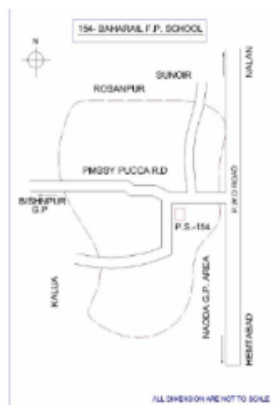

নির্বাচক নিবন্ধন আধিকারিকের স্বাক্ষর

Nazri Naksha

Google Map View

Polling Station Building Front View

Polling Station Front View

Cad View

Key MAP View

1 নাম : তাহেরা খাতুন পিতার নাম: গোলাম রাব্বানি বাড়ির নং : এন0128 বয়স : 24 লিঙ্গ : মহিলা	RPG2226447 ফটো উপলব্ধ	2 নাম : সান্তনা বর্মন স্বামীর নাম: অর্জুন বর্মন বাড়ির নং : n0248 বয়স : 41 লিঙ্গ : মহিলা	RPG0373217 ফটো উপলব্ধ	3 নাম : ক্ষিতিশ চন্দ্র বর্মন পিতার নাম: চন্দ্র মোহন বর্মন বাড়ির নং : n0128 বয়স : 39 লিঙ্গ : পুরুষ	KBM3758067 ফটো উপলব্ধ
4 নাম : পসেরা খাতুন স্বামীর নাম: রিয়াজুল হক বাড়ির নং : চৈনগর বয়স : 51 লিঙ্গ : মহিলা	RPG2154326 ফটো উপলব্ধ	5 নাম : রাজু মাহামাদ পিতার নাম: আসাবুল হুসেন বাড়ির নং : নং 0004 বয়স : 23 লিঙ্গ : পুরুষ	RPG2237279 ফটো উপলব্ধ	6 নাম : মিজানুর রহমান পিতার নাম: খদিমুল ইসলাম বাড়ির নং : n0142 বয়স : 41 লিঙ্গ : পুরুষ	KBM3130200 ফটো উপলব্ধ
7 নাম : মেহেরুন নেশ্যা স্বামীর নাম: মজিবুর রহমান বাড়ির নং : n0128 বয়স : 36 লিঙ্গ : মহিলা	RPG0780908 ফটো উপলব্ধ	8 নাম : রুপসানারা স্বামীর নাম: আবুতাহের বাড়ির নং : n0136 বয়স : 51 লিঙ্গ : মহিলা	RPG2005015 ফটো উপলব্ধ	9 নাম : দিলরুবা খাতুন পিতার নাম: খলিলুর রহমান বাড়ির নং : n0138 বয়স : 32 লিঙ্গ : মহিলা	RPG1685593 ফটো উপলব্ধ
10 নাম : সামেমা খাতুন পিতার নাম: সামুئل হক বাড়ির নং : 187 বয়স : 32 লিঙ্গ : মহিলা	RPG1678077 ফটো উপলব্ধ	11 নাম : রোউসনারা বেগম স্বামীর নাম: খলিলুর রহমান বাড়ির নং : n0138 বয়স : 59 লিঙ্গ : মহিলা	WB/06/032/177458 ফটো উপলব্ধ	12 নাম : সুমিতা বর্মন স্বামীর নাম: ফাণ্ড বর্মন বাড়ির নং : n0128 বয়স : 33 লিঙ্গ : মহিলা	RPG1292317 ফটো উপলব্ধ
13 নাম : মাসুদ আলম পিতার নাম: ফালাবর হুসেন বাড়ির নং : n0128 বয়স : 30 লিঙ্গ : পুরুষ	RPG1438407 ফটো উপলব্ধ	14 নাম : খাদিমুল ইসলাম পিতার নাম: রহেলা বক্স বাড়ির নং : n0206 বয়স : 62 লিঙ্গ : পুরুষ	RPG2155018 ফটো উপলব্ধ	15 নাম : মসলোমা খাতুন স্বামীর নাম: ফালাবর হোসেন বাড়ির নং : n0128 বয়স : 61 লিঙ্গ : মহিলা	WB/06/032/177103 ফটো উপলব্ধ
16 নাম : হামিদুর রহমান পিতার নাম: খেজমত আলী বাড়ির নং : n0004 বয়স : 40 লিঙ্গ : পুরুষ	KBM4008173 ফটো উপলব্ধ	17 নাম : মোসাব্বেরা খাতুন স্বামীর নাম: মোস্তাফিজুর রহমান বাড়ির নং : n0174 বয়স : 35 লিঙ্গ : মহিলা	RPG1438761 ফটো উপলব্ধ	18 নাম : মারুফা খাতুন স্বামীর নাম: আব্দুল রসিদ বাড়ির নং : 179 বয়স : 68 লিঙ্গ : মহিলা	KBM0259622 ফটো উপলব্ধ
19 নাম : পরবি জালি পিতার নাম: আসিনা জালি বাড়ির নং : n0118 বয়স : 29 লিঙ্গ : পুরুষ	RPG1685288 ফটো উপলব্ধ	20 নাম : জয়ন্তী বর্মন স্বামীর নাম: নিখিল বর্মন বাড়ির নং : এন0000 বয়স : 29 লিঙ্গ : মহিলা	RPG1926625 ফটো উপলব্ধ	21 নাম : মাদুরী রায়(বর্মন) স্বামীর নাম: ক্ষিতীশ চন্দ্র বর্মন বাড়ির নং : n0128 বয়স : 35 লিঙ্গ : মহিলা	RPG1058106 ফটো উপলব্ধ
22 নাম : নুরিমা খাতুন স্বামীর নাম: মহঃ রফিক আলম বাড়ির নং : n0009 বয়স : 47 লিঙ্গ : মহিলা	KBM1611326 ফটো উপলব্ধ	23 নাম : আসাবুল হোসেন পিতার নাম: খেজমত আলী বাড়ির নং : n0004 বয়স : 45 লিঙ্গ : পুরুষ	KBM1929108 ফটো উপলব্ধ	24 নাম : মমতা খাতুন স্বামীর নাম: মাজিদুর রহমান বাড়ির নং : n0174 বয়স : 34 লিঙ্গ : মহিলা	RPG1280023 ফটো উপলব্ধ
25 নাম : মহঃ রফিক আলম পিতার নাম: খেজমত আলি বাড়ির নং : n0009 বয়স : 51 লিঙ্গ : পুরুষ	WB/06/032/177233 ফটো উপলব্ধ	26 নাম : সাহেদা স্বামীর নাম: খেজমত আলি বাড়ির নং : n0004 বয়স : 71 লিঙ্গ : মহিলা	WB/06/032/177226 ফটো উপলব্ধ	27 নাম : নওশাদ আলম মায়ের নাম: নুরিমা খাতুন বাড়ির নং : এন0009 বয়স : 26 লিঙ্গ : পুরুষ	RPG1926583 ফটো উপলব্ধ
28 নাম : ফাতেমা খাতুন স্বামীর নাম: খাদিমুল ইসলাম বাড়ির নং : n0142 বয়স : 58 লিঙ্গ : মহিলা	WB/06/032/177456 ফটো উপলব্ধ	29 নাম : দেনা সরেন পিতার নাম: ভাংগী সরেন বাড়ির নং : এন0242 বয়স : 26 লিঙ্গ : পুরুষ	RPG1926666 ফটো উপলব্ধ	30 নাম : সোফারুল রহমান পিতার নাম: আবদুল ওহাব বাড়ির নং : n0267 বয়স : 61 লিঙ্গ : পুরুষ	KBM1929181 ফটো উপলব্ধ