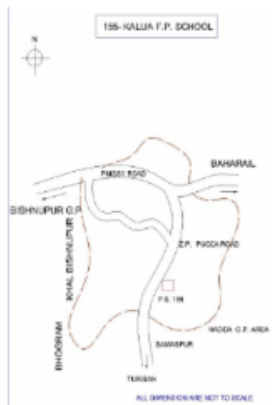

নির্বাচক নিবন্ধন আধিকারিকের স্বাক্ষর

Nazri Naksha

Google Map View

Polling Station Building Front View

Polling Station Front View

Cad View

Key MAP View

1 নাম : আমজাদ ইসলাম পিতার নাম: মতিবুর রহমান বাড়ির নং : 373 বয়স : 40 লিঙ্গ : পুরুষ	KBM3896487 ফটো উপলব্ধ	2 নাম : জোতুন আলী বেগম স্বামীর নাম: সামরুল আলী বাড়ির নং : 128 বয়স : 26 লিঙ্গ : মহিলা	RPG2158095 ফটো উপলব্ধ	3 নাম : আসেমা খাতুন স্বামীর নাম: গিয়াসুদ্দিন বাড়ির নং : n0006 বয়স : 50 লিঙ্গ : মহিলা	KBM3896362 ফটো উপলব্ধ
4 নাম : খয়রুল আলম পিতার নাম: আবেদ আলী সরকার বাড়ির নং : n0036 বয়স : 67 লিঙ্গ : পুরুষ	KBM0261222 ফটো উপলব্ধ	5 নাম : সালেহা খাতুন স্বামীর নাম: মজিবুর রহমান বাড়ির নং : n0008 বয়স : 37 লিঙ্গ : মহিলা	RPG0895995 ফটো উপলব্ধ	6 নাম : রোজিনা পারভীন স্বামীর নাম: আনিসুর রহমান বাড়ির নং : n0210 বয়স : 30 লিঙ্গ : মহিলা	RPG1444421 ফটো উপলব্ধ
7 নাম : বিউটি খাতুন স্বামীর নাম: মাজিদুর রহমান বাড়ির নং : N0057 বয়স : 31 লিঙ্গ : মহিলা	RPG1280460 ফটো উপলব্ধ	8 নাম : আকলেমা খাতুন স্বামীর নাম: সোলেমান আলী বাড়ির নং : n0092 বয়স : 52 লিঙ্গ : মহিলা	RPG0471631 ফটো উপলব্ধ	9 নাম : বেবি তাজমেরী বেগম স্বামীর নাম: আব্দুল ফারুক বাড়ির নং : এন0064 বয়স : 27 লিঙ্গ : মহিলা	RPG1799576 ফটো উপলব্ধ
10 নাম : আব্দুল রেজ্জাক পিতার নাম: রফিকুল ইসলাম বাড়ির নং : n0069 বয়স : 26 লিঙ্গ : পুরুষ	RPG1555838 ফটো উপলব্ধ	11 নাম : রুনা লায়লা খাতুন স্বামীর নাম: শাহাজান আলী বাড়ির নং : n0035 বয়স : 30 লিঙ্গ : মহিলা	RPG1439280 ফটো উপলব্ধ	12 নাম : রহমান মতিবুর পিতার নাম: খবির মহাম্মাদ বাড়ির নং : n0181 বয়স : 71 লিঙ্গ : পুরুষ	RPG2159556 ফটো উপলব্ধ
13 নাম : রাশেদ আলী পিতার নাম: আমির হুসেন বাড়ির নং : n0082 বয়স : 33 লিঙ্গ : পুরুষ	RPG1280635 ফটো উপলব্ধ	14 নাম : আজাদ আলি পিতার নাম: নমিঞ্জদীন আহাম্মেদ বাড়ির নং : n0083 বয়স : 37 লিঙ্গ : পুরুষ	RPG0470542 ফটো উপলব্ধ	15 নাম : আমির হুসেন পিতার নাম: বসিরদ্দীন আহম্মেদ বাড়ির নং : n0052 বয়স : 64 লিঙ্গ : পুরুষ	RPG2159903 ফটো উপলব্ধ
16 নাম : হামেদা খাতুন স্বামীর নাম: আব্দুল কাদের বাড়ির নং : n0170 বয়স : 76 লিঙ্গ : মহিলা	RPG2005379 ফটো উপলব্ধ	17 নাম : ময়রম খাতুন স্বামীর নাম: আব্দুল জব্বার বাড়ির নং : n0144 বয়স : 66 লিঙ্গ : মহিলা	RPG2161420 ফটো উপলব্ধ	18 নাম : সাঞ্জাল হুসেন পিতার নাম: চামচিল বাড়ির নং : এন0073 বয়স : 22 লিঙ্গ : পুরুষ	RPG2364768 ফটো উপলব্ধ
19 নাম : রহিমা খাতুন অন্যান্য: মোহাম্মাদ মোস্ত্রীম বাড়ির নং : এন0085 বয়স : 25 লিঙ্গ : পুরুষ	RPG2364776 ফটো উপলব্ধ	20 নাম : জিন্নাতুন খাতুন স্বামীর নাম: মহাঃ নুরুল ইসলাম বাড়ির নং : n0199 বয়স : 49 লিঙ্গ : মহিলা	RPG0895896 ফটো উপলব্ধ	21 নাম : আশরাফুল আলি পিতার নাম: মোহাম্মাদ গিয়াসুদ্দিন বাড়ির নং : n0006 বয়স : 30 লিঙ্গ : পুরুষ	RPG1555416 ফটো উপলব্ধ
22 নাম : কামনুর নিহার পারভিন স্বামীর নাম: রাকেশ আলম বাড়ির নং : 149 বয়স : 26 লিঙ্গ : মহিলা	RPG2158236 ফটো উপলব্ধ	23 নাম : আজিজুর রহমান পিতার নাম: সামসুদ্দিন আহম্মেদ বাড়ির নং : n0051 বয়স : 50 লিঙ্গ : পুরুষ	KBM1611839 ফটো উপলব্ধ	24 নাম : খাদিমুল ইসলাম পিতার নাম: অসিমুদ্দিন সরকার বাড়ির নং : n0157 বয়স : 54 লিঙ্গ : পুরুষ	KBM1611037 ফটো উপলব্ধ
25 নাম : চামেলী খাতুন স্বামীর নাম: মহা বেলানুদ্দিন বাড়ির নং : n0035 বয়স : 47 লিঙ্গ : মহিলা	KBM4096749 ফটো উপলব্ধ	26 নাম : আশরাফুল আলী পিতার নাম: মমতাজ আলি বাড়ির নং : এন0206 বয়স : 43 লিঙ্গ : পুরুষ	RPG1926856 ফটো উপলব্ধ	27 নাম : রফিকুল ইসলাম পিতার নাম: পহরু মহাম্মাদ বাড়ির নং : n0069 বয়স : 50 লিঙ্গ : পুরুষ	KBM0262782 ফটো উপলব্ধ
28 নাম : মোহবা খাতুন স্বামীর নাম: মকবুল হুসেন বাড়ির নং : 362 বয়স : 66 লিঙ্গ : মহিলা	RPG2210201 ফটো উপলব্ধ	29 নাম : তাজিমুল ইসলাম পিতার নাম: মহাম্মাদ গনি বাড়ির নং : n0215 বয়স : 44 লিঙ্গ : পুরুষ	KBM3758521 ফটো উপলব্ধ	30 নাম : নুর ইসলাম পিতার নাম: মুনসব আলী বাড়ির নং : n0161 বয়স : 30 লিঙ্গ : পুরুষ	RPG1280536 ফটো উপলব্ধ