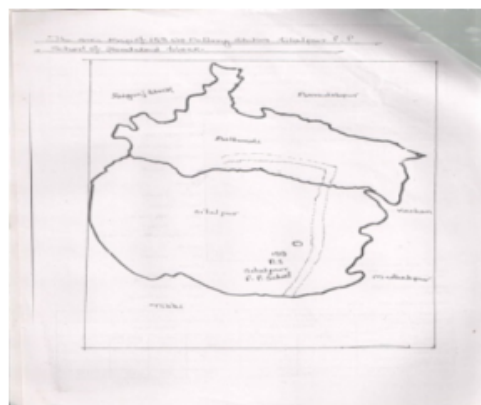

Key MAP View