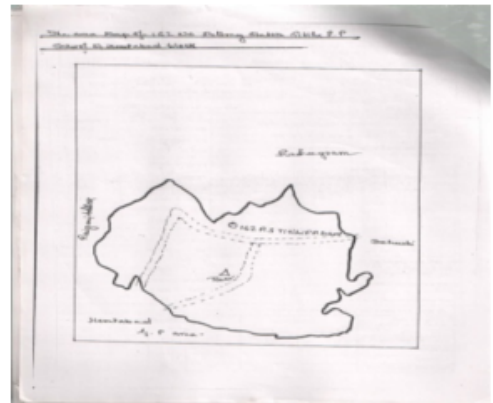

নির্বাচক নিবন্ধন আধিকারিকের স্বাক্ষর

Nazri Naksha

Google Map View

Polling Station Building Front View

Polling Station Front View

Cad View

Key MAP View

1 নাম : সঞ্জয় বর্মন পিতার নাম: সুপাল বর্মন বাড়ির নং : N0007 বয়স : 25 লিঙ্গ : পুরুষ	RPG2089241 ফটো উপলব্ধ	2 নাম : পুনমি দেবশর্মা পিতার নাম: হৃদয় দেবশর্মা বাড়ির নং : এন0019 বয়স : 21 লিঙ্গ : মহিলা	RPG2423945 ফটো উপলব্ধ	3 নাম : ভূপাল বর্মন পিতার নাম: যোগেন বর্মন বাড়ির নং : n0007 বয়স : 54 লিঙ্গ : পুরুষ	KBM3900669 ফটো উপলব্ধ
4 নাম : গোপাল বর্মন পিতার নাম: কৈলু বর্মন বাড়ির নং : n0007 বয়স : 40 লিঙ্গ : পুরুষ	KBM3760840 ফটো উপলব্ধ	5 নাম : হিমাংসু বর্মন পিতার নাম: সুপাল বর্মন বাড়ির নং : নং 07 বয়স : 23 লিঙ্গ : পুরুষ	RPG2245397 ফটো উপলব্ধ	6 নাম : লতিফু র ইসলাম পিতার নাম: সরিফত আলী বাড়ির নং : n0007 বয়স : 61 লিঙ্গ : পুরুষ	KBM3521895 ফটো উপলব্ধ
7 নাম : করিমুল ইসলাম পিতার নাম: ফালাবর আলী বাড়ির নং : নং 07 বয়স : 23 লিঙ্গ : পুরুষ	RPG2245454 ফটো উপলব্ধ	8 নাম : জগেন্দ্র নাথ বর্মন পিতার নাম: ভোংলু বর্মন বাড়ির নং : n0007 বয়স : 80 লিঙ্গ : পুরুষ	KBM3521846 ফটো উপলব্ধ	9 নাম : স্বপ্না বর্মন স্বামীর নাম: সুপাল বর্মন বাড়ির নং : n0007 বয়স : 40 লিঙ্গ : মহিলা	KBM3522729 ফটো উপলব্ধ
10 নাম : বাবলু বর্মন পিতার নাম: কৈলাশ বর্মন বাড়ির নং : নং 07 বয়স : 27 লিঙ্গ : পুরুষ	RPG2245488 ফটো উপলব্ধ	11 নাম : সেবক বর্মন পিতার নাম: গোপাল বর্মন বাড়ির নং : এন007 বয়স : 22 লিঙ্গ : পুরুষ	RPG2366383 ফটো উপলব্ধ	12 নাম : সুপাল বর্মন পিতার নাম: যোগেন্দ্র নাথ বর্মন বাড়ির নং : n0007 বয়স : 49 লিঙ্গ : পুরুষ	KBM3521887 ফটো উপলব্ধ
13 নাম : চন্দন বর্মন পিতার নাম: ভবেশ বর্মন বাড়ির নং : n0047 বয়স : 38 লিঙ্গ : পুরুষ	KBM3760790 ফটো উপলব্ধ	14 নাম : হৃদয় দেবশর্মা পিতার নাম: সনাতন দেবশর্মা বাড়ির নং : n0019 বয়স : 53 লিঙ্গ : পুরুষ	KBM0339606 ফটো উপলব্ধ	15 নাম : হিরা দেবশর্মা পিতার নাম: মন্টু দেবশর্মা বাড়ির নং : n0019 বয়স : 29 লিঙ্গ : পুরুষ	RPG1557735 ফটো উপলব্ধ
16 নাম : মৌসুমী রায় স্বামীর নাম: রাজীব কুমার সরকার বাড়ির নং : n0019 বয়স : 38 লিঙ্গ : মহিলা	KBM4098752 ফটো উপলব্ধ	17 নাম : পিয়রী মোহন রায় পিতার নাম: সনাতন দেবশর্মা বাড়ির নং : n0019 বয়স : 61 লিঙ্গ : পুরুষ	KBM3760733 ফটো উপলব্ধ	18 নাম : বেবীরানী দেবশর্মা স্বামীর নাম: মন্টু দেবশর্মা বাড়ির নং : n0019 বয়স : 45 লিঙ্গ : মহিলা	KBM3159787 ফটো উপলব্ধ
19 নাম : রমজান আলী পিতার নাম: জফিরুদ্দিন আলী বাড়ির নং : n0007 বয়স : 73 লিঙ্গ : পুরুষ	KBM0339838 ফটো উপলব্ধ	20 নাম : তমেনা খাতুন স্বামীর নাম: আসলদীন আলী বাড়ির নং : n0007 বয়স : 33 লিঙ্গ : মহিলা	RPG1283993 ফটো উপলব্ধ	21 নাম : আসলদীন আলী পিতার নাম: রমজান আলী বাড়ির নং : n0007 বয়স : 39 লিঙ্গ : পুরুষ	KBM3901006 ফটো উপলব্ধ
22 নাম : চন্দনা বর্মন স্বামীর নাম: গোপাল বর্মন বাড়ির নং : n0007 বয়স : 38 লিঙ্গ : মহিলা	KBM3900982 ফটো উপলব্ধ	23 নাম : ফালাবর হুসেন পিতার নাম: সরিফত আলী বাড়ির নং : n0007 বয়স : 51 লিঙ্গ : পুরুষ	KBM0339853 ফটো উপলব্ধ	24 নাম : টানি দেবশর্মা স্বামীর নাম: রবি দেবশর্মা বাড়ির নং : n0002 বয়স : 38 লিঙ্গ : মহিলা	KBM3760717 ফটো উপলব্ধ
25 নাম : অল্প বর্মন স্বামীর নাম: ভূপাল বর্মন বাড়ির নং : n0007 বয়স : 50 লিঙ্গ : মহিলা	KBM3900677 ফটো উপলব্ধ	26 নাম : আনোয়ারা বেগম স্বামীর নাম: লতিফুল ইসলাম বাড়ির নং : n0007 বয়স : 56 লিঙ্গ : মহিলা	KBM3521903 ফটো উপলব্ধ	27 নাম : খুকি সরকার স্বামীর নাম: মলিন দেবশর্মা বাড়ির নং : n0124 বয়স : 33 লিঙ্গ : মহিলা	RPG1689926 ফটো উপলব্ধ
28 নাম : নবনিতা দেবশর্মা পিতার নাম: মন্টু দেবশর্মা বাড়ির নং : N0019 বয়স : 24 লিঙ্গ : মহিলা	RPG2090652 ফটো উপলব্ধ	29 নাম : পাতানু বর্মন স্বামীর নাম: যোগেন বর্মন বাড়ির নং : n0007 বয়স : 76 লিঙ্গ : মহিলা	KBM3900651 ফটো উপলব্ধ	30 নাম : মন্টু দেবশর্মা পিতার নাম: সনাতন দেবশর্মা বাড়ির নং : n0019 বয়স : 57 লিঙ্গ : পুরুষ	KBM0339598 ফটো উপলব্ধ