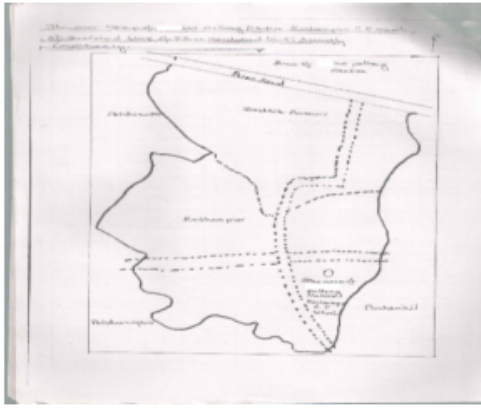

Nazri Naksha